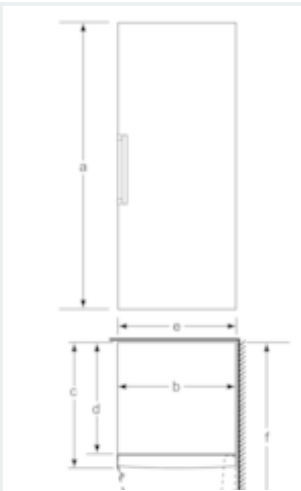

iQ500, Freistehender Gefrierschrank, GS51NAW41

Maßzeichnungen

	a	b	c	d	e	f
KSW36, GSO36	187					
KSV36, KSF36, GSN36, GSV36	186					
KSV33, GSN33, GSV33	176	60	65	58	60	119.5
KSV29, GSN29, GSV29	161					
GSV24	146					
GSN51	161					
GSN54	176	70	78	70	70	142
GSN58	191					

- a) Höhe
- b) Breite
- c) Tiefe bei geschlossener Tür ohne Griff und ohne Abstandteil
- d) Tiefe des Schrankes ohne Abstandteil
- e) Breite bei geöffneter Tür ohne Griff
- f) Tiefe bei geöffneter Tür ohne Griff und ohne Abstandteil

Maße in cm