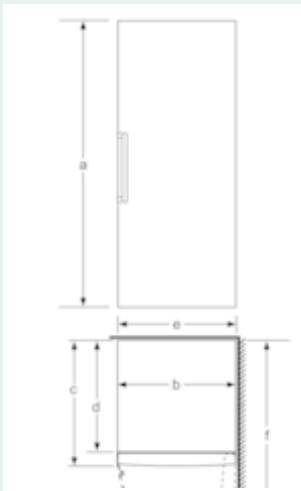

iQ500, Freistehender Gefrierschrank, GS51NAW30

Maßzeichnungen

	a	b	c	d	e	f
KSW36, GSO36	187					
KSV36, KSF36, GSN36, GSV36	186					
KSV33, GSN33, GSV33	176	60	65	58	60	119.5
KSV29, GSN29, GSV29	161					
GSV24	146					
GSN51	161					
GSN54	176	70	78	70	70	142
GSN58	191					

- a) Höhe
- b) Breite
- c) Tiefe bei geschlossener Tür ohne Griff und ohne Abstandteil
- d) Tiefe des Schrankes ohne Abstandteil
- e) Breite bei geöffneter Tür ohne Griff
- f) Tiefe bei geöffneter Tür ohne Griff und ohne Abstandteil

Maße in cm