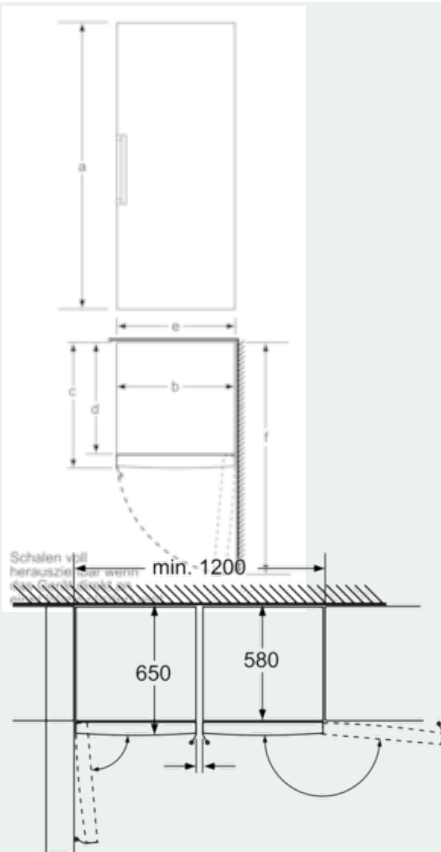

iQ300, Freistehender Gefrierschrank, GS36VVW31

Maßzeichnungen

Schalen voll herausziehbar
wenn das Gerät direkt an einer
Wand platziert ist.

Maße in mm

	a	b	c	d	e	f
KSW36, GSD36	187					
KSV36, KSF36, GSN36, GSV36	186					
KSV33, GSN33, GSV33	176	60	65	58	60	119.5
KSV29, GSN29, GSV29	161					
GSV24	146					
GSN51	161					
GSN54	176	70	78	70	70	142
GSN58	191					

Maße in cm