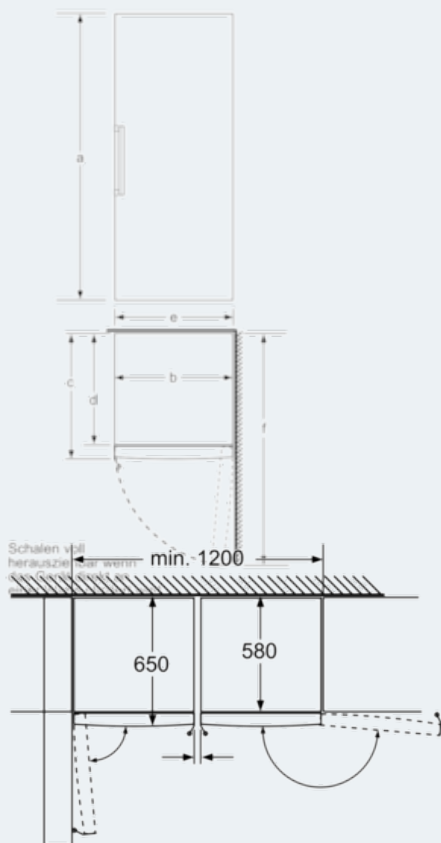

iQ300
GS36NVW30
weiß
noFrost - nie wieder abtauen !, Stand-
Gefrierschrank

Maßzeichnungen

Schalen voll herausziehbar
wenn das Gerät direkt an einer
Wand platziert ist.

Maße in mm

	a	b	c	d	e	f
KSW36, GSD36	187					
KSV36, KSF36, GSN36, GSV36	186					
KSV33, GSN33, GSV33	176	60	65	58	60	119.5
KSV29, GSN29, GSV29	161					
GSV24	146					
GSN51	161					
GSN54	176	70	78	70	70	142
GSN58	191					

Maße in cm