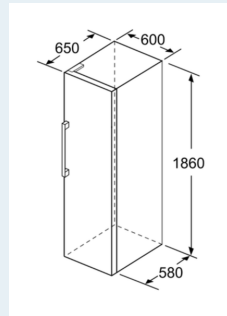

#### Maße

- Gerätemaße ( H x B x T): 186.0 cm x 60.0 cm x 65.0 cm

Maßzeichnungen

KSW36, GSD36
KSV36, KSF36, GSN36, GSV36
KSV33, GSN33, GSV33
KSV29, GSN29, GSV29
GSV24
GSN51
GSN54
GSN58

a Höhe  
b Breite  
c Tiefe bei geschlossener Tür  
d Tiefe des Schrankes ohne Abt.  
e Breite bei geöffneter Tür ohne  
f Tiefe bei geöffneter Tür ohne