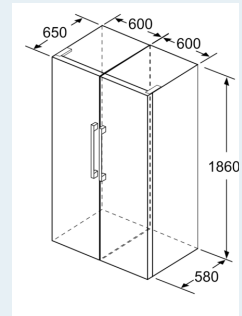

#### Maße

- Gerätemaße ( H x B x T): 186.0 cm x 60.0 cm x 65.0 cm

Maßzeichnungen

KSW36, GSD36
KSV36, KSF36, GSN36, GSV36
KSV33, GSN33, GSV33
KSV29, GSN29, GSV29
GSV24
GSN51
GSN54
GSN58

a Höhe  
b Breite  
c Tiefe bei geschlossener Tür  
d Tiefe des Schrankes ohne Abt.  
e Breite bei geöffneter Tür ohne  
f Tiefe bei geöffneter Tür ohne