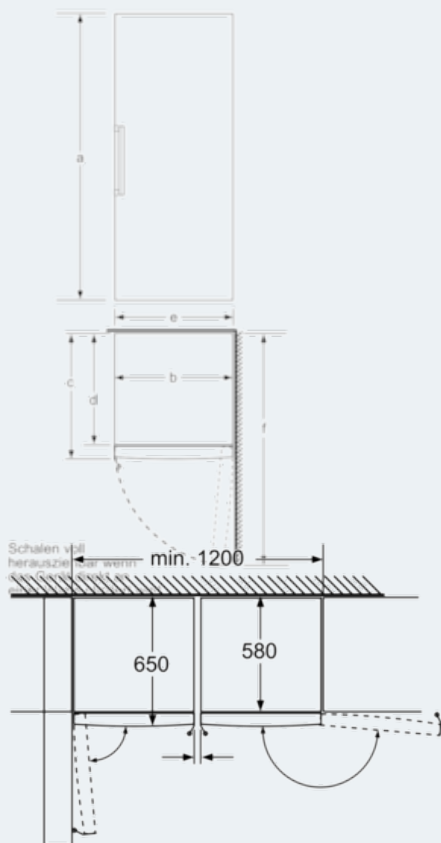

iQ500
GS36NBI30
noFrost, Stand-Gefrierschrank
Türen Edelstahl antiFingerPrint

Maßzeichnungen

Schalen voll herausziehbar
wenn das Gerät direkt an einer
Wand platziert ist.

Maße in mm

	a	b	c	d	e	f
KSW36, GSD36	187					
KSV36, KSF36, GSN36, GSV36	186					
KSV33, GSN33, GSV33	176	60	65	58	60	119.5
KSV29, GSN29, GSV29	161					
GSV24	146					
GSN51	161					
GSN54	176	70	78	70	70	142
GSN58	191					

Maße in cm