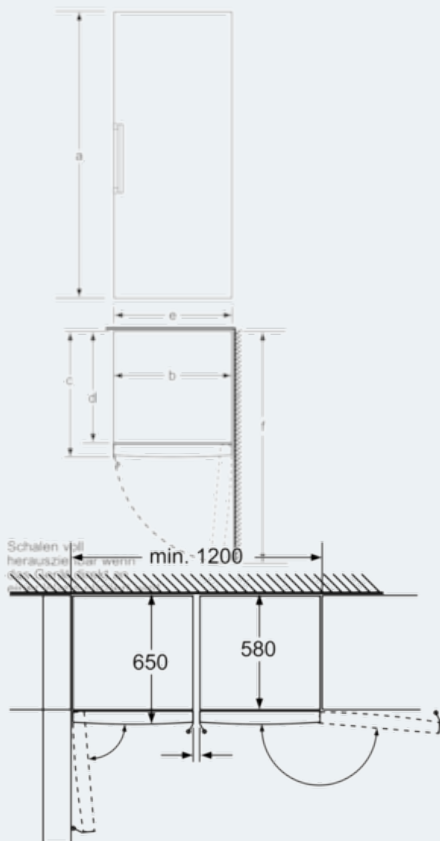

Maße

- Gerätemaße (H x B x T): 186,0 cm x 60,0 cm x 65,0 cm

Technische Informationen

- Türanschlag rechts, wechselbar
- Höhenverstellbare Füße vorne, Rollen hinten
- Türöffnungswinkel 90°
- Transportgriffe
- Anschlusswert: 90 W
- 220 - 240 V
- Klimaklasse: SN-T

Zubehör

- 3 x Kälteakku, 1 x Eiswürfelschale

iQ500
 GS36NAW40
 Türen weiß
 noFrost, Stand-Gefrierschrank

Maßzeichnungen

Schalen voll herausziehbar
 wenn das Gerät direkt an einer
 Wand platziert ist.

Maße in mm

Maße in cm