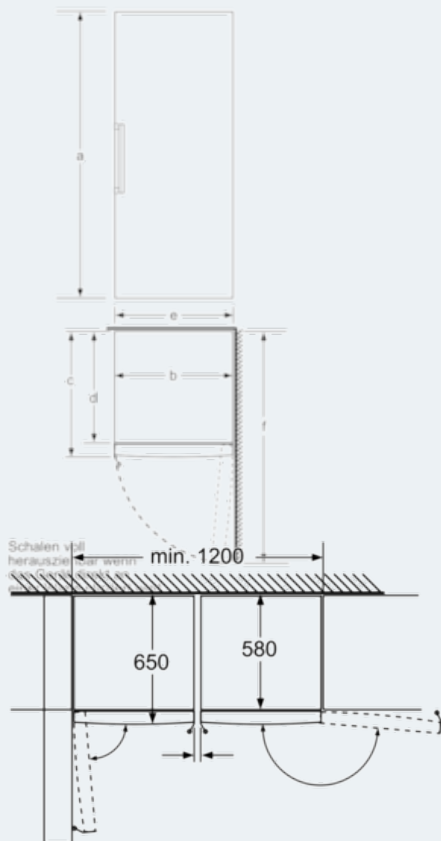

iQ500
GS36NAW31
Türen weiß
noFrost - nie wieder abtauen !, Stand-
Gefrierschrank

Maßzeichnungen

Schalen voll herausziehbar
wenn das Gerät direkt an einer
Wand platziert ist.

Maße in mm

	a	b	c	d	e	f
KSW36, GSD36	187					
KSV36, KSF36, GSN36, GSV36	186					
KSV33, GSN33, GSV33	176	60	65	58	60	119.5
KSV29, GSN29, GSV29	161					
GSV24	146					
GSN51	161					
GSN54	176	70	78	70	70	142
GSN58	191					

Maße in cm