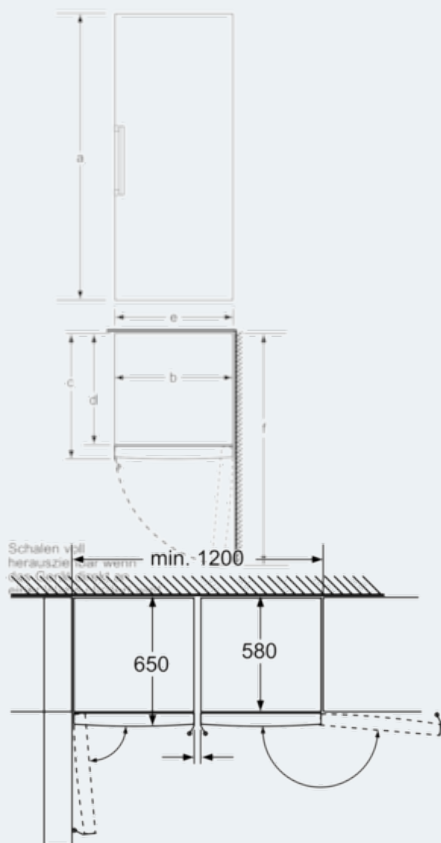

iQ500

GS36NAI31

Türen Edelstahl antiFingerPrint
noFrost - nie wieder abtauen !, Stand-
Gefrierschrank

Maßzeichnungen

Schalen voll herausziehbar
wenn das Gerät direkt an einer
Wand platziert ist.

Maße in mm

	a	b	c	d	e	f
KSW36, GSD36	187					
KSV36, KSF36, GSN36, GSV36	186					
KSV33, GSN33, GSV33	176	60	65	58	60	119.5
KSV29, GSN29, GSV29	161					
GSV24	146					
GSN51	161					
GSN54	176	70	78	70	70	142
GSN58	191					

Maße in cm