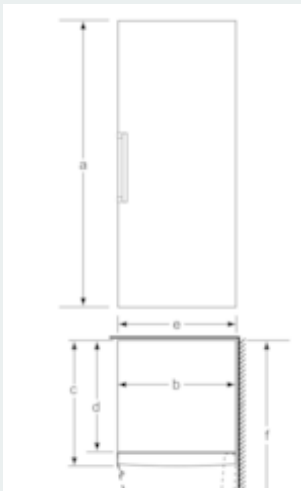

iQ300, Freistehender Gefrierschrank, GS33VVW31

Maßzeichnungen

	a	b	c	d	e	f
KSW36, GSO36	187					
KSV36, KSF36, GSN36, GSV36	186					
KSV33, GSN33, GSV33	176	60	65	58	60	119.5
KSV29, GSN29, GSV29	161					
GSV24	146					
GSN51	161					
GSN54	176	70	78	70	70	142
GSN58	191					

- a) Höhe
  b) Breite
  c) Tiefe bei geschlossener Tür ohne Griff und ohne Abstandteil
  d) Tiefe des Schrankes ohne Abstandteil
  e) Breite bei geöffneter Tür ohne Griff
  f) Tiefe bei geöffneter Tür ohne Griff und ohne Abstandteil

Maße in cm