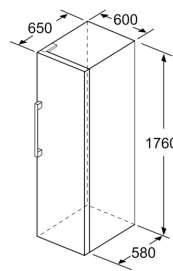

Gefrierteil

- Multi-Airflow-System
- Vario-Zone - für flexible Nutzung des Gefrierraums
- 4transparente Gefriergut-Schubladen, davon
- 1 BigBox

Maße

- Gerätemaße (H x B x T): 176.0 cm x 60.0 cm x 65.0 cm

Technische Informationen

- Türanschlag rechts, wechselbar
- Höhenverstellbare Füße vorne, Rollen hinten
- Türöffnungswinkel 90°
- 220 - 240 V

Zubehör

- 2 x Kälteakku, 1 x Eiswürfelschale

**iQ300, Freistehender
Gefrierschrank, 176 x 60 cm, Weiß
GS33NVWEP**

- a Höhe
- b Breite
- c Tiefe bei geschlossener Tür ohne Griff und ohne Abstandsteil
- d Tiefe des Schrankes ohne Abstandsteil
- e Breite bei geöffneter Tür ohne Griff
- f Tiefe bei geöffneter Tür ohne Griff und ohne Abstandsteil

Maße in cm

Maße in mm