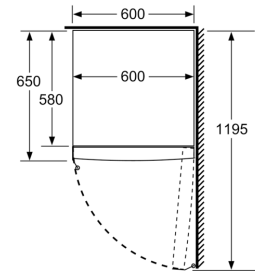

Gefrierteil

- Multi-Airflow-System
- Vario-Zone - für flexible Nutzung des Gefrierraums
- 4transparente Gefriergut-Schubladen, davon
- 1 BigBox

Maße

- Gerätemaße (H x B x T): 176.0 cm x 60.0 cm x 65.0 cm

Technische Informationen

- Türanschlag rechts, wechselbar
- Höhenverstellbare Füße vorne, Rollen hinten
- Türöffnungswinkel 90°
- 220 - 240 V

Zubehör

- 2 x Kälteakku, 1 x Eiswürfelschale

**iQ300, Freistehender
Gefrierschrank, 176 x 60 cm, Weiß
GS33NVWEP**

- a Höhe
- b Breite
- c Tiefe bei geschlossener Tür ohne Griff und ohne Abstandsteil
- d Tiefe des Schrankes ohne Abstandsteil
- e Breite bei geöffneter Tür ohne Griff
- f Tiefe bei geöffneter Tür ohne Griff und ohne Abstandsteil

Maße in cm

Maße in mm