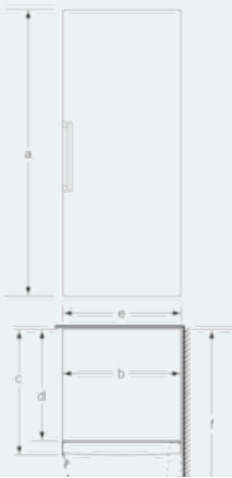

iQ300
GS33NEW30
noFrost, Stand-Gefrierschrank
Türen weiß

Maßzeichnungen

	a	b	c	d	e	f
KSW36, GSO36	187					
KSV36, KSF36, GSN36, GSV36	186					
KSV33, GSN33, GSV33	176	60	65	58	60	119.5
KSV29, GSN29, GSV29	161					
GSV24	146					
GSN51	161					
GSN54	176	70	78	70	70	142
GSN58	191					

Maße in cm