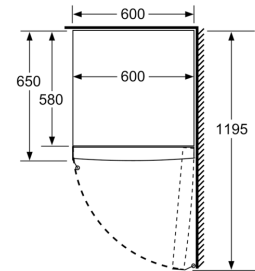

Gefrierteil

- Multi-Airflow-System
- Vario-Zone - für flexible Nutzung des Gefrierraums
- 4transparente Gefriergut-Schubladen, davon
- 1 BigBox

Maße

- Gerätemaße (H x B x T): 161.0 cm x 60.0 cm x 65.0 cm

Technische Informationen

- Türanschlag rechts, wechselbar
- Höhenverstellbare Füße vorne, Rollen hinten
- Türöffnungswinkel 90°
- 220 - 240 V

Zubehör

- 2 x Kälteakku, 1 x Eiswürfelschale

iQ300, Freistehender Gefrierschrank, 161 x 60 cm, Weiß GS29NVWEP

- a Höhe
- b Breite
- c Tiefe bei geschlossener Tür ohne Griff und ohne Abstandsteil
- d Tiefe des Schrankes ohne Abstandsteil
- e Breite bei geöffneter Tür ohne Griff
- f Tiefe bei geöffneter Tür ohne Griff und ohne Abstandsteil

Maße in cm

Maße in mm