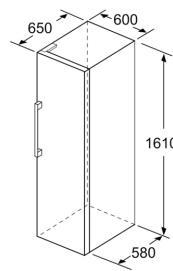

Gefrierteil

- Multi-Airflow-System
- Vario-Zone - für flexible Nutzung des Gefrierraums
- 4transparente Gefriergut-Schubladen, davon
- 1 BigBox

Maße

- Gerätemaße (H x B x T): 161.0 cm x 60.0 cm x 65.0 cm

Technische Informationen

- Türanschlag rechts, wechselbar
- Höhenverstellbare Füße vorne, Rollen hinten
- Türöffnungswinkel 90°
- 220 - 240 V

Zubehör

- 2 x Kälteakku, 1 x Eiswürfelschale

iQ300, Freistehender Gefrierschrank, 161 x 60 cm, Weiß GS29NVWEP

- a Höhe
- b Breite
- c Tiefe bei geschlossener Tür ohne Griff und ohne Abstandsteil
- d Tiefe des Schrankes ohne Abstandsteil
- e Breite bei geöffneter Tür ohne Griff
- f Tiefe bei geöffneter Tür ohne Griff und ohne Abstandsteil

Maße in cm

Maße in mm