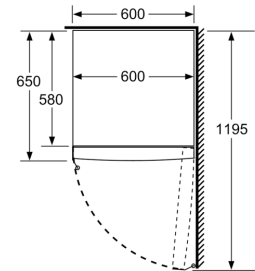

Gefrierteil

- Multi-Airflow-System
- Vario-Zone - für flexible Nutzung des Gefrierraums
- 5 transparente Gefriergut-Schubladen, davon
- 1 BigBox

Maße

- Gerätemaße (H x B x T): 161.0 cm x 60.0 cm x 65.0 cm

Technische Informationen

- Türanschlag rechts, wechselbar
- Höhenverstellbare Füße vorne, Rollen hinten
- Türöffnungswinkel 90°
- 220 - 240 V

Zubehör

- 2 x Kälteakku, 1 x Eiswürfelschale

iQ300, Freistehender Gefrierschrank, 161 x 60 cm, Weiß GS29NEWEV

- a Höhe
- b Breite
- c Tiefe bei geschlossener Tür ohne Griff und ohne Abstandsteil
- d Tiefe des Schanks ohne Abstandsteil
- e Breite bei geöffneter Tür ohne Griff
- f Tiefe bei geöffneter Tür ohne Griff und ohne Abstandsteil

Maße in cm

Maße in mm