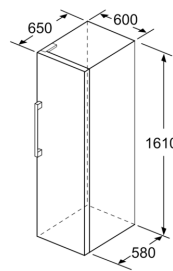

Gefrierteil

- Multi-Airflow-System
- Vario-Zone - für flexible Nutzung des Gefrierraums
- 5 transparente Gefriergut-Schubladen, davon
- 1 BigBox

Maße

- Gerätemaße (H x B x T): 161.0 cm x 60.0 cm x 65.0 cm

Technische Informationen

- Türanschlag rechts, wechselbar
- Höhenverstellbare Füße vorne, Rollen hinten
- Türöffnungswinkel 90°
- 220 - 240 V

Zubehör

- 2 x Kälteakku, 1 x Eiswürfelschale

iQ300, Freistehender Gefrierschrank, 161 x 60 cm, Weiß GS29NEWEV

- a Höhe
- b Breite
- c Tiefe bei geschlossener Tür ohne Griff und ohne Abstandsteil
- d Tiefe des Schanks ohne Abstandsteil
- e Breite bei geöffneter Tür ohne Griff
- f Tiefe bei geöffneter Tür ohne Griff und ohne Abstandsteil

Maße in cm

Maße in mm