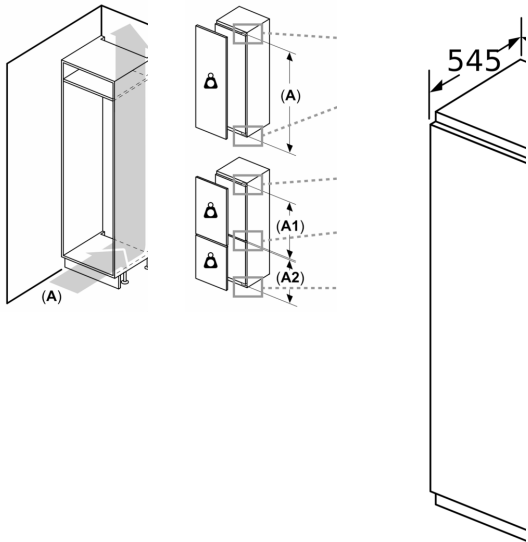

Gefrierteil

- 2 Intensiv-Gefrierfächer mit transparenter Klappe
- 5transparente Gefriergut-Schubladen, davon
- 2 bigBox

Technische Information

- Türanschlag links, wechselbar
- Anschlusswert: Anschlusswert: 120 W
- 220 - 240 V

Maße

- Nischenmaße (H x B x T): 177.5 cm x 56.0 cm x 55.0 cm
- Gerätemaße (H x B x T): 177.2 cm x 55.8 cm x 54.5 cm

Zubehör

- 1 x Beerenschale, 1 x Eiswürfelschale

Länderspezifische Optionen

- Auf Basis der Ergebnisse der Normprüfung über 24 Std.
Tatsächlicher Verbrauch abhängig von Nutzung/Standort des Geräts.

Sonderzubehör

**Serie 8, Einbau-Gefrierschrank, 177.2
x 55.8 cm, Flachscharnier mit
Softeinzug
GIN81HCE0**

Luftaustri
min. 200

Belüftung
im Sockel
min. 200

Maximal zulä

Montierte Mi
überschreite
zu Funktions

T: Gerätetür
inklusive
Scharniere in
1500-1

Maße in m
Empfehlun

Die in der
sind einzuk
Öffnung de
und Beschi
zu vermeid