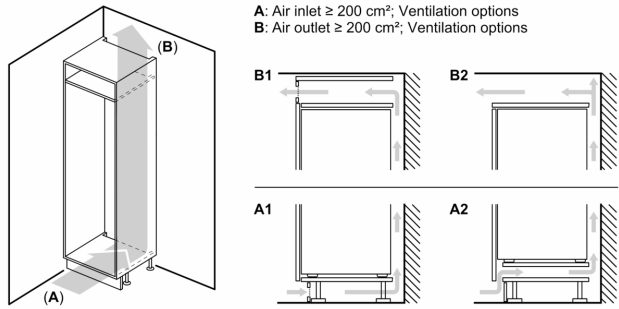

iQ700, Einbau-Gefrierschrank, 177.2 x 55.8 cm, Flachscharnier mit Softeinzug GI81NHCE0

Maßzeichnungen