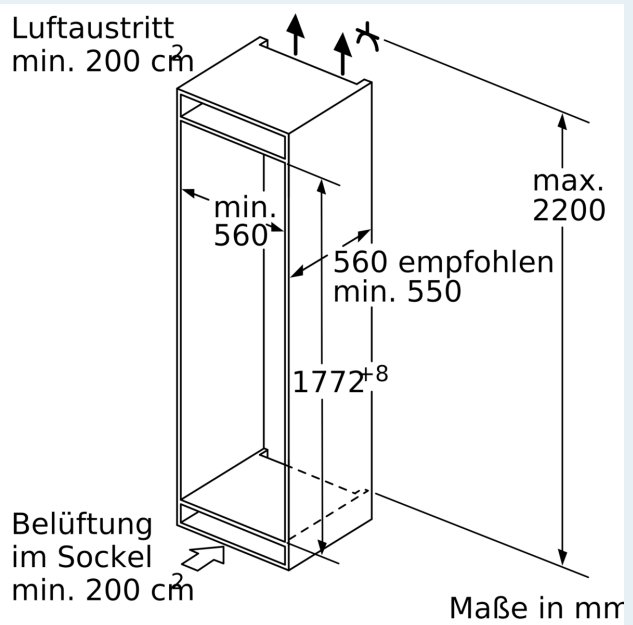

#### Maße

- Gerätemaße ( H x B x T): 177.2 cm x 55.8 cm x 54.5 cm

#### Technische Informationen

- Türanschlag links, wechselbar
- Nischenmaße (H x B x T): 177.5 cm x 56.0 cm x 55.0 cm

$\Delta$  Gewicht

A: Gerätetürhöhe inklusive Scharniere in mm

B: Ungedämpftes Scharnier, Möbelfront in kg

C: Gedämpftes Scharnier, Möbelfront in kg

D: Zusätzliche mögliche Last in kg mit Schwerlastsatz

A	B	C	D
1500-1750	22	22	
720-1400	19	19	B+5 / C+5
A1	15	19	
A2	15	19	

## Maßzeichnungen

Maße in mm