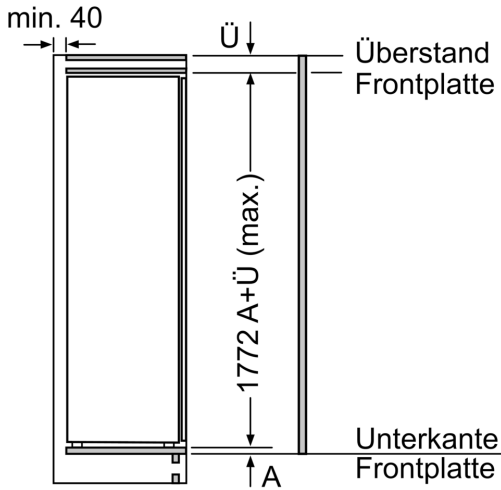

#### Technische Informationen

- Türanschlag links, wechselbar
- Nischenmaße (H x B x T): 177.5 cm x 56.0 cm x 55.0 cm

## Maßzeichnungen

Maße in mm

### Maße in mm Empfehlung Spaltmaße für Flachscharnier

F	R	X
16-19	0-3	2,5
20	0-1	3
	2-3	2,5
21	0-1	3
	2-3	2,5
22	0	4
	1	3,5
	2-3	3

Die in der Tabelle empfohlenen Spaltmaße sind einzuhalten, um eine kollisionsfreie Öffnung der Gerätetüre zu gewährleisten und Beschädigungen am Küchenmöbel zu vermeiden.