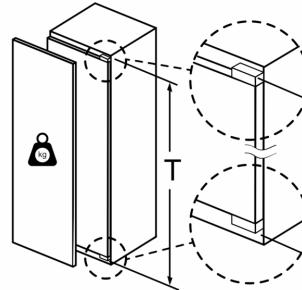

Maximal zulässiges Gewicht der Möbelfronten

Montierte Möbeltüren, die das zulässige Gewicht überschreiten, können zu Beschädigungen und zu Funktionsbeeinträchtigung am Scharnier führen.

T: Gerätetürhöhe inklusive Scharniere in mm:	ungedämpftes Scharnier, Tür in kg:	gedämpftes Scharnier, Tür in kg:
1500-1750	22	22