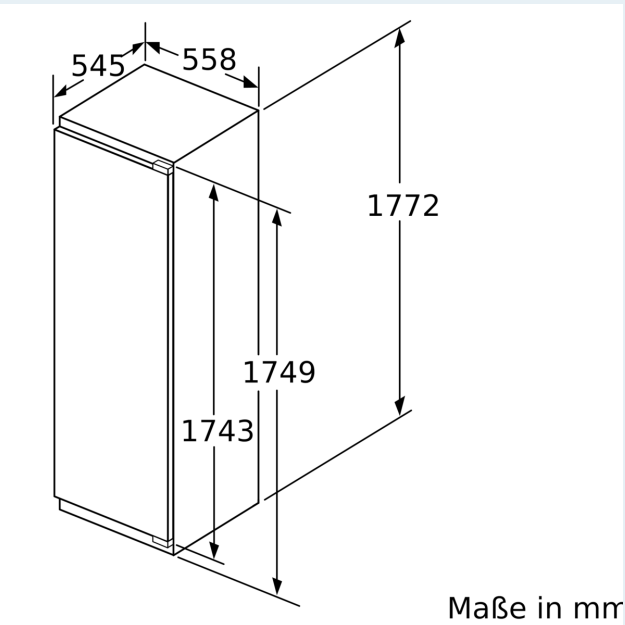

#### Maße

- Gerätemaße ( H x B x T): 177.2 cm x 55.8 cm x 54.5 cm

#### Technische Informationen

- Türanschlag links, wechselbar
- Nischenmaße (H x B x T): 177.5 cm x 56.0 cm x 55.0 cm

$\Delta$  Gewicht

A: Gerätetürhöhe inklusive Scharniere in mm

B: Ungedämpftes Scharnier, Möbelfront in kg

C: Gedämpftes Scharnier, Möbelfront in kg

D: Zusätzliche mögliche Last in kg mit Schwerlastsatz

A	B	C	D
1500-1750	22	22	
720-1400	19	19	B+5 / C+5
A1	15	19	
A2	15	19	

## Maßzeichnungen

Maße in mm