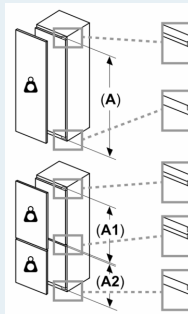

## Maße

- Gerätemaße ( H x B x T): 122.1 cm x 55.8 cm x 54.5 cm

## Technische Informationen

- Türanschlag links, wechselbar
- Nischenmaße (H x B x T): 122.5 cm x 56.0 cm x 55.0 cm

## Zubehör

- 1 x Eiswürfelschale

**iQ500, Einbau-Gefrierschrank,  
122.1 x 55.8 cm, Flachscharnier  
mit Softeinzug  
GI41NACE0**

Maßzeichnungen

Luftaustritt  
min. 200 cm<sup>2</sup>

Belüftung  
im Sockel  
min. 200 cm<sup>2</sup>

Maße in mm  
Empfehlung S

Die in der Tal  
sind einzuhalt  
Öffnung der C  
und Beschäd  
zu vermeiden