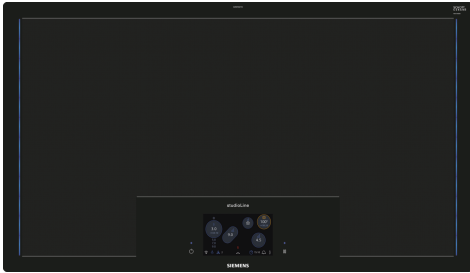

**iQ700,  
Vollflächen-Induktionskochfeld,  
90 cm, Schwarz, flächenbündig  
(integriert)  
EZ907KZY1E**

HZ32WA00 Kabelloser Speisethermometer, HZ390011 Bräter aus Edelstahl mit Glasdeckel, HZ390012 Dampfensatz für Edelstahlbräter, HZ390210 Systempfanne Ø 15cm, HZ390220 Systempfanne Ø 19cm, HZ390230 Systempfanne Ø 21cm, HZ390240 Paella Pfanne Ø 31 cm, HZ390250 Systempfanne Ø 28 cm, HZ39050 Kabelloser Temperatursensor für Kochfeld, HZ390512 Teppan Yaki (groß), HZ9E5100 Espressokocher 4 Tassen, HZ9FE280 Eisenpfanne Ø 18 / 28 cm, HZ9SE030 3-er Set best aus 2 Töpfen + 1 Pfanne, HZ9SE040 4 teiliges Topfset, HZ9SE060 6 teiliges Topfset

**Das freeInduction Plus Kochfeld mit activeLight und Home Connect für maximale Flexibilität.**

- ✓ Bedienen Sie Ihr Kochfeld ganz einfach mit der Home Connect App.
- ✓ Speichert die Heizeinstellungen für einzelne Töpfe und Pfannen, während sie beliebig auf dem Kochfeld verschoben werden - varioMotion.
- ✓ powerBoost – Erhöhen Sie die Power einzelner Induktionszonen um bis zu 50 %.
- ✓ Automatische Erkennung von Position, Größe und Form des Kochgeschirrs dank Mikromodul-Technologie.
- ✓ Schaltet die Kochzone sicher ab - Timer mit Sicherheitsabschaltung.

**iQ700,  
Vollflächen-Induktionskochfeld,  
90 cm, Schwarz, flächenbündig  
(integriert)  
EZ907KZY1E**