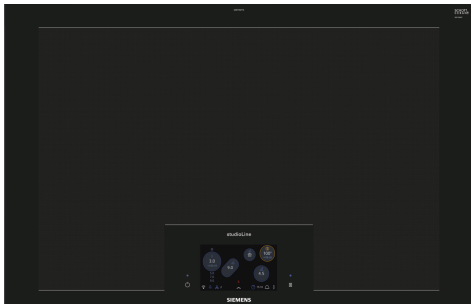

**iQ700,
Vollflächen-Induktionskochfeld,
80 cm, Schwarz
EZ877KZY1E**

Sonderzubehör

HZ390250 Systempfanne Ø 28 cm, HZ39050 Kabelloser Temperatursensor für Kochfeld, HZ390512 Teppan Yaki (groß), HZ394301 Verbindungsleiste, HZ390011 Bräter aus Edelstahl mit Glasdeckel, HZ390012 Dampfeinsatz für Edelstahlbräter, HZ390210 Systempfanne Ø 15cm, HZ390220 Systempfanne Ø 19cm, HZ390230 Systempfanne Ø 21cm, HZ390240 Paella Pfanne Ø 31 cm, HZ9ES100 Espressokocher 4 Tassen, HZ9FE280 Eisenpfanne Ø 18 / 28 cm, HZ9SE030 3-er Set best aus 2 Töpfen + 1 Pfanne, HZ9SE040 4 teiliges Topfset, HZ9SE060 6 teiliges Topfset

Das freeInduction Plus Kochfeld mit Home Connect für maximale Flexibilität.

- ✓ Bedienen Sie Ihr Kochfeld ganz einfach mit der Home Connect App.
- ✓ Speichert die Heizeinstellungen für einzelne Töpfe und Pfannen, während sie beliebig auf dem Kochfeld verschoben werden - varioMotion.
- ✓ powerBoost – Erhöhen Sie die Power einzelner Induktionszonen um bis zu 50 %.
- ✓ Automatische Erkennung von Position, Größe und Form des Kochgeschirrs dank Mikromodul-Technologie.
- ✓ Schaltet die Kochzone sicher ab - Timer mit Sicherheitsabschaltung.