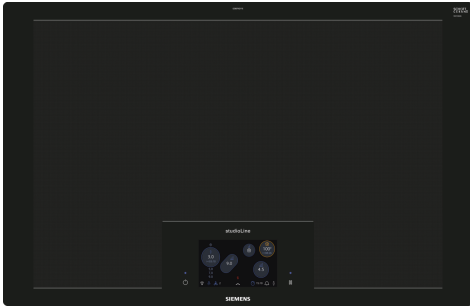

**iQ700,
Vollflächen-Induktionskochfeld,
80 cm, Schwarz, flächenbündig
(integriert)
EZ807KZY1E**

HZ32WA00 Kabelloser Speisethermometer, HZ390011 Bräter aus Edelstahl mit Glasdeckel, HZ390012 Dampfensatz für Edelstahlbräter, HZ390210 Systempfanne Ø 15cm, HZ390220 Systempfanne Ø 19cm, HZ390230 Systempfanne Ø 21cm, HZ390240 Paella Pfanne Ø 31 cm, HZ390250 Systempfanne Ø 28 cm, HZ39050 Kabelloser Temperatursensor für Kochfeld, HZ390512 Teppan Yaki (groß), HZ9E5100 Espresso-Kocher 4 Tassen, HZ9FE280 Eisenpfanne Ø 18 / 28 cm, HZ9SE030 3-er Set best aus 2 Töpfen + 1 Pfanne, HZ9SE040 4 teiliges Topfset, HZ9SE060 6 teiliges Topfset

Das freeInduction Plus Kochfeld mit Home Connect für maximale Flexibilität.

- ✓ Bedienen Sie Ihr Kochfeld ganz einfach mit der Home Connect App.
- ✓ Speichert die Heizeinstellungen für einzelne Töpfe und Pfannen, während sie beliebig auf dem Kochfeld verschoben werden - varioMotion.
- ✓ powerBoost – Erhöhen Sie die Power einzelner Induktionszonen um bis zu 50 %.
- ✓ Automatische Erkennung von Position, Größe und Form des Kochgeschirrs dank Mikromodul-Technologie.
- ✓ Schaltet die Kochzone sicher ab - Timer mit Sicherheitsabschaltung.

**iQ700,
Vollflächen-Induktionskochfeld,
80 cm, Schwarz, flächenbündig
(integriert)
EZ807KZY1E**