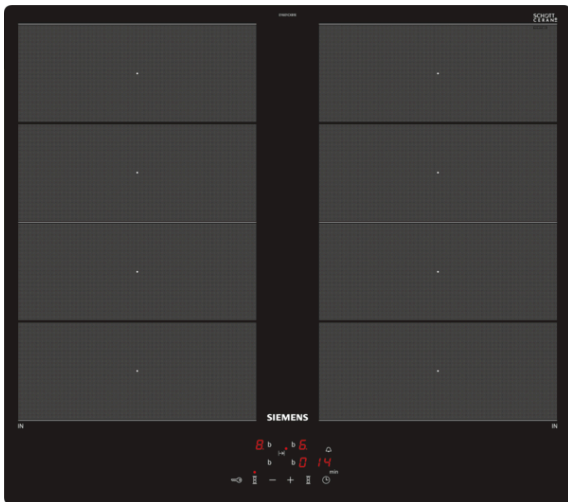

iQ700, Induktionskochfeld, 60 cm, Schwarz EY601CXB1E

Induktionskochfeld mit innovativen Features für mehr Flexibilität beim Kochen.

- ✓ Flexibles Kochen durch die innovative varioInduktions-Kochzone und den 2 klassischen Kochzonen.
- ✓ Bedienfeld-Kombination aus Herdschaltung und Touch Display: Einfache Bedienung des Kochfeldes durch die Bedienelemente des Herdes und ergänzendem Touch Display auf dem Kochfeld für ausgewählte Funktionen.
- ✓ Kürzere Ankochzeiten mit bis zu 50% mehr Leistung dank powerBoost-Funktion.
- ✓ Innovative Induktions-Technologie macht Kochen schneller, sauberer und sicherer.