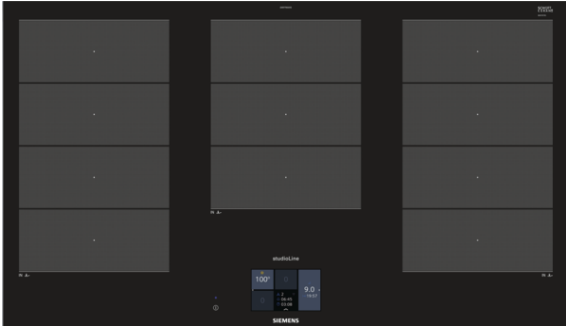

iQ700, Induktionskochfeld, 90 cm, autark EX977KXX1E

Zubehör

1 x Kabelloser Temperatursensor für Kochfeld

Sonderzubehör

HZ390522	Grillplatte
HZ390512	Teppan Yaki (groß)
HZ39050	Kabelloser Temperatursensor für Kochfeld
HZ390230	Systempfanne Ø 21cm
HZ390220	Systempfanne Ø 19cm
HZ390210	Systempfanne Ø 15cm
HZ390090	Wok-Set 3-teilig
HZ390011	Bräter aus Edelstahl mit Glasdeckel