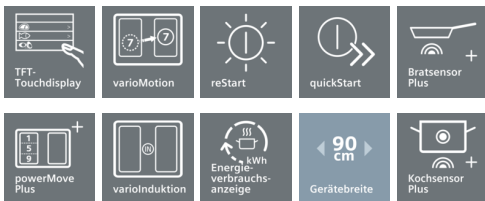

iQ700, Induktionskochfeld, 90 cm, autark EX977KXX1E

Zubehör

1 x Kabelloser Temperatursensor für Kochfeld

Sonderzubehör

HZ390522	Grillplatte
HZ390512	Teppan Yaki (groß)
HZ39050	Kabelloser Temperatursensor für Kochfeld
HZ390230	Systempfanne Ø 21cm
HZ390220	Systempfanne Ø 19cm
HZ390210	Systempfanne Ø 15cm
HZ390090	Wok-Set 3-teilig
HZ390011	Bräter aus Edelstahl mit Glasdeckel

Das moderne varioInduktions-Kochfeld - für mehr Flexibilität beim Kochen.

- ✓ Flexibles Kochen ohne vorgegebene Kochzonen durch die 3 innovativen varioInduktions-Kochzonen.
- ✓ powerMove Plus: intuitive Kontrolle dank drei Wärmezonen mit verschiedenen Temperaturen – bei Kontakt aktiviert.
- ✓ Das TFT-Touchdisplay macht das Bedienen aller Funktionen der Kochstelle so einfach wie nie zuvor.
- ✓ Home Connect: Informationen über Ihr Kochfeld, egal wo Sie gerade sind – mit der einfach zu bedienenden Home Connect App. (nur in Ländern, in denen Home Connect Service verfügbar ist)
- ✓ cookConnect System: Mit dem praktischen cookConnect System lassen sich diverse Funktionen der Dunstabzugshaube direkt von Ihrem Kochfeld aus steuern. (mit passender Haube)
- ✓ Kochsensor Plus ist ein intelligentes System, das Überkochen dank präziser Temperaturkontrolle verhindert.
- ✓ Der Bratsensor Plus steuert die Temperatur in der Pfanne so, dass nichts mehr anbrennen kann.

Schnelligkeit:

- powerBoost-Funktion für alle Induktions-Kochzonen möglich
- Alle

Leistung und Größe

- Kochzonen: 1 x Ø 400 mmx240 mm, 3.3 kW (max. Powerstufe 3.7 kW) Induktion oder 2 x Ø 240 mm, 2.2 kW (max. Powerstufe 3.7 kW) Induktion; 1 x Ø 300 mmx240 mm, 2.6 kW (max. Powerstufe 3.7 kW) Induktion; 1 x Ø 400 mmx240 mm, 3.3 kW (max. Powerstufe 3.7 kW) Induktion oder 2 x Ø 200 mm, 2.2 kW (max. Powerstufe 3.7 kW) Induktion