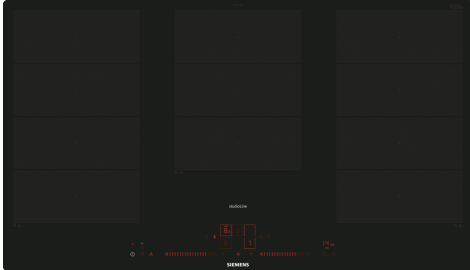

iQ700, Induktionskochfeld, 90 cm, Schwarz EX907LXV5E

Sonderzubehör

HZ390522 Grillplatte, HZ9ES100 Espressokocher 4 Tassen, HZ9FE280 Eisenpfanne Ø 18 / 28 cm, HZ9SE030 3-er Set best aus 2 Töpfen + 1 Pfanne, HZ9SE040 4 teiliges Topfset, HZ9SE060 6 teiliges Topfset, HZ390210 Systempfanne Ø 15cm, HZ390220 Systempfanne Ø 19cm, HZ390230 Systempfanne Ø 21cm, HZ390512 Teppan Yaki (groß), HZ390011 Bräter aus Edelstahl mit Glasdeckel, HZ390012 Dampfesatz für Edelstahlbräter, HZ390090 Wok-Set 3-teilig

Das moderne varioInduktions-Kochfeld - für mehr Flexibilität beim Kochen.

- ✓ Dual lightSlider – einfache und intuitive Bedienung dank einer übersichtlichen Bedienoberfläche.
- ✓ Bedienen Sie Ihr Kochfeld ganz einfach mit der Home Connect App.
- ✓ Bratsensor Plus – nie mehr angebrannte Gerichte.
- ✓ Ändern Sie die Leistungsstufe beim Kochen ganz einfach durch Bewegen Ihres Kochgeschirrs - powerMove Plus.
- ✓ powerBoost – Erhöhen Sie die Power einzelner Induktionszonen um bis zu 50 %.

**iQ700, Induktionskochfeld, 90 cm,
Schwarz
EX907LXV5E**

Maßzeichnungen