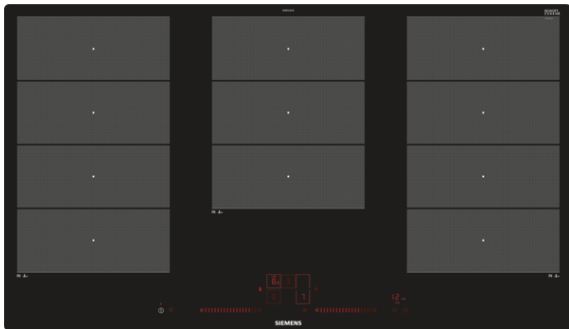

iQ700, Induktionskochfeld, 90 cm, autark EX907LXC1E

Induktionskochfeld mit innovativen Features für mehr Flexibilität beim Kochen.

- ✓ Mit dem dual lightSlider lässt sich die Kochstelle einfach und intuitiv bedienen.
- ✓ powerMove Plus: intuitive Kontrolle dank drei Wärmezonen mit verschiedenen Temperaturen – bei Kontakt aktiviert.
- ✓ bratSensor: hält die gewünschte Temperatur der Pfanne nach dem Erhitzen automatisch konstant, damit nichts anbrennt.

iQ700, Induktionskochfeld, 90 cm, autark EX907LXC1E

Ausstattung

Design:

- Flächenbündig, Studio Line
- 3 Flex-Zonen
- Deep Black Edition studioLine
- Für den Einbau in Stein- oder Granitarbeitsplatten

Komfort: