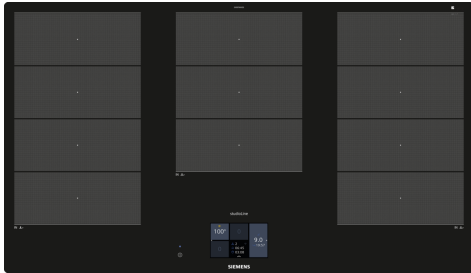

**iQ700, Induktionskochfeld, 90 cm,  
Schwarz, flächenbündig  
(integriert)  
EX907KXX5E**

- ✓ varioInduktion – das Kochfeld, das sich an Ihre Töpfe und Pfannen anpasst.
- ✓ Bedienen Sie Ihr Kochfeld ganz einfach mit der Home Connect App.
- ✓ Ändern Sie die Leistungsstufe beim Kochen ganz einfach durch Bewegen Ihres Kochgeschirrs - powerMove Plus.
- ✓ Speichert die Heizeinstellungen für einzelne Töpfe und Pfannen, während sie beliebig auf dem Kochfeld verschoben werden - varioMotion.
- ✓ powerBoost – Erhöhen Sie die Power einzelner Induktionszonen um bis zu 50 %.

iQ700, Induktionskochfeld, 90 cm,  
Schwarz, flächenbündig  
(integriert)  
EX907KXX5E

Maßzeichnungen