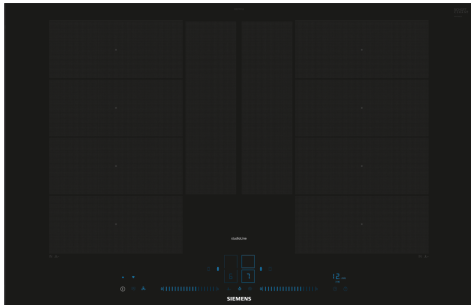

**iQ700, Induktionskochfeld, 80 cm,
Schwarz
EX877NYV6E**

Sonderzubehör

HZ32WA00 Kabelloser Speisethermometer, HZ390011 Bräter aus Edelstahl mit Glasdeckel, HZ390012 Dampfeinsatz für Edelstahlbräter, HZ390210 Systempfanne Ø 15cm, HZ390220 Systempfanne Ø 19cm, HZ390230 Systempfanne Ø 21cm, HZ390250 Systempfanne Ø 28 cm, HZ390512 Teppan Yaki (groß), HZ390522 Grillplatte, HZ394301 Verbindungsleiste, HZ9ES100 Espresso-Kocher 4 Tassen, HZ9FE280 Eisenpfanne Ø 18 / 28 cm, HZ9FF010 Flex Pfanne, groß, HZ9FF030 Flex Pfannen-Set, 3-teilig, HZ9FF040 Flex Pfannen-Set, 4-teilig, HZ9SE030 3-er Set best aus 2 Töpfen + 1 Pfanne, HZ9SE040 4 teiliges Topfset, HZ9SE060 6 teiliges Topfset, HZ9TY010 Teppan Yaki

Das moderne varioInduktions-Kochfeld - für mehr Flexibilität beim Kochen.

- ✓ Bedienen Sie Ihr Kochfeld ganz einfach mit der Home Connect App.
- ✓ Bratsensor Plus – nie mehr angebrannte Gerichte.
- ✓ Ändern Sie die Leistungsstufe beim Kochen ganz einfach durch Bewegen Ihres Kochgeschirrs - powerMove Plus.
- ✓ powerBoost – Erhöhen Sie die Power einzelner Induktionszonen um bis zu 50 %.
- ✓ Schaltet die Kochzone sicher ab - Timer mit Sicherheitsabschaltung.

Ausstattung

Technische Daten

Geräteart:	Kochstelle
Glaskeramik	
Bauform:	Einbau
Energiequelle:	Elektro
Anzahl der Kochzonen:	4
Min. Nischenmaße für Installation (H x B x T):	51 x 750-780 x 490-500 mm
Gerätebreite:	812 mm
Abmessungen des Gerätes:	51 x 812 x 520 mm
Abmessungen des verpackten Gerätes:	130 x 950 x 600 mm
Nettogewicht:	15.7 kg
Bruttogewicht:	19.4 kg
Restwärmeanzeige:	Getrennt
Lage der Steuerung:	Vorne
Hauptoberflächenmaterial:	Glaskeramik
Oberflächenfarbe:	Schwarz
Länge Anschlusskabel:	110.0 cm
Abgedichtete Herdplatte:	Nein
Heizungen mit Booster:	Alle
Leistung der 2.Kochzone (kW):	3.3 kW
.....	[3.7] kW
.....	3.7 kW
Anschlusswert:	7400 W
Spannung:	220-240 V
Frequenz:	50; 60 Hz
Energiequelle:	Elektro
Steckerart:	Ohne Stecker (Anschluss durch Elektrofachkraft)
Abmessungen des Gerätes (in):	x x
Abmessungen des verpackten Gerätes:	5.11 x 23.62 x 37.40
Nettogewicht:	35.000 lbs
Bruttogewicht:	43.000 lbs
Anzahl der Kochzonen:	4
Länge Anschlusskabel:	110.0 cm
Min. Nischenmaße für Installation (H x B x T):	51 x 750-780 x 490-500 mm
Abmessungen des Gerätes:	51 x 812 x 520 mm
Abmessungen des verpackten Gerätes:	130 x 950 x 600 mm
Nettogewicht:	15.7 kg
Bruttogewicht:	19.4 kg