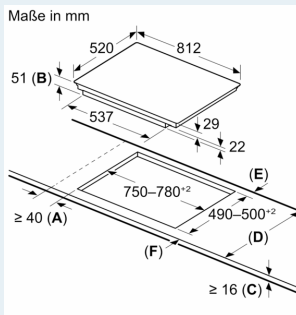

iQ700, Induktionskochfeld, 80 cm,
Schwarz
EX877NYV6E

Maßzeichnungen

① Lüftungsspalt muß vorgesehen werden.