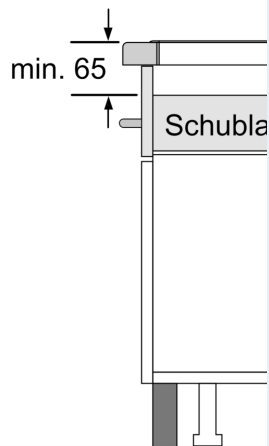

iQ700, Induktionskochfeld, 80 cm,
Schwarz
EX877NYV6E

Maßzeichnungen

① Lüftungsspalt muß vorgesehen werden.