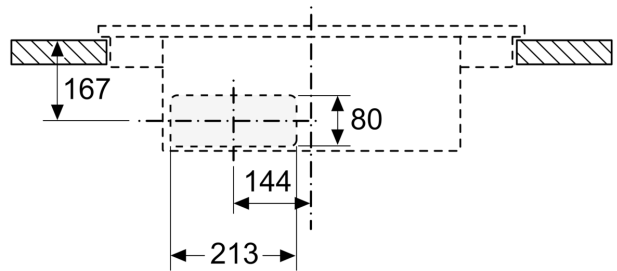

A: Direkt an der Rückseite angeschlossen

Maße in mm
Vorderansicht - Möbelausschnitt
für Umluft ohne Kanal