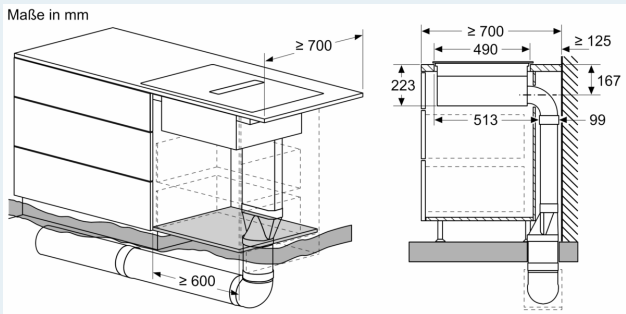

Ausstattung

Technische Daten

Geräteart:	Kochstelle
Glaskeramik	
Bauform:	Einbau
Energiequelle:	Elektro
Min. Nischenmaße für Installation (H x B x T):	223 x 750-750 x 490-490 mm
Gerätebreite:	812 mm
Abmessungen des Gerätes:	223 x 812 x 520 mm
Abmessungen des verpackten Gerätes:	430 x 940 x 660 mm
Nettogewicht:	26.4 kg
Bruttogewicht:	32.8 kg
Restwärmanzeige:	Getrennt
Lage der Steuerung:	Vorne
Hauptoberflächenmaterial:	Glaskeramik
Oberflächenfarbe:	Schwarz
Länge Anschlusskabel:	110.0 cm
Abgedichtete Herdplatte:	Nein
Heizungen mit Booster:	Alle
Leistung der 2.Kochzone (kW):	3.3 kW
Lüfterleistung bei höchster Normalstufe Abluft:	500 m³/h
Gebälseleistung bei Intensivstufe-Umluftbetrieb:	595.0 m³/h
Lüfterleistung bei höchster Normalstufe Umluft:	499 m³/h
Gebälseleistung bei Intensivstufe-Abluftbetrieb:	622 m³/h
Geräusch:	69 dB(A) re 1 pW
Geruchsfilter:	Nein
Luftzirkulation:	Abluft, Umluft (Sonderzubehör separat erhältlich)
Spannung:	220-240/380-415 V
Frequenz:	50-60 Hz
Integriertes Zubehör: ..	1 x Teleskopschieberelement für Umluft, 1 x Clean Air Plus Geruchsfilter

iQ700, Kochfeld mit Dunstabzug (Induktion), 80 cm EX877NX68E

Ausstattung

- Die Kochzonen werden automatisch zusammenschaltet oder getrennt auf Basis der Größe und Form des platzierten Kochgeschirrs.

Maßzeichnungen

Maßzeichnungen

Maßzeichnungen

Maße in mm
Vorderansicht

A: Direkt an der Rückseite angeschlossen

Maße in mm
Vorderansicht - Möbelausschnitt
für Umluft ohne Kanal

Maße in mm
Seitenansicht

Bei der Installation direkt an einer nicht isolierten Außenwand ($\mu \geq 0,5 \text{ W/m}^2\text{°C}$) empfehlen wir die Verwendung von Konfigurationen mit teilweise oder vollständig kanalisierter Rezirkulation.

Maße in mm
Vorderansicht