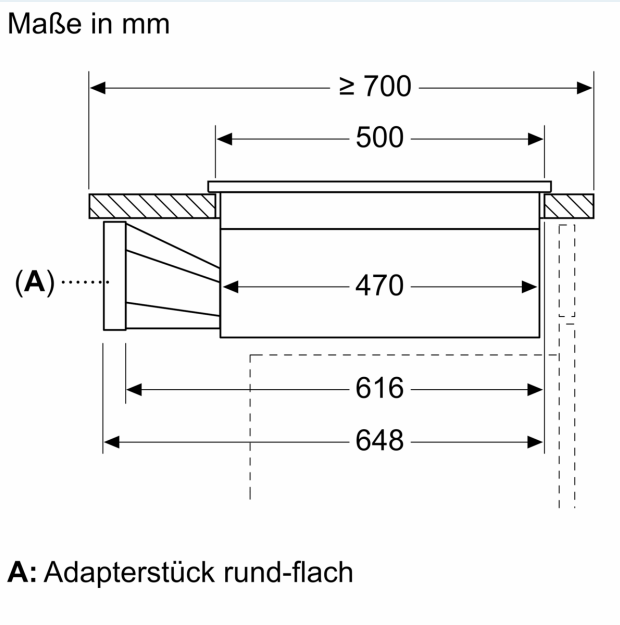

iQ700, Kochfeld mit Dunstabzug (Induktion), 80 cm EX877NX68E

Ausstattung

- Die Kochzonen werden automatisch zusammenschaltet oder getrennt auf Basis der Größe und Form des platzierten Kochgeschirrs.

Maßzeichnungen

Maßzeichnungen

Maßzeichnungen

Maße in mm
Vorderansicht

A: Direkt an der Rückseite angeschlossen

Maße in mm
Vorderansicht - Möbelausschnitt
für Umluft ohne Kanal

Maße in mm
Seitenansicht

Bei der Installation direkt an einer nicht isolierten Außenwand ($\mu \geq 0,5 \text{ W/m}^2\text{°C}$) empfehlen wir die Verwendung von Konfigurationen mit teilweise oder vollständig kanalisierter Rezirkulation.

Maße in mm
Vorderansicht