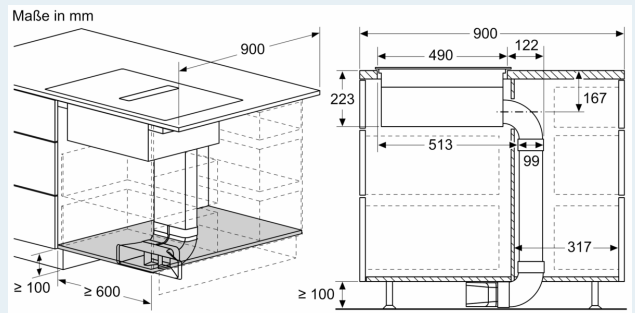

Ausstattung

Technische Daten

Geräteart:	Kochstelle
Glaskeramik	
Bauform:	Einbau
Energiequelle:	Elektro
Min. Nischenmaße für Installation (H x B x T):	223 x 750-750 x 490-490 mm
Gerätebreite:	812 mm
Abmessungen des Gerätes:	223 x 812 x 520 mm
Abmessungen des verpackten Gerätes:	430 x 940 x 660 mm
Nettogewicht:	26.4 kg
Bruttogewicht:	32.8 kg
Restwärmanzeige:	Getrennt
Lage der Steuerung:	Vorne
Hauptoberflächenmaterial:	Glaskeramik
Oberflächenfarbe:	Schwarz
Länge Anschlusskabel:	110.0 cm
Abgedichtete Herdplatte:	Nein
Heizungen mit Booster:	Alle
Leistung der 2.Kochzone (kW):	3.3 kW
Lüfterleistung bei höchster Normalstufe Abluft:	500 m³/h
Gebälseleistung bei Intensivstufe-Umluftbetrieb:	595.0 m³/h
Lüfterleistung bei höchster Normalstufe Umluft:	499 m³/h
Gebälseleistung bei Intensivstufe-Abluftbetrieb:	622 m³/h
Geräusch:	69 dB(A) re 1 pW
Geruchsfilter:	Nein
Luftzirkulation:	Abluft, Umluft (Sonderzubehör separat erhältlich)
Spannung:	220-240/380-415 V
Frequenz:	50-60 Hz
Integriertes Zubehör: ..	1 x Teleskopschieberelement für Umluft, 1 x Clean Air Plus Geruchsfilter

iQ700, Kochfeld mit Dunstabzug (Induktion), 80 cm EX877NX68E

Ausstattung

- Die Kochzonen werden automatisch zusammenschaltet oder getrennt auf Basis der Größe und Form des platzierten Kochgeschirrs.

Maßzeichnungen

Maßzeichnungen

Maßzeichnungen

Maße in mm
Vorderansicht

A: Direkt an der Rückseite angeschlossen

Maße in mm
Vorderansicht - Möbelausschnitt
für Umluft ohne Kanal

Maße in mm
Seitenansicht

Bei der Installation direkt an einer nicht isolierten Außenwand ($\mu \geq 0,5 \text{ W/m}^2\text{°C}$) empfehlen wir die Verwendung von Konfigurationen mit teilweise oder vollständig kanalisierter Rezirkulation.

Maße in mm
Vorderansicht