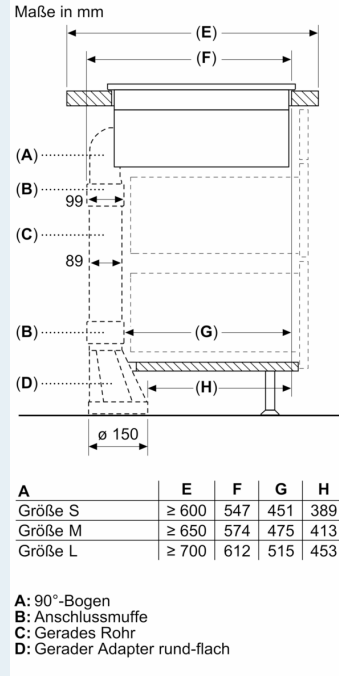

Ausstattung

Technische Daten

Geräteart:	Kochstelle
Glaskeramik	
Bauform:	Einbau
Energiequelle:	Elektro
Min. Nischenmaße für Installation (H x B x T):	223 x 750-750 x 490-490 mm
Gerätebreite:	812 mm
Abmessungen des Gerätes:	223 x 812 x 520 mm
Abmessungen des verpackten Gerätes:	430 x 940 x 660 mm
Nettogewicht:	26.4 kg
Bruttogewicht:	32.8 kg
Restwärmanzeige:	Getrennt
Lage der Steuerung:	Vorne
Hauptoberflächenmaterial:	Glaskeramik
Oberflächenfarbe:	Schwarz
Länge Anschlusskabel:	110.0 cm
Abgedichtete Herdplatte:	Nein
Heizungen mit Booster:	Alle
Leistung der 2.Kochzone (kW):	3.3 kW
Lüfterleistung bei höchster Normalstufe Abluft:	500 m³/h
Gebälseleistung bei Intensivstufe-Umluftbetrieb:	595.0 m³/h
Lüfterleistung bei höchster Normalstufe Umluft:	499 m³/h
Gebälseleistung bei Intensivstufe-Abluftbetrieb:	622 m³/h
Geräusch:	69 dB(A) re 1 pW
Geruchsfilter:	Nein
Luftzirkulation:	Abluft, Umluft (Sonderzubehör separat erhältlich)
Spannung:	220-240/380-415 V
Frequenz:	50-60 Hz
Integriertes Zubehör: ..	1 x Teleskopschieberelement für Umluft, 1 x Clean Air Plus Geruchsfilter

iQ700, Kochfeld mit Dunstabzug (Induktion), 80 cm EX877NX68E

Ausstattung

- Die Kochzonen werden automatisch zusammenschaltet oder getrennt auf Basis der Größe und Form des platzierten Kochgeschirrs.

Maßzeichnungen

Maßzeichnungen

Maßzeichnungen

Maße in mm
Vorderansicht

A: Direkt an der Rückseite angeschlossen

Maße in mm
Vorderansicht - Möbelausschnitt
für Umluft ohne Kanal

Maße in mm
Seitenansicht

Bei der Installation direkt an einer nicht isolierten Außenwand ($\mu \geq 0,5 \text{ W/m}^2\text{°C}$) empfehlen wir die Verwendung von Konfigurationen mit teilweise oder vollständig kanalisierter Rezirkulation.

Maße in mm
Vorderansicht