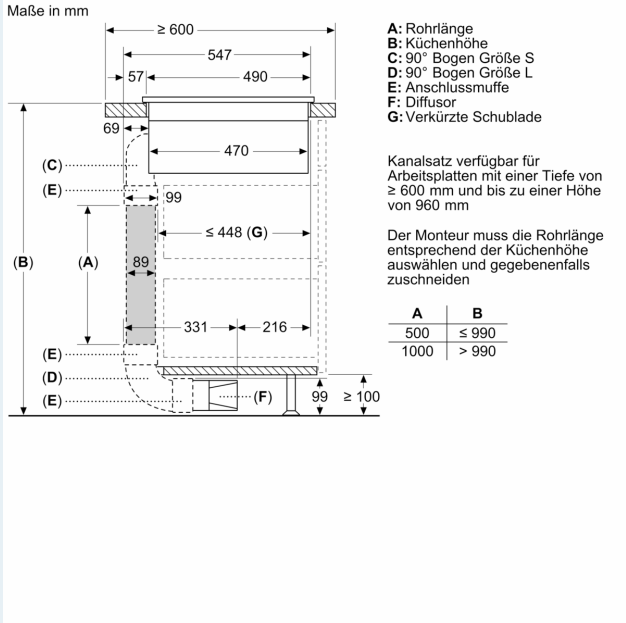

Ausstattung

Technische Daten

Geräteart:	Kochstelle
Glaskeramik	
Bauform:	Einbau
Energiequelle:	Elektro
Min. Nischenmaße für Installation (H x B x T):	223 x 750-750 x 490-490 mm
Gerätebreite:	812 mm
Abmessungen des Gerätes:	223 x 812 x 520 mm
Abmessungen des verpackten Gerätes:	430 x 940 x 660 mm
Nettogewicht:	26.4 kg
Bruttogewicht:	32.8 kg
Restwärmanzeige:	Getrennt
Lage der Steuerung:	Vorne
Hauptoberflächenmaterial:	Glaskeramik
Oberflächenfarbe:	Schwarz
Länge Anschlusskabel:	110.0 cm
Abgedichtete Herdplatte:	Nein
Heizungen mit Booster:	Alle
Leistung der 2.Kochzone (kW):	3.3 kW
Lüfterleistung bei höchster Normalstufe Abluft:	500 m³/h
Gebälseleistung bei Intensivstufe-Umluftbetrieb:	595.0 m³/h
Lüfterleistung bei höchster Normalstufe Umluft:	499 m³/h
Gebälseleistung bei Intensivstufe-Abluftbetrieb:	622 m³/h
Geräusch:	69 dB(A) re 1 pW
Geruchsfilter:	Nein
Luftzirkulation:	Abluft, Umluft (Sonderzubehör separat erhältlich)
Spannung:	220-240/380-415 V
Frequenz:	50-60 Hz
Integriertes Zubehör: ..	1 x Teleskopschieberelement für Umluft, 1 x Clean Air Plus Geruchsfilter

iQ700, Kochfeld mit Dunstabzug (Induktion), 80 cm EX877NX68E

Ausstattung

- Die Kochzonen werden automatisch zusammenschaltet oder getrennt auf Basis der Größe und Form des platzierten Kochgeschirrs.

Maßzeichnungen

Maßzeichnungen

Maßzeichnungen

Maße in mm
Vorderansicht

A: Direkt an der Rückseite angeschlossen

Maße in mm
Vorderansicht - Möbelausschnitt
für Umluft ohne Kanal

Maße in mm
Seitenansicht

Bei der Installation direkt an einer nicht isolierten Außenwand ($\mu \geq 0,5 \text{ W/m}^2\text{°C}$) empfehlen wir die Verwendung von Konfigurationen mit teilweise oder vollständig kanalisierter Rezirkulation.

Maße in mm
Vorderansicht