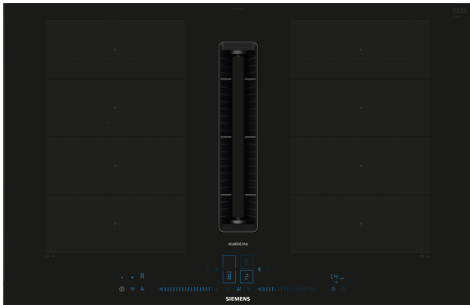

iQ700, Kochfeld mit Dunstabzug (Induktion), 80 cm EX877NX68E

- ✓ variolInduktion – das Kochfeld, das sich an Ihre Töpfe und Pfannen anpasst.
- ✓ Luftgütesensor – erkennt Dünste und Gerüche und passt die Absaugleistung automatisch an.
- ✓ Einfaches Reinigen – minimaler Reinigungsaufwand für den integrierten Dunstabzug.
- ✓ Bedienen Sie Ihr Kochfeld ganz einfach mit der Home Connect App.
- ✓ Bratsensor Plus – nie mehr angebrannte Gerichte.

Ausstattung

Technische Daten

Geräteart:	Kochstelle
Glaskeramik	
Bauform:	Einbau
Energiequelle:	Elektro
Min. Nischenmaße für Installation (H x B x T):	223 x 750-750 x 490-490 mm
Gerätebreite:	812 mm
Abmessungen des Gerätes:	223 x 812 x 520 mm
Abmessungen des verpackten Gerätes:	430 x 940 x 660 mm
Nettogewicht:	26.4 kg
Bruttogewicht:	32.8 kg
Restwärmanzeige:	Getrennt
Lage der Steuerung:	Vorne
Hauptoberflächenmaterial:	Glaskeramik
Oberflächenfarbe:	Schwarz
Länge Anschlusskabel:	110.0 cm
Abgedichtete Herdplatte:	Nein
Heizungen mit Booster:	Alle
Leistung der 2.Kochzone (kW):	3.3 kW
Lüfterleistung bei höchster Normalstufe Abluft:	500 m³/h
Gebälseleistung bei Intensivstufe-Umluftbetrieb:	595.0 m³/h
Lüfterleistung bei höchster Normalstufe Umluft:	499 m³/h
Gebälseleistung bei Intensivstufe-Abluftbetrieb:	622 m³/h
Geräusch:	69 dB(A) re 1 pW
Geruchsfilter:	Nein
Luftzirkulation:	Abluft, Umluft (Sonderzubehör separat erhältlich)
Spannung:	220-240/380-415 V
Frequenz:	50-60 Hz
Integriertes Zubehör: ..	1 x Teleskopschieberelement für Umluft, 1 x Clean Air Plus Geruchsfilter

iQ700, Kochfeld mit Dunstabzug (Induktion), 80 cm EX877NX68E

Ausstattung

- Die Kochzonen werden automatisch zusammenschaltet oder getrennt auf Basis der Größe und Form des platzierten Kochgeschirrs.

Maßzeichnungen