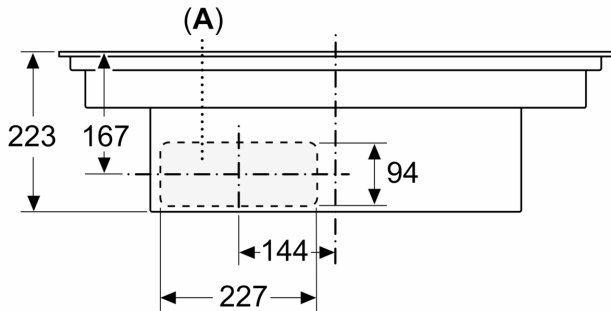

Maßzeichnungen

Maße in mm
Vorderansicht