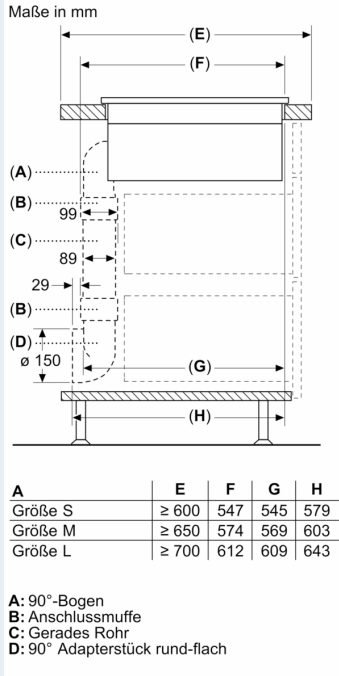

Ausstattung

Technische Daten

Geräteart:	Kochstelle
Glaskeramik	
Bauform:	Einbau
Energiequelle:	Elektro
Min. Nischenmaße für Installation (H x B x T):	223 x 750-750 x 490-490 mm
Gerätebreite:	812 mm
Abmessungen des Gerätes:	223 x 812 x 520 mm
Abmessungen des verpackten Gerätes:	430 x 940 x 660 mm
Nettogewicht:	26.4 kg
Bruttogewicht:	32.8 kg
Restwärmanzeige:	Getrennt
Lage der Steuerung:	Vorne
Hauptoberflächenmaterial:	Glaskeramik
Oberflächenfarbe:	Schwarz
Länge Anschlusskabel:	110.0 cm
Abgedichtete Herdplatte:	Nein
Heizungen mit Booster:	Alle
Leistung der 2.Kochzone (kW):	3.3 kW
Lüfterleistung bei höchster Normalstufe Abluft:	500 m³/h
Gebälseleistung bei Intensivstufe-Umluftbetrieb:	595.0 m³/h
Lüfterleistung bei höchster Normalstufe Umluft:	499 m³/h
Gebälseleistung bei Intensivstufe-Abluftbetrieb:	622 m³/h
Geräusch:	69 dB(A) re 1 pW
Geruchsfilter:	Nein
Luftzirkulation:	Abluft, Umluft (Sonderzubehör separat erhältlich)
Spannung:	220-240/380-415 V
Frequenz:	50-60 Hz
Integriertes Zubehör: ..	1 x Teleskopschieberelement für Umluft, 1 x Clean Air Plus Geruchsfilter

iQ700, Kochfeld mit Dunstabzug (Induktion), 80 cm EX877NX68E

Ausstattung

- Die Kochzonen werden automatisch zusammenschaltet oder getrennt auf Basis der Größe und Form des platzierten Kochgeschirrs.

Maßzeichnungen

Maßzeichnungen

Maßzeichnungen

Maße in mm
Vorderansicht

A: Direkt an der Rückseite angeschlossen

Maße in mm
Vorderansicht - Möbelausschnitt
für Umluft ohne Kanal

Maße in mm
Seitenansicht

Bei der Installation direkt an einer nicht isolierten Außenwand ($\mu \geq 0,5 \text{ W/m}^2\text{°C}$) empfehlen wir die Verwendung von Konfigurationen mit teilweise oder vollständig kanalisierter Rezirkulation.

Maße in mm
Vorderansicht