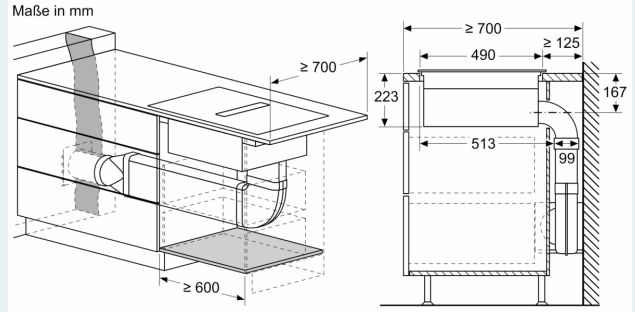

Ausstattung

Technische Daten

Geräteart:	Kochstelle
Glaskeramik	
Bauform:	Einbau
Energiequelle:	Elektro
Min. Nischenmaße für Installation (H x B x T):	223 x 750-750 x 490-490 mm
Gerätebreite:	812 mm
Abmessungen des Gerätes:	223 x 812 x 520 mm
Abmessungen des verpackten Gerätes:	430 x 940 x 660 mm
Nettogewicht:	26.4 kg
Bruttogewicht:	32.8 kg
Restwärmanzeige:	Getrennt
Lage der Steuerung:	Vorne
Hauptoberflächenmaterial:	Glaskeramik
Oberflächenfarbe:	Schwarz
Länge Anschlusskabel:	110.0 cm
Abgedichtete Herdplatte:	Nein
Heizungen mit Booster:	Alle
Leistung der 2.Kochzone (kW):	3.3 kW
Lüfterleistung bei höchster Normalstufe Abluft:	500 m³/h
Gebälseleistung bei Intensivstufe-Umluftbetrieb:	595.0 m³/h
Lüfterleistung bei höchster Normalstufe Umluft:	499 m³/h
Gebälseleistung bei Intensivstufe-Abluftbetrieb:	622 m³/h
Geräusch:	69 dB(A) re 1 pW
Geruchsfilter:	Nein
Luftzirkulation:	Abluft, Umluft (Sonderzubehör separat erhältlich)
Spannung:	220-240/380-415 V
Frequenz:	50-60 Hz
Integriertes Zubehör: ..	1 x Teleskopschieberelement für Umluft, 1 x Clean Air Plus Geruchsfilter

iQ700, Kochfeld mit Dunstabzug (Induktion), 80 cm EX877NX68E

Ausstattung

- Die Kochzonen werden automatisch zusammenschaltet oder getrennt auf Basis der Größe und Form des platzierten Kochgeschirrs.

Maßzeichnungen

Maßzeichnungen

Maßzeichnungen

Maße in mm
Vorderansicht

A: Direkt an der Rückseite angeschlossen

Maße in mm
Vorderansicht - Möbelausschnitt
für Umluft ohne Kanal

Maße in mm
Seitenansicht

Bei der Installation direkt an einer nicht isolierten Außenwand ($\mu \geq 0,5 \text{ W/m}^2\text{°C}$) empfehlen wir die Verwendung von Konfigurationen mit teilweise oder vollständig kanalisierter Rezirkulation.

Maße in mm
Vorderansicht