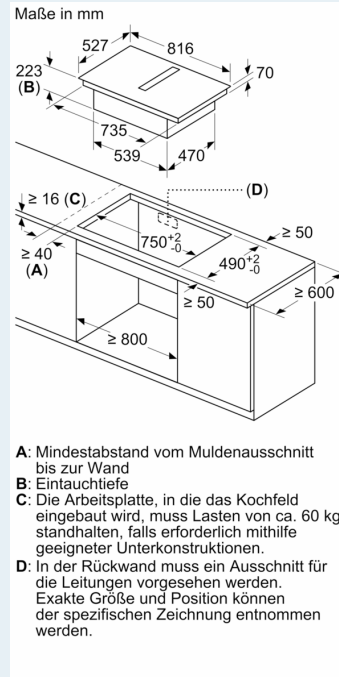

Ausstattung

Technische Daten

Geräteart:	Kochstelle
Glaskeramik	
Bauform:	Einbau
Energiequelle:	Elektro
Min. Nischenmaße für Installation (H x B x T):	223 x 750-750 x 490-490 mm
Gerätebreite:	812 mm
Abmessungen des Gerätes:	223 x 812 x 520 mm
Abmessungen des verpackten Gerätes:	430 x 940 x 660 mm
Nettogewicht:	26.4 kg
Bruttogewicht:	32.8 kg
Restwärmanzeige:	Getrennt
Lage der Steuerung:	Vorne
Hauptoberflächenmaterial:	Glaskeramik
Oberflächenfarbe:	Schwarz
Länge Anschlusskabel:	110.0 cm
Abgedichtete Herdplatte:	Nein
Heizungen mit Booster:	Alle
Leistung der 2.Kochzone (kW):	3.3 kW
Lüfterleistung bei höchster Normalstufe Abluft:	500 m³/h
Gebälseleistung bei Intensivstufe-Umluftbetrieb:	595.0 m³/h
Lüfterleistung bei höchster Normalstufe Umluft:	499 m³/h
Gebälseleistung bei Intensivstufe-Abluftbetrieb:	622 m³/h
Geräusch:	69 dB(A) re 1 pW
Geruchsfilter:	Nein
Luftzirkulation:	Abluft, Umluft (Sonderzubehör separat erhältlich)
Spannung:	220-240/380-415 V
Frequenz:	50-60 Hz
Integriertes Zubehör: ..	1 x Teleskopschieberelement für Umluft, 1 x Clean Air Plus Geruchsfilter

iQ700, Kochfeld mit Dunstabzug (Induktion), 80 cm EX877NX68E

Ausstattung

- Die Kochzonen werden automatisch zusammenschaltet oder getrennt auf Basis der Größe und Form des platzierten Kochgeschirrs.

Maßzeichnungen

Maßzeichnungen

Maßzeichnungen

Maße in mm
Vorderansicht

A: Direkt an der Rückseite angeschlossen

Maße in mm
Vorderansicht - Möbelausschnitt
für Umluft ohne Kanal

Maße in mm
Seitenansicht

Bei der Installation direkt an einer nicht isolierten Außenwand ($\mu \geq 0,5 \text{ W/m}^2\text{°C}$) empfehlen wir die Verwendung von Konfigurationen mit teilweise oder vollständig kanalisierter Rezirkulation.

Maße in mm
Vorderansicht