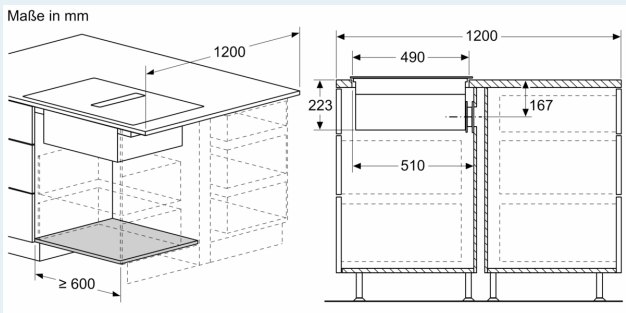

Ausstattung

Technische Daten

Geräteart:	Kochstelle
Glaskeramik	
Bauform:	Einbau
Energiequelle:	Elektro
Min. Nischenmaße für Installation (H x B x T):	223 x 750-750 x 490-490 mm
Gerätebreite:	812 mm
Abmessungen des Gerätes:	223 x 812 x 520 mm
Abmessungen des verpackten Gerätes:	430 x 940 x 660 mm
Nettogewicht:	26.4 kg
Bruttogewicht:	32.8 kg
Restwärmanzeige:	Getrennt
Lage der Steuerung:	Vorne
Hauptoberflächenmaterial:	Glaskeramik
Oberflächenfarbe:	Schwarz
Länge Anschlusskabel:	110.0 cm
Abgedichtete Herdplatte:	Nein
Heizungen mit Booster:	Alle
Leistung der 2.Kochzone (kW):	3.3 kW
Lüfterleistung bei höchster Normalstufe Abluft:	500 m³/h
Gebälseleistung bei Intensivstufe-Umluftbetrieb:	595.0 m³/h
Lüfterleistung bei höchster Normalstufe Umluft:	499 m³/h
Gebälseleistung bei Intensivstufe-Abluftbetrieb:	622 m³/h
Geräusch:	69 dB(A) re 1 pW
Geruchsfilter:	Nein
Luftzirkulation:	Abluft, Umluft (Sonderzubehör separat erhältlich)
Spannung:	220-240/380-415 V
Frequenz:	50-60 Hz
Integriertes Zubehör: ..	1 x Teleskopschieberelement für Umluft, 1 x Clean Air Plus Geruchsfilter

iQ700, Kochfeld mit Dunstabzug (Induktion), 80 cm EX877NX68E

Ausstattung

- Die Kochzonen werden automatisch zusammenschaltet oder getrennt auf Basis der Größe und Form des platzierten Kochgeschirrs.

Maßzeichnungen

Maßzeichnungen

Maßzeichnungen

Maße in mm
Vorderansicht

A: Direkt an der Rückseite angeschlossen

Maße in mm
Vorderansicht - Möbelausschnitt
für Umluft ohne Kanal

Maße in mm
Seitenansicht

Bei der Installation direkt an einer nicht isolierten Außenwand ($\mu \geq 0,5 \text{ W/m}^2\text{°C}$) empfehlen wir die Verwendung von Konfigurationen mit teilweise oder vollständig kanalisierter Rezirkulation.