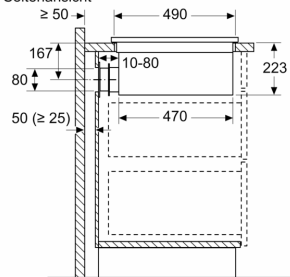

Maße in mm
Seitenansicht