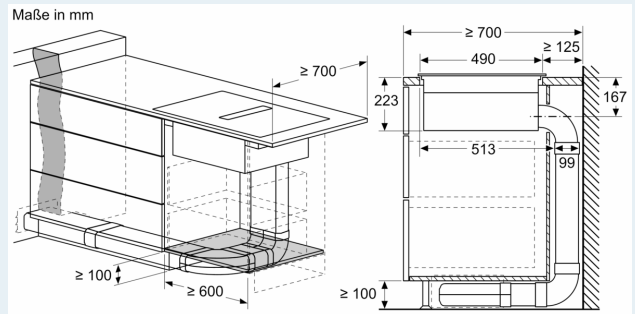

Ausstattung

Technische Daten

Geräteart:	Kochstelle
Glaskeramik	
Bauform:	Einbau
Energiequelle:	Elektro
Min. Nischenmaße für Installation (H x B x T):	223 x 750-750 x 490-490 mm
Gerätebreite:	812 mm
Abmessungen des Gerätes:	223 x 812 x 520 mm
Abmessungen des verpackten Gerätes:	430 x 940 x 660 mm
Nettogewicht:	26.4 kg
Bruttogewicht:	32.8 kg
Restwärmanzeige:	Getrennt
Lage der Steuerung:	Vorne
Hauptoberflächenmaterial:	Glaskeramik
Oberflächenfarbe:	Schwarz
Länge Anschlusskabel:	110.0 cm
Abgedichtete Herdplatte:	Nein
Heizungen mit Booster:	Alle
Leistung der 2.Kochzone (kW):	3.3 kW
Lüfterleistung bei höchster Normalstufe Abluft:	500 m³/h
Gebälseleistung bei Intensivstufe-Umluftbetrieb:	595.0 m³/h
Lüfterleistung bei höchster Normalstufe Umluft:	499 m³/h
Gebälseleistung bei Intensivstufe-Abluftbetrieb:	622 m³/h
Geräusch:	69 dB(A) re 1 pW
Geruchsfilter:	Nein
Luftzirkulation:	Abluft, Umluft (Sonderzubehör separat erhältlich)
Spannung:	220-240/380-415 V
Frequenz:	50-60 Hz
Integriertes Zubehör: ..	1 x Teleskopschieberelement für Umluft, 1 x Clean Air Plus Geruchsfilter

iQ700, Kochfeld mit Dunstabzug (Induktion), 80 cm EX877NX68E

Ausstattung

- Die Kochzonen werden automatisch zusammenschaltet oder getrennt auf Basis der Größe und Form des platzierten Kochgeschirrs.

Maßzeichnungen

Maßzeichnungen

Maßzeichnungen

Maße in mm
Vorderansicht

A: Direkt an der Rückseite angeschlossen

Maße in mm
Vorderansicht - Möbelausschnitt
für Umluft ohne Kanal

Maße in mm
Seitenansicht

Bei der Installation direkt an einer nicht isolierten Außenwand ($\mu \geq 0,5 \text{ W/m}^2\text{°C}$) empfehlen wir die Verwendung von Konfigurationen mit teilweise oder vollständig kanalisierter Rezirkulation.

Maße in mm
Vorderansicht