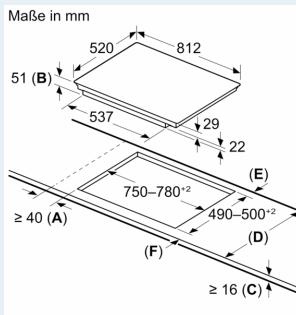

iQ700, Induktionskochfeld, 80 cm,
Schwarz
EX877N1V6E

Maßzeichnungen

① Lüftungsspalt muß vorgesehen werden.