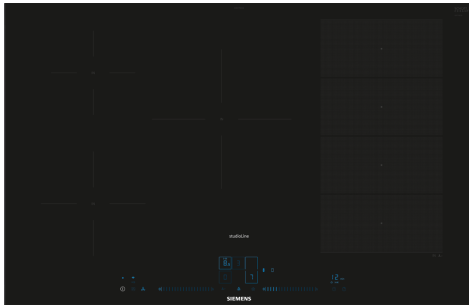

**iQ700, Induktionskochfeld, 80 cm,
Schwarz
EX877NVV6E**

Sonderzubehör

HZ32WA00 Kabelloser Speisethermometer, HZ390090 Wok-Set 3-teilig, HZ390210 Systempfanne Ø 15cm, HZ390220 Systempfanne Ø 19cm, HZ390230 Systempfanne Ø 21cm, HZ390512 Teppan Yaki (groß), HZ390522 Grillplatte, HZ394301 Verbindungsleiste, HZ9ES100 Espressokocher 4 Tassen, HZ9FE280 Eisenpfanne Ø 18 / 28 cm, HZ9FF010 Flex Pfanne, groß, HZ9FF030 Flex Pfannen-Set, 3-teilig, HZ9FF040 Flex Pfannen-Set, 4-teilig, HZ9SE030 3-er Set best aus 2 Töpfen + 1 Pfanne, HZ9SE040 4 teiliges Topfset, HZ9SE060 6 teiliges Topfset, HZ9TY010 Teppan Yaki

Das moderne varioluktions-Kochfeld - für mehr Flexibilität beim Kochen.

- ✓ varioluktions – das Kochfeld, das sich an Ihre Töpfe und Pfannen anpasst.
- ✓ Bedienen Sie Ihr Kochfeld ganz einfach mit der Home Connect App.
- ✓ Bratsensor Plus – nie mehr angebrannte Gerichte.
- ✓ Ändern Sie die Leistungsstufe beim Kochen ganz einfach durch Bewegen Ihres Kochgeschirrs - powerMove Plus.
- ✓ powerBoost – Erhöhen Sie die Power einzelner Induktionszonen um bis zu 50 %.

Ausstattung

Technische Daten

Geräteart: ..... Kochstelle
Glaskeramik
Bauform: ..... Einbau
Energiequelle: ..... Elektro
Anzahl der Kochzonen: 5
Min. Nischenmaße für Installation (H x B x T): .....51 x 750-780 x 490-500 mm
Gerätebreite: ..... 812 mm
Abmessungen des Gerätes: ..... 51 x 812 x 520 mm
Abmessungen des verpackten Gerätes: ..... 130 x 940 x 600 mm
Nettogewicht: ..... 14.3 kg
Bruttogewicht: ..... 18.0 kg
Restwärmeanzeige: ..... Getrennt
Lage der Steuerung: ..... Vorne
Hauptoberflächenmaterial: .....Glaskeramik
Oberflächenfarbe: ..... Schwarz
Länge Anschlusskabel: ..... 110.0 cm
Abgedichtete Herdplatte: .....Nein
Heizungen mit Booster: ..... Alle
Leistung der Kochzone (kW): ..... 1.8 kW
Leistung der 3.Kochzone (kW): ..... 1.4 kW
..... [3.1] kW
..... [2.2] kW
Anschlusswert: ..... 7400 W
Spannung: ..... 220-240 V
Frequenz: ..... 50-60 Hz
Energiequelle: ..... Elektro
Steckerart: .....Ohne Stecker
(Anschluss durch Elektrofachkraft)
Abmessungen des Gerätes (in): ..... x x
Abmessungen des verpackten Gerätes: ..... 5.11 x 23.62 x 37.00
Nettogewicht: ..... 31.000 lbs
Bruttogewicht: ..... 40.000 lbs
Anzahl der Kochzonen: 5
Länge Anschlusskabel: ..... 110.0 cm
Min. Nischenmaße für Installation (H x B x T): .....51 x 750-780 x 490-500 mm
Abmessungen des Gerätes: ..... 51 x 812 x 520 mm
Abmessungen des verpackten Gerätes: ..... 130 x 940 x 600 mm
Nettogewicht: ..... 14.3 kg
Bruttogewicht: ..... 18.0 kg