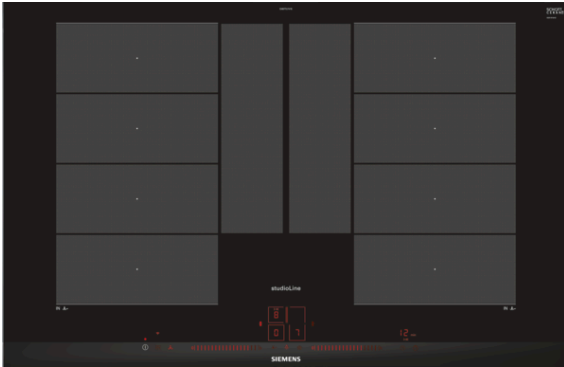

### Zubehör

1 x Ausgleichsleiste 750 - 780 mm