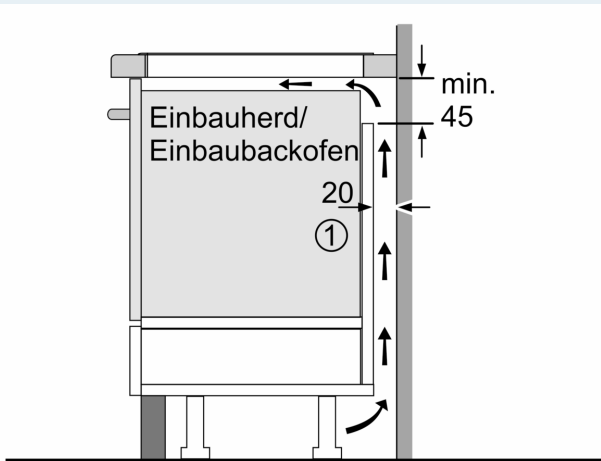

Ausstattung

Technische Daten

Geräteart:	Kochstelle
Glaskeramik	
Bauform:	Einbau
Energiequelle:	Elektro
Anzahl der Kochzonen:	4
Min. Nischenmaße für Installation (H x B x T):	51 x 750-780 x 490-500 mm
Gerätebreite:	812 mm
Abmessungen des Gerätes:	51 x 812 x 520 mm
Abmessungen des verpackten Gerätes:	126 x 953 x 608 mm
Nettogewicht:	15.8 kg
Bruttogewicht:	19.5 kg
Restwärmanzeige:	Getrennt
Lage der Steuerung:	Vorne
Oberflächenfarbe:	Schwarz
Länge Anschlusskabel:	110.0 cm
Abgedichtete Herdplatte:	Nein
Heizungen mit Booster:	Alle
Leistung der 2.Kochzone (kW):	3.3 kW
.....	[3.7] kW
.....	3.7 kW
Anschlusswert:	7400 W
Spannung:	220-240 V
Frequenz:	50; 60 Hz
Energiequelle:	Elektro
Steckerart:	Ohne Stecker (Anschluss durch Elektrofachkraft)
Abmessungen des Gerätes (in):	x x
Abmessungen des verpackten Gerätes:	4.96 x 23.93 x 37.51
Nettogewicht:	35.000 lbs
Bruttogewicht:	43.000 lbs
Anzahl der Kochzonen:	4
Länge Anschlusskabel:	110.0 cm
Min. Nischenmaße für Installation (H x B x T):	51 x 750-780 x 490-500 mm
Abmessungen des Gerätes:	51 x 812 x 520 mm
Abmessungen des verpackten Gerätes:	126 x 953 x 608 mm
Nettogewicht:	15.8 kg
Bruttogewicht:	19.5 kg

iQ700, Induktionskochfeld, 80 cm,
Schwarz
EX877KYX5E

Ausstattung

iQ700, Induktionskochfeld, 80 cm,
Schwarz
EX877KYG5E

Maßzeichnungen

① Lüftungsspalt muß vorgesehen werden.

Maße in mm

① Lüftungsspalt muß vorgesehen werden.

Maße in mm

Maße in mm