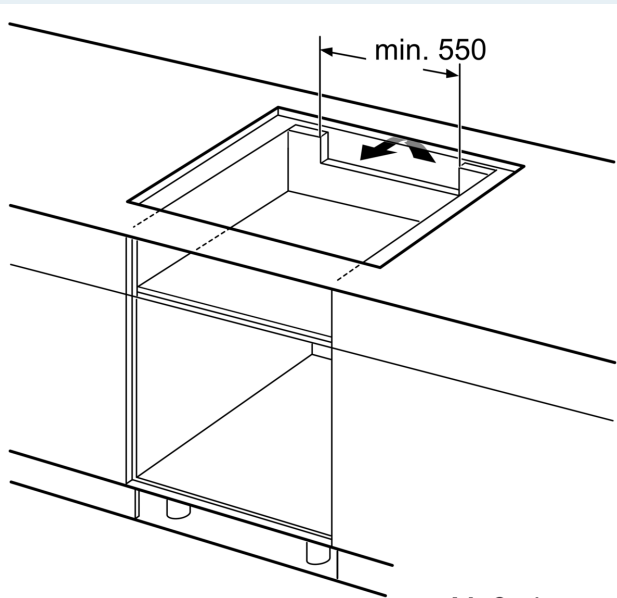

Ausstattung

Technische Daten

Geräteart:	Kochstelle
Glaskeramik	
Bauform:	Einbau
Energiequelle:	Elektro
Anzahl der Kochzonen:	4
Min. Nischenmaße für Installation (H x B x T):	51 x 750-780 x 490-500 mm
Gerätebreite:	812 mm
Abmessungen des Gerätes:	51 x 812 x 520 mm
Abmessungen des verpackten Gerätes:	126 x 953 x 608 mm
Nettogewicht:	15.8 kg
Bruttogewicht:	19.5 kg
Restwärmanzeige:	Getrennt
Lage der Steuerung:	Vorne
Oberflächenfarbe:	Schwarz
Länge Anschlusskabel:	110.0 cm
Abgedichtete Herdplatte:	Nein
Heizungen mit Booster:	Alle
Leistung der 2.Kochzone (kW):	3.3 kW
.....	[3.7] kW
.....	3.7 kW
Anschlusswert:	7400 W
Spannung:	220-240 V
Frequenz:	50; 60 Hz
Energiequelle:	Elektro
Steckerart:	Ohne Stecker (Anschluss durch Elektrofachkraft)
Abmessungen des Gerätes (in):	x x
Abmessungen des verpackten Gerätes:	4.96 x 23.93 x 37.51
Nettogewicht:	35.000 lbs
Bruttogewicht:	43.000 lbs
Anzahl der Kochzonen:	4
Länge Anschlusskabel:	110.0 cm
Min. Nischenmaße für Installation (H x B x T):	51 x 750-780 x 490-500 mm
Abmessungen des Gerätes:	51 x 812 x 520 mm
Abmessungen des verpackten Gerätes:	126 x 953 x 608 mm
Nettogewicht:	15.8 kg
Bruttogewicht:	19.5 kg

iQ700, Induktionskochfeld, 80 cm,
Schwarz
EX877KYX5E

Ausstattung

iQ700, Induktionskochfeld, 80 cm,
Schwarz
EX877KYG5E

Maßzeichnungen

① Lüftungsspalt muß vorgesehen werden.

Maße in mm

① Lüftungsspalt muß vorgesehen werden.

Maße in mm

Maße in mm