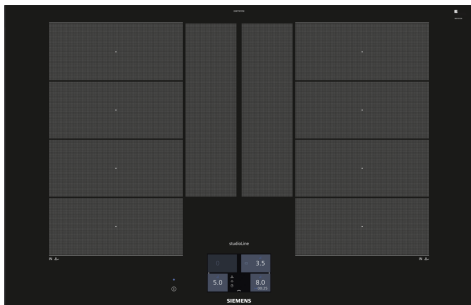

iQ700, Induktionskochfeld, 80 cm, Schwarz EX877KYX5E

- ✓ Bedienen Sie Ihr Kochfeld ganz einfach mit der Home Connect App.
- ✓ Ändern Sie die Leistungsstufe beim Kochen ganz einfach durch Bewegen Ihres Kochgeschirrs - powerMove Plus.
- ✓ Speichert die Heizeinstellungen für einzelne Töpfe und Pfannen, während sie beliebig auf dem Kochfeld verschoben werden - varioMotion.
- ✓ powerBoost – Erhöhen Sie die Power einzelner Induktionszonen um bis zu 50 %.
- ✓ Schaltet die Kochzone sicher ab - Timer mit Sicherheitsabschaltung.

Ausstattung

Technische Daten

Geräteart:	Kochstelle
Glaskeramik	
Bauform:	Einbau
Energiequelle:	Elektro
Anzahl der Kochzonen:	4
Min. Nischenmaße für Installation (H x B x T):	51 x 750-780 x 490-500 mm
Gerätebreite:	812 mm
Abmessungen des Gerätes:	51 x 812 x 520 mm
Abmessungen des verpackten Gerätes:	126 x 953 x 608 mm
Nettogewicht:	15.8 kg
Bruttogewicht:	19.5 kg
Restwärmanzeige:	Getrennt
Lage der Steuerung:	Vorne
Oberflächenfarbe:	Schwarz
Länge Anschlusskabel:	110.0 cm
Abgedichtete Herdplatte:	Nein
Heizungen mit Booster:	Alle
Leistung der 2.Kochzone (kW):	3.3 kW
.....	[3.7] kW
.....	3.7 kW
Anschlusswert:	7400 W
Spannung:	220-240 V
Frequenz:	50; 60 Hz
Energiequelle:	Elektro
Steckerart:	Ohne Stecker (Anschluss durch Elektrofachkraft)
Abmessungen des Gerätes (in):	x x
Abmessungen des verpackten Gerätes:	4.96 x 23.93 x 37.51
Nettogewicht:	35.000 lbs
Bruttogewicht:	43.000 lbs
Anzahl der Kochzonen:	4
Länge Anschlusskabel:	110.0 cm
Min. Nischenmaße für Installation (H x B x T):	51 x 750-780 x 490-500 mm
Abmessungen des Gerätes:	51 x 812 x 520 mm
Abmessungen des verpackten Gerätes:	126 x 953 x 608 mm
Nettogewicht:	15.8 kg
Bruttogewicht:	19.5 kg

iQ700, Induktionskochfeld, 80 cm,
Schwarz
EX877KYX5E

Ausstattung

iQ700, Induktionskochfeld, 80 cm,
Schwarz
EX877KYG5E

Maßzeichnungen

① Lüftungsspalt muß vorgesehen werden.

Maße in mm

① Lüftungsspalt muß vorgesehen werden.