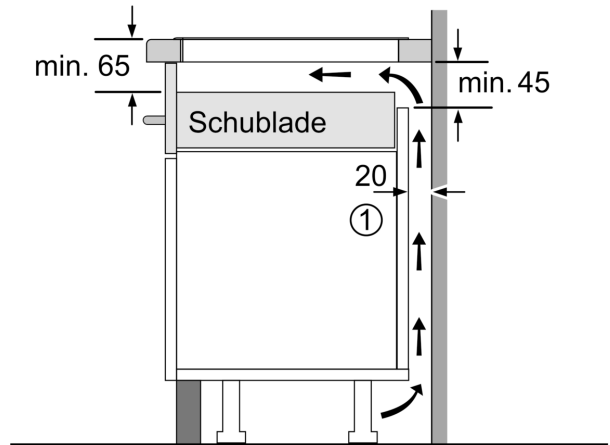

Ausstattung

Technische Daten

Geräteart:	Kochstelle
Glaskeramik	
Bauform:	Einbau
Energiequelle:	Elektro
Anzahl der Kochzonen:	4
Min. Nischenmaße für Installation (H x B x T):	51 x 750-780 x 490-500 mm
Gerätebreite:	812 mm
Abmessungen des Gerätes:	51 x 812 x 520 mm
Abmessungen des verpackten Gerätes:	126 x 953 x 608 mm
Nettogewicht:	15.8 kg
Bruttogewicht:	19.5 kg
Restwärmanzeige:	Getrennt
Lage der Steuerung:	Vorne
Oberflächenfarbe:	Schwarz
Länge Anschlusskabel:	110.0 cm
Abgedichtete Herdplatte:	Nein
Heizungen mit Booster:	Alle
Leistung der 2.Kochzone (kW):	3.3 kW
.....	[3.7] kW
.....	3.7 kW
Anschlusswert:	7400 W
Spannung:	220-240 V
Frequenz:	50; 60 Hz
Energiequelle:	Elektro
Steckerart:	Ohne Stecker (Anschluss durch Elektrofachkraft)
Abmessungen des Gerätes (in):	x x
Abmessungen des verpackten Gerätes:	4.96 x 23.93 x 37.51
Nettogewicht:	35.000 lbs
Bruttogewicht:	43.000 lbs
Anzahl der Kochzonen:	4
Länge Anschlusskabel:	110.0 cm
Min. Nischenmaße für Installation (H x B x T):	51 x 750-780 x 490-500 mm
Abmessungen des Gerätes:	51 x 812 x 520 mm
Abmessungen des verpackten Gerätes:	126 x 953 x 608 mm
Nettogewicht:	15.8 kg
Bruttogewicht:	19.5 kg

iQ700, Induktionskochfeld, 80 cm,
Schwarz
EX877KYX5E

Ausstattung

iQ700, Induktionskochfeld, 80 cm,
Schwarz
EX877KYG5E

Maßzeichnungen

① Lüftungsspalt muß vorgesehen werden.

Maße in mm

① Lüftungsspalt muß vorgesehen werden.