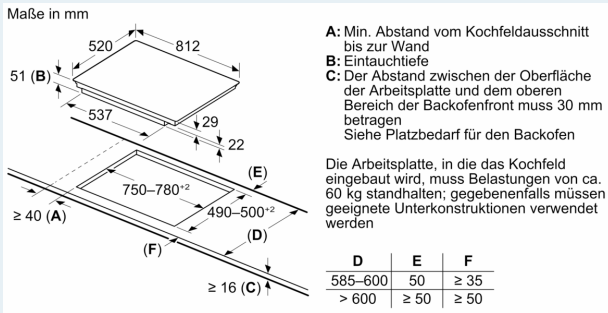

Ausstattung

Technische Daten

Geräteart:	Kochstelle
Glaskeramik	
Bauform:	Einbau
Energiequelle:	Elektro
Anzahl der Kochzonen:	4
Min. Nischenmaße für Installation (H x B x T):	51 x 750-780 x 490-500 mm
Gerätebreite:	812 mm
Abmessungen des Gerätes:	51 x 812 x 520 mm
Abmessungen des verpackten Gerätes:	126 x 953 x 608 mm
Nettogewicht:	15.8 kg
Bruttogewicht:	19.5 kg
Restwärmanzeige:	Getrennt
Lage der Steuerung:	Vorne
Oberflächenfarbe:	Schwarz
Länge Anschlusskabel:	110.0 cm
Abgedichtete Herdplatte:	Nein
Heizungen mit Booster:	Alle
Leistung der 2.Kochzone (kW):	3.3 kW
.....	[3.7] kW
.....	3.7 kW
Anschlusswert:	7400 W
Spannung:	220-240 V
Frequenz:	50; 60 Hz
Energiequelle:	Elektro
Steckerart:	Ohne Stecker (Anschluss durch Elektrofachkraft)
Abmessungen des Gerätes (in):	x x
Abmessungen des verpackten Gerätes:	4.96 x 23.93 x 37.51
Nettogewicht:	35.000 lbs
Bruttogewicht:	43.000 lbs
Anzahl der Kochzonen:	4
Länge Anschlusskabel:	110.0 cm
Min. Nischenmaße für Installation (H x B x T):	51 x 750-780 x 490-500 mm
Abmessungen des Gerätes:	51 x 812 x 520 mm
Abmessungen des verpackten Gerätes:	126 x 953 x 608 mm
Nettogewicht:	15.8 kg
Bruttogewicht:	19.5 kg

iQ700, Induktionskochfeld, 80 cm,
Schwarz
EX877KYX5E

Ausstattung

iQ700, Induktionskochfeld, 80 cm,
Schwarz
EX877KYG5E

Maßzeichnungen

① Lüftungsspalt muß vorgesehen werden.

Maße in mm

① Lüftungsspalt muß vorgesehen werden.

Maße in mm

Maße in mm