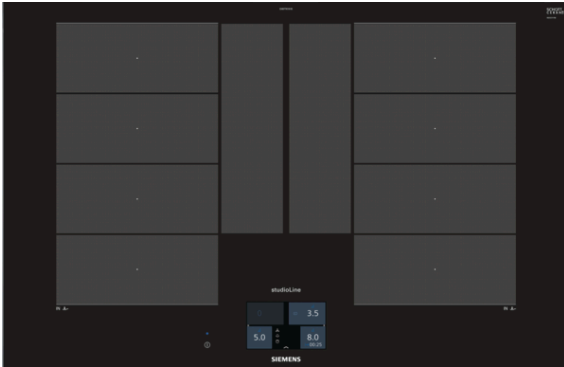

iQ700, Induktionskochfeld, 80 cm, autark EX877KYX1E

Zubehör

- 1 x Ausgleichsleiste 750 - 780 mm
- 1 x Kabelloser Temperatursensor für Kochfeld

Sonderzubehör

- HZ390522 Grillplatte
- HZ390512 Teppan Yaki (groß)
- HZ39050 Kabelloser Temperatursensor für Kochfeld
- HZ390250 Systempfanne Ø 28 cm
- HZ390230 Systempfanne Ø 21cm
- HZ390220 Systempfanne Ø 19cm
- HZ390210 Systempfanne Ø 15cm
- HZ390011 Bräter aus Edelstahl mit Glasdeckel

Ausstattung

Technische Daten

- Gerätetyp : Kochstelle Glaskeramik
- Bauform : Eingebaut
- Energiequelle : Elektro
- Anzahl der Kochzonen, die gleichzeitig benutzt werden können : 4
- Nischenmaße (H x B x T) (mm) : 51 x 750-780 x 490-500
- Gerätebreite (mm) : 812
- Abmessungen des Gerätes (mm) : 51 x 812 x 520
- Abmessungen des verpackten Gerätes (mm) : 126 x 953 x 608
- Nettogewicht (kg) : 17,403
- Bruttogewicht (kg) : 18,9
- Restwärmeanzeige : Getrennt
- Lage der Steuerung : Vorne
- Oberflächenfarbe : Schwarz
- Approbationszertifikate : AENOR, CE
- Länge Netzkabel (cm) : 110
- Abgedichtete Herdplatte : Nein
- Heizungen mit Booster : Alle
- Leistung der 2.Kochzone (kW) : 3.3
- : [3.7]
- : 3.7
- : 3.7
- Elektroanschlusswert (W) : 7400
- Spannung (V) : 220-240
- Frequenz (Hz) : 50; 60
- Gerätefarbe : Schwarz
- Energiequelle : Elektro
- Approbationszertifikate : AENOR, CE
- Steckerart : ohne Stecker
- Abmessungen des Gerätes (in) : + x x
- Abmessungen des verpackten Gerätes (in) : 4.96 x 23.93 x 37.51
- Nettogewicht (lbs) : 38
- Bruttogewicht (lbs) : 42
- Anzahl der Kochzonen, die gleichzeitig benutzt werden können : 4
- Länge Netzkabel (cm) : 110
- Nischenmaße (H x B x T) (mm) : 51 x 750-780 x 490-500
- Abmessungen des Gerätes (mm) : 51 x 812 x 520
- Abmessungen des verpackten Gerätes (mm) : 126 x 953 x 608
- Nettogewicht (kg) : 17,403
- Bruttogewicht (kg) : 18,9