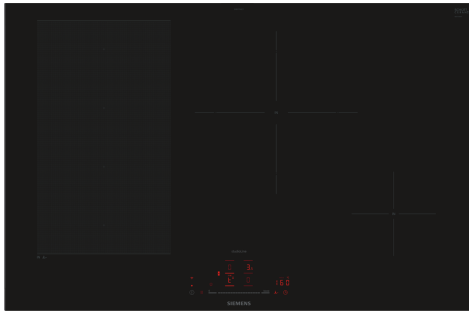

**iQ700, Induktionskochfeld, 80 cm,  
Schwarz  
EX877HEC1E**

- ✓ variInduktion – das Kochfeld, das sich an Ihre Töpfe und Pfannen anpasst.
- ✓ touchSlider: ermöglicht die Einstellung der Leistungsstufe mit nur einem Finger.
- ✓ Bedienen Sie Ihr Kochfeld ganz einfach mit der Home Connect App.
- ✓ Bratsensor Pro: Kochen ohne Anbrenngefahr.
- ✓ Intelligente Dunstabzugsautomatik: das perfekte Zusammenspiel von Kochfeld und Dunstabzugshaube für mehr Kochkomfort.

**iQ700, Induktionskochfeld, 80 cm,  
Schwarz  
EX877HEC1E**

**Ausstattung**

- Die Kochzonen werden automatisch zusammengeschaltet oder getrennt auf Basis der Größe und Form des platzierten Kochgeschirrs.