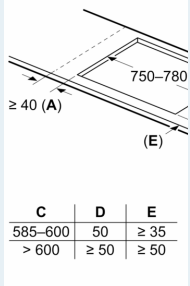

iQ700, Induktionskochfeld, 80 cm,  
Schwarz  
EX877HEC1E

Maßzeichnungen

Maße in mm

Maße in mm

A: Eintauchtiefe

① Lüftungsspalt vorgesehen

① Lüftungsspalt vorgesehen