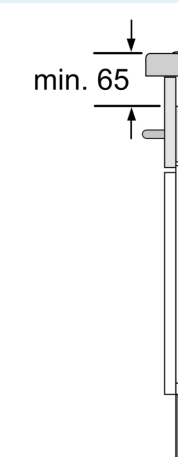

**Ausstattung**

**Technische Daten**

Geräteart: .....	Kochstelle
Glaskeramik	
Bauform: .....	Einbau
Energiequelle: .....	Elektro
Anzahl der Kochzonen: .....	4
Min. Nischenmaße für Installation (H x B x T): .....	51 x 750-780 x 490-500 mm
Gerätebreite: .....	812 mm
Abmessungen des Gerätes: .....	51 x 812 x 520 mm
Abmessungen des verpackten Gerätes: .....	130 x 950 x 600 mm
Nettogewicht: .....	13.2 kg
Bruttogewicht: .....	16.9 kg
Restwärmeanzeige: .....	Getrennt
Lage der Steuerung: .....	Vorne
Hauptoberflächenmaterial: .....	Glaskeramik
Oberflächenfarbe: .....	Schwarz
Länge Anschlusskabel: .....	110.0 cm
Abgedichtete Herdplatte: .....	Nein
Heizungen mit Booster: .....	Alle
Leistung der 2.Kochzone (kW): .....	3.3 kW
Leistung der 5.Kochzone (kW): .....	3 kW
.....	[3.7] kW
.....	[3.7] kW
Anschlusswert: .....	7400 W
Spannung: .....	220-240 V
Frequenz: .....	50; 60 Hz
Energiequelle: .....	Elektro
Steckerart: .....	Ohne Stecker (Anschluss durch Elektrofachkraft)
Abmessungen des Gerätes (in): .....	x x
Abmessungen des verpackten Gerätes: .....	5.11 x 23.62 x 37.40
Nettogewicht: .....	29.000 lbs
Bruttogewicht: .....	37.000 lbs
Anzahl der Kochzonen: .....	4
Länge Anschlusskabel: .....	110.0 cm
Min. Nischenmaße für Installation (H x B x T): .....	51 x 750-780 x 490-500 mm
Abmessungen des Gerätes: .....	51 x 812 x 520 mm
Abmessungen des verpackten Gerätes: .....	130 x 950 x 600 mm
Nettogewicht: .....	13.2 kg
Bruttogewicht: .....	16.9 kg

iQ700, Induktionskochfeld, 80 cm,  
Schwarz  
EX877HEC1E

Maßzeichnungen

Maße in mm

Maße in mm

A: Eintauchtiefe

① Lüftungsspalt vorgesehen

① Lüftungsspalt vorgesehen