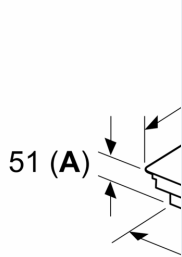

**iQ700, Induktionskochfeld, 80 cm,  
Schwarz  
EX877HEC1E**

**Ausstattung**

- Die Kochzonen werden automatisch zusammengeschaltet oder getrennt auf Basis der Größe und Form des platzierten Kochgeschirrs.

iQ700, Induktionskochfeld, 80 cm,  
Schwarz  
EX877HEC1E

Maßzeichnungen

Maße in mm

Maße in mm

A: Eintauchtiefe

① Lüftungsspalt vorgesehen

① Lüftungsspalt vorgesehen