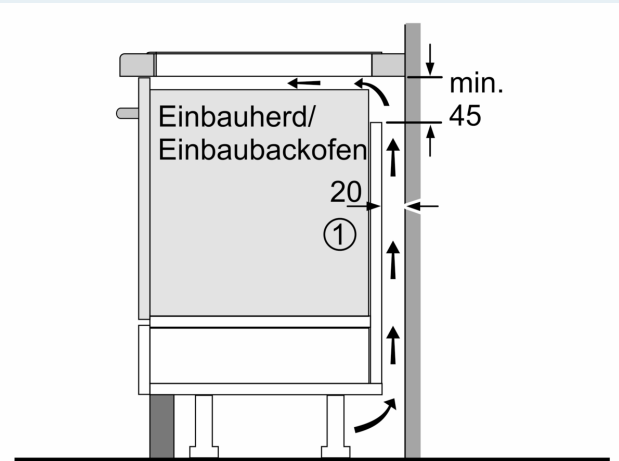

Ausstattung

Technische Daten

Geräteart:	Kochstelle
Glaskeramik	
Bauform:	Einbau
Energiequelle:	Elektro
Anzahl der Kochzonen:	4
Min. Nischenmaße für Installation (H x B x T):	51 x 750-780 x 490-500 mm
Gerätebreite:	812 mm
Abmessungen des Gerätes:	51 x 812 x 520 mm
Abmessungen des verpackten Gerätes:	126 x 953 x 603 mm
Nettogewicht:	15.5 kg
Bruttogewicht:	19.2 kg
Restwärmanzeige:	Getrennt
Lage der Steuerung:	Vorne
Hauptoberflächenmaterial:	Glaskeramik
Oberflächenfarbe:	Schwarz, Alu, gebürstet
Länge Anschlusskabel:	110.0 cm
Abgedichtete Herdplatte:	Nein
Heizungen mit Booster:	Alle
Leistung der 2.Kochzone (kW):	3.3 kW
.....	[3.7] kW
.....	3.7 kW
Anschlusswert:	7400 W
Spannung:	220-240 V
Frequenz:	50; 60 Hz
Energiequelle:	Elektro
Steckerart:	Ohne Stecker (Anschluss durch Elektrofachkraft)
Abmessungen des Gerätes (in):	x x
Abmessungen des verpackten Gerätes:	4.96 x 23.74 x 37.51
Nettogewicht:	34.000 lbs
Bruttogewicht:	42.000 lbs
Anzahl der Kochzonen:	4
Länge Anschlusskabel:	110.0 cm
Min. Nischenmaße für Installation (H x B x T):	51 x 750-780 x 490-500 mm
Abmessungen des Gerätes:	51 x 812 x 520 mm
Abmessungen des verpackten Gerätes:	126 x 953 x 603 mm
Nettogewicht:	15.5 kg
Bruttogewicht:	19.2 kg

iQ700, Flex induction hob, 80 cm,
Black, surface mount with frame
EX875LYE3E

Maßzeichnungen

① Lüftungsspalt muß vorgesehen werden.

Maße in mm

① Lüftungsspalt muß vorgesehen werden.

Maße in mm

Maße in mm

Maßzeichnungen