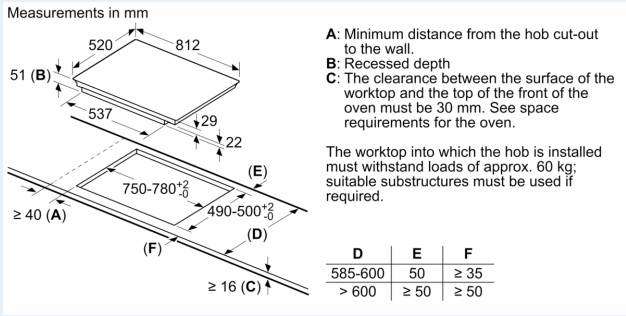

Ausstattung

Technische Daten

Geräteart:	Kochstelle
Glaskeramik	
Bauform:	Einbau
Energiequelle:	Elektro
Anzahl der Kochzonen:	4
Min. Nischenmaße für Installation (H x B x T):	51 x 750-780 x 490-500 mm
Gerätebreite:	812 mm
Abmessungen des Gerätes:	51 x 812 x 520 mm
Abmessungen des verpackten Gerätes:	126 x 953 x 603 mm
Nettogewicht:	15.5 kg
Bruttogewicht:	19.2 kg
Restwärmanzeige:	Getrennt
Lage der Steuerung:	Vorne
Hauptoberflächenmaterial:	Glaskeramik
Oberflächenfarbe:	Schwarz, Alu, gebürstet
Länge Anschlusskabel:	110.0 cm
Abgedichtete Herdplatte:	Nein
Heizungen mit Booster:	Alle
Leistung der 2.Kochzone (kW):	3.3 kW
.....	[3.7] kW
.....	3.7 kW
Anschlusswert:	7400 W
Spannung:	220-240 V
Frequenz:	50; 60 Hz
Energiequelle:	Elektro
Steckerart:	Ohne Stecker (Anschluss durch Elektrofachkraft)
Abmessungen des Gerätes (in):	x x
Abmessungen des verpackten Gerätes:	4.96 x 23.74 x 37.51
Nettogewicht:	34.000 lbs
Bruttogewicht:	42.000 lbs
Anzahl der Kochzonen:	4
Länge Anschlusskabel:	110.0 cm
Min. Nischenmaße für Installation (H x B x T):	51 x 750-780 x 490-500 mm
Abmessungen des Gerätes:	51 x 812 x 520 mm
Abmessungen des verpackten Gerätes:	126 x 953 x 603 mm
Nettogewicht:	15.5 kg
Bruttogewicht:	19.2 kg

iQ700, Flex induction hob, 80 cm,
Black, surface mount with frame
EX875LYE3E

Maßzeichnungen

① Lüftungsspalt muß vorgesehen werden.

Maße in mm

① Lüftungsspalt muß vorgesehen werden.

Maße in mm

Maße in mm

Maßzeichnungen