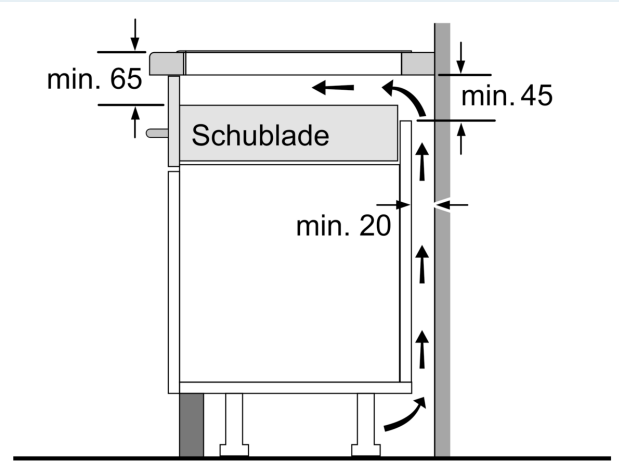

Ausstattung

Technische Daten

Geräteart:	Kochstelle
Glaskeramik	
Bauform:	Einbau
Energiequelle:	Elektro
Anzahl der Kochzonen:	4
Min. Nischenmaße für Installation (H x B x T):	51 x 750-780 x 490-500 mm
Gerätebreite:	812 mm
Abmessungen des Gerätes:	51 x 812 x 520 mm
Abmessungen des verpackten Gerätes:	126 x 953 x 603 mm
Nettogewicht:	15.5 kg
Bruttogewicht:	19.2 kg
Restwärmanzeige:	Getrennt
Lage der Steuerung:	Vorne
Hauptoberflächenmaterial:	Glaskeramik
Oberflächenfarbe:	Schwarz, Alu, gebürstet
Länge Anschlusskabel:	110.0 cm
Abgedichtete Herdplatte:	Nein
Heizungen mit Booster:	Alle
Leistung der 2.Kochzone (kW):	3.3 kW
.....	[3.7] kW
.....	3.7 kW
Anschlusswert:	7400 W
Spannung:	220-240 V
Frequenz:	50; 60 Hz
Energiequelle:	Elektro
Steckerart:	Ohne Stecker (Anschluss durch Elektrofachkraft)
Abmessungen des Gerätes (in):	x x
Abmessungen des verpackten Gerätes:	4.96 x 23.74 x 37.51
Nettogewicht:	34.000 lbs
Bruttogewicht:	42.000 lbs
Anzahl der Kochzonen:	4
Länge Anschlusskabel:	110.0 cm
Min. Nischenmaße für Installation (H x B x T):	51 x 750-780 x 490-500 mm
Abmessungen des Gerätes:	51 x 812 x 520 mm
Abmessungen des verpackten Gerätes:	126 x 953 x 603 mm
Nettogewicht:	15.5 kg
Bruttogewicht:	19.2 kg

iQ700, Flex induction hob, 80 cm,
Black, surface mount with frame
EX875LYE3E

Maßzeichnungen

① Lüftungsspalt muß vorgesehen werden.

Maße in mm

① Lüftungsspalt muß vorgesehen werden.

Maße in mm

Maße in mm

Maßzeichnungen