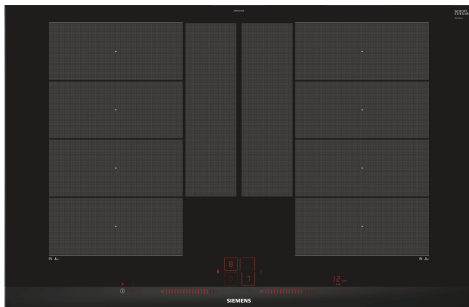

iQ700, Flex induction hob, 80 cm, Black, surface mount with frame EX875LYE3E

- ✓ Einfache und intuitive Bedienung dank einer übersichtlichen Bedienoberfläche - dual lightSlider.
- ✓ Ändern Sie die Leistungsstufe beim Kochen ganz einfach durch Bewegen Ihres Kochgeschirrs - powerMove Plus.
- ✓ Speichert die Heizeinstellungen für einzelne Töpfe und Pfannen, während sie beliebig auf dem Kochfeld verschoben werden - varioMotion.
- ✓ Kürzere Ankochzeiten mit bis zu 50 % mehr Leistung - powerBoost-Funktion.
- ✓ Schaltet die Kochzone sicher ab - Timer mit Sicherheitsabschaltung.

Ausstattung

Technische Daten

Geräteart:	Kochstelle
Glaskeramik	
Bauform:	Einbau
Energiequelle:	Elektro
Anzahl der Kochzonen:	4
Min. Nischenmaße für Installation (H x B x T):	51 x 750-780 x 490-500 mm
Gerätebreite:	812 mm
Abmessungen des Gerätes:	51 x 812 x 520 mm
Abmessungen des verpackten Gerätes:	126 x 953 x 603 mm
Nettogewicht:	15.5 kg
Bruttogewicht:	19.2 kg
Restwärmanzeige:	Getrennt
Lage der Steuerung:	Vorne
Hauptoberflächenmaterial:	Glaskeramik
Oberflächenfarbe:	Schwarz, Alu, gebürstet
Länge Anschlusskabel:	110.0 cm
Abgedichtete Herdplatte:	Nein
Heizungen mit Booster:	Alle
Leistung der 2.Kochzone (kW):	3.3 kW
.....	[3.7] kW
.....	3.7 kW
Anschlusswert:	7400 W
Spannung:	220-240 V
Frequenz:	50; 60 Hz
Energiequelle:	Elektro
Steckerart:	Ohne Stecker (Anschluss durch Elektrofachkraft)
Abmessungen des Gerätes (in):	x x
Abmessungen des verpackten Gerätes:	4.96 x 23.74 x 37.51
Nettogewicht:	34.000 lbs
Bruttogewicht:	42.000 lbs
Anzahl der Kochzonen:	4
Länge Anschlusskabel:	110.0 cm
Min. Nischenmaße für Installation (H x B x T):	51 x 750-780 x 490-500 mm
Abmessungen des Gerätes:	51 x 812 x 520 mm
Abmessungen des verpackten Gerätes:	126 x 953 x 603 mm
Nettogewicht:	15.5 kg
Bruttogewicht:	19.2 kg