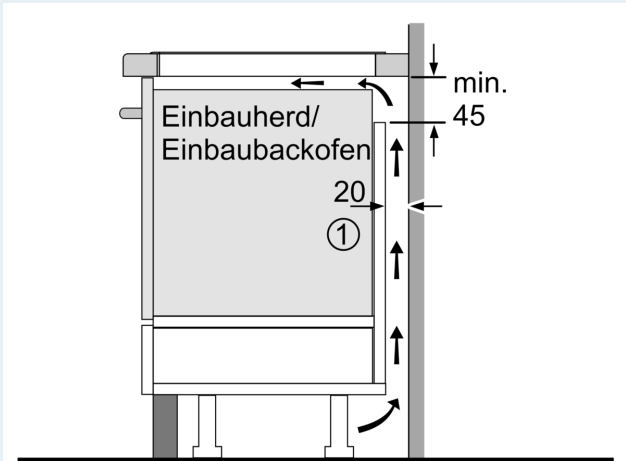

Ausstattung

Technische Daten

Geräteart:	Kochstelle
Glaskeramik	
Bauform:	Einbau
Energiequelle:	Elektro
Anzahl der Kochzonen:	4
Min. Nischenmaße für Installation (H x B x T):	51 x 750-780 x 490-500 mm
Gerätebreite:	812 mm
Abmessungen des Gerätes:	51 x 812 x 520 mm
Abmessungen des verpackten Gerätes:	126 x 953 x 603 mm
Nettogewicht:	15.5 kg
Bruttogewicht:	19.2 kg
Restwärmanzeige:	Getrennt
Lage der Steuerung:	Vorne
Hauptoberflächenmaterial:	Glaskeramik
Oberflächenfarbe:	Schwarz, Alu, gebürstet
Länge Anschlusskabel:	110.0 cm
Abgedichtete Herdplatte:	Nein
Heizungen mit Booster:	Alle
Leistung der 2.Kochzone (kW):	3.3 kW
.....	[3.7] kW
.....	3.7 kW
Anschlusswert:	7400 W
Spannung:	220-240 V
Frequenz:	50; 60 Hz
Energiequelle:	Elektro
Steckerart:	Ohne Stecker (Anschluss durch Elektrofachkraft)
Abmessungen des Gerätes (in):	x x
Abmessungen des verpackten Gerätes:	4.96 x 23.74 x 37.51
Nettogewicht:	34.000 lbs
Bruttogewicht:	42.000 lbs
Anzahl der Kochzonen:	4
Länge Anschlusskabel:	110.0 cm
Min. Nischenmaße für Installation (H x B x T):	51 x 750-780 x 490-500 mm
Abmessungen des Gerätes:	51 x 812 x 520 mm
Abmessungen des verpackten Gerätes:	126 x 953 x 603 mm
Nettogewicht:	15.5 kg
Bruttogewicht:	19.2 kg

iQ700, Flex induction hob, 80 cm,
Black, surface mount with frame
EX875LYE3E

Maßzeichnungen

① Lüftungsspalt muß vorgesehen werden.

Maße in mm

① Lüftungsspalt muß vorgesehen werden.

Maße in mm

Maße in mm

Maßzeichnungen