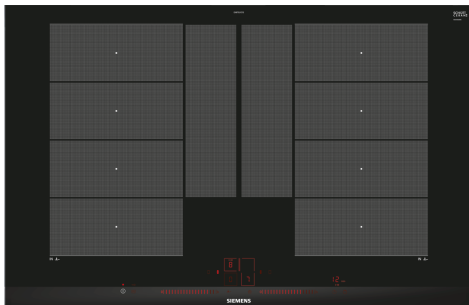

iQ700, Induktionskochfeld, 80 cm, Schwarz, Mit Rahmen aufliegend EX875LYC1E

- ✓ Dual lightSlider – einfache und intuitive Bedienung dank einer übersichtlichen Bedienoberfläche.
- ✓ Bratsensor Plus – nie mehr angebrannte Gerichte.
- ✓ Ändern Sie die Leistungsstufe beim Kochen ganz einfach durch Bewegen Ihres Kochgeschirrs - powerMove Plus.
- ✓ Speichert die Heizeinstellungen für einzelne Töpfe und Pfannen, während sie beliebig auf dem Kochfeld verschoben werden - varioMotion.
- ✓ powerBoost – Erhöhen Sie die Power einzelner Induktionszonen um bis zu 50 %.

Ausstattung

Technische Daten

Geräteart:	Kochstelle
Glaskeramik	
Bauform:	Einbau
Energiequelle:	Elektro
Anzahl der Kochzonen:	4
Min. Nischenmaße für Installation (H x B x T):	51 x 750-780 x 490-500 mm
Gerätebreite:	812 mm
Abmessungen des Gerätes:	51 x 812 x 520 mm
Abmessungen des verpackten Gerätes:	126 x 953 x 603 mm
Nettogewicht:	16.1 kg
Bruttogewicht:	19.8 kg
Restwärmeanzeige:	Getrennt
Lage der Steuerung:	Vorne
Hauptoberflächenmaterial:	Glaskeramik
Oberflächenfarbe:	Schwarz, Alu, gebürstet
Länge Anschlusskabel:	110.0 cm
Abgedichtete Herdplatte:	Nein
Heizungen mit Booster:	Alle
Leistung der 2.Kochzone (kW):	3.3 kW
.....	[3.7] kW
.....	3.7 kW
Anschlusswert:	7400 W
Spannung:	220-240 V
Frequenz:	50; 60 Hz
Energiequelle:	Elektro
Steckerart:	Ohne Stecker (Anschluss durch Elektrofachkraft)
Abmessungen des Gerätes (in):	x x
Abmessungen des verpackten Gerätes:	4.96 x 23.74 x 37.51
Nettogewicht:	35.000 lbs
Bruttogewicht:	44.000 lbs
Anzahl der Kochzonen:	4
Länge Anschlusskabel:	110.0 cm
Min. Nischenmaße für Installation (H x B x T):	51 x 750-780 x 490-500 mm
Abmessungen des Gerätes:	51 x 812 x 520 mm
Abmessungen des verpackten Gerätes:	126 x 953 x 603 mm
Nettogewicht:	16.1 kg
Bruttogewicht:	19.8 kg