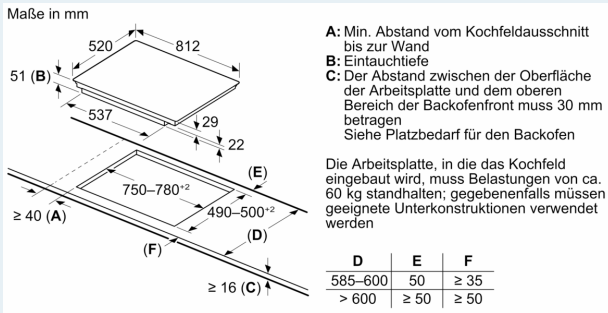

Ausstattung

Technische Daten

Geräteart:	Kochstelle
Glaskeramik	
Bauform:	Einbau
Energiequelle:	Elektro
Anzahl der Kochzonen:	4
Min. Nischenmaße für Installation (H x B x T):	51 x 750-780 x 490-500 mm
Gerätebreite:	812 mm
Abmessungen des Gerätes:	51 x 812 x 520 mm
Abmessungen des verpackten Gerätes:	126 x 953 x 603 mm
Nettogewicht:	16.1 kg
Bruttogewicht:	19.8 kg
Restwärmeanzeige:	Getrennt
Lage der Steuerung:	Vorne
Hauptoberflächenmaterial:	Glaskeramik
Oberflächenfarbe:	Schwarz, Alu, gebürstet
Länge Anschlusskabel:	110.0 cm
Abgedichtete Herdplatte:	Nein
Heizungen mit Booster:	Alle
Leistung der 2.Kochzone (kW):	3.3 kW
.....	[3.7] kW
.....	3.7 kW
Anschlusswert:	7400 W
Spannung:	220-240 V
Frequenz:	50; 60 Hz
Energiequelle:	Elektro
Steckerart:	Ohne Stecker (Anschluss durch Elektrofachkraft)
Abmessungen des Gerätes (in):	x x
Abmessungen des verpackten Gerätes:	4.96 x 23.74 x 37.51
Nettogewicht:	35.000 lbs
Bruttogewicht:	44.000 lbs
Anzahl der Kochzonen:	4
Länge Anschlusskabel:	110.0 cm
Min. Nischenmaße für Installation (H x B x T):	51 x 750-780 x 490-500 mm
Abmessungen des Gerätes:	51 x 812 x 520 mm
Abmessungen des verpackten Gerätes:	126 x 953 x 603 mm
Nettogewicht:	16.1 kg
Bruttogewicht:	19.8 kg

iQ700, Induktionskochfeld, 80 cm,
Schwarz, Mit Rahmen aufliegend
EX875LYC1E

Maßzeichnungen

① Lüftungsspalt muß vorgesehen werden.

Maße in mm

① Lüftungsspalt muß vorgesehen werden.

Maße in mm

① Lüftungsspalt muß vorgesehen werden.

Maße in mm