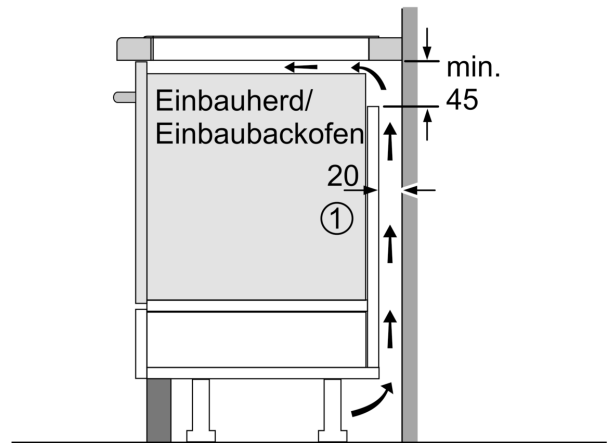

Ausstattung

Technische Daten

Geräteart:	Kochstelle
Glaskeramik	
Bauform:	Einbau
Energiequelle:	Elektro
Anzahl der Kochzonen:	4
Min. Nischenmaße für Installation (H x B x T):	51 x 750-780 x 490-500 mm
Gerätebreite:	812 mm
Abmessungen des Gerätes:	51 x 812 x 520 mm
Abmessungen des verpackten Gerätes:	126 x 953 x 603 mm
Nettogewicht:	16.1 kg
Bruttogewicht:	19.8 kg
Restwärmeanzeige:	Getrennt
Lage der Steuerung:	Vorne
Hauptoberflächenmaterial:	Glaskeramik
Oberflächenfarbe:	Schwarz, Alu, gebürstet
Länge Anschlusskabel:	110.0 cm
Abgedichtete Herdplatte:	Nein
Heizungen mit Booster:	Alle
Leistung der 2.Kochzone (kW):	3.3 kW
.....	[3.7] kW
.....	3.7 kW
Anschlusswert:	7400 W
Spannung:	220-240 V
Frequenz:	50; 60 Hz
Energiequelle:	Elektro
Steckerart:	Ohne Stecker (Anschluss durch Elektrofachkraft)
Abmessungen des Gerätes (in):	x x
Abmessungen des verpackten Gerätes:	4.96 x 23.74 x 37.51
Nettogewicht:	35.000 lbs
Bruttogewicht:	44.000 lbs
Anzahl der Kochzonen:	4
Länge Anschlusskabel:	110.0 cm
Min. Nischenmaße für Installation (H x B x T):	51 x 750-780 x 490-500 mm
Abmessungen des Gerätes:	51 x 812 x 520 mm
Abmessungen des verpackten Gerätes:	126 x 953 x 603 mm
Nettogewicht:	16.1 kg
Bruttogewicht:	19.8 kg

iQ700, Induktionskochfeld, 80 cm,
Schwarz, Mit Rahmen aufliegend
EX875LYC1E

Maßzeichnungen

① Lüftungsspalt muß vorgesehen werden.

Maße in mm

① Lüftungsspalt muß vorgesehen werden.

Maße in mm

① Lüftungsspalt muß vorgesehen werden.