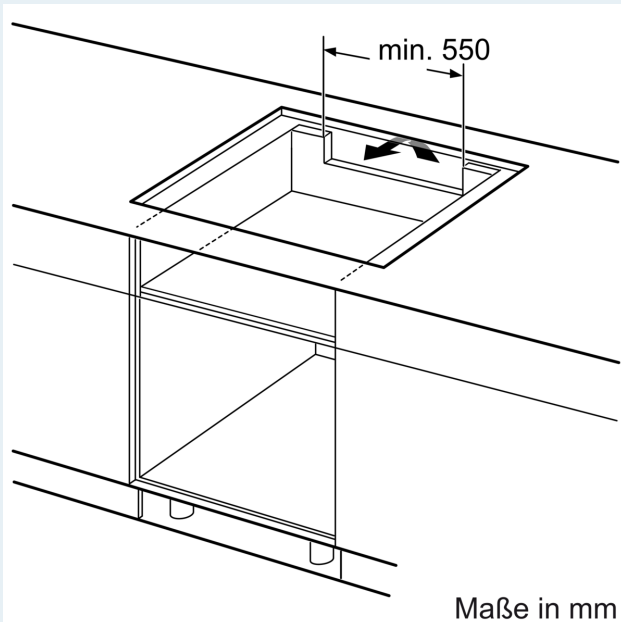

Ausstattung

Technische Daten

Geräteart:	Kochstelle
Glaskeramik	
Bauform:	Einbau
Energiequelle:	Elektro
Anzahl der Kochzonen:	4
Min. Nischenmaße für Installation (H x B x T):	51 x 750-780 x 490-500 mm
Gerätebreite:	812 mm
Abmessungen des Gerätes:	51 x 812 x 520 mm
Abmessungen des verpackten Gerätes:	126 x 953 x 603 mm
Nettogewicht:	16.1 kg
Bruttogewicht:	19.8 kg
Restwärmeanzeige:	Getrennt
Lage der Steuerung:	Vorne
Hauptoberflächenmaterial:	Glaskeramik
Oberflächenfarbe:	Schwarz, Alu, gebürstet
Länge Anschlusskabel:	110.0 cm
Abgedichtete Herdplatte:	Nein
Heizungen mit Booster:	Alle
Leistung der 2.Kochzone (kW):	3.3 kW
.....	[3.7] kW
.....	3.7 kW
Anschlusswert:	7400 W
Spannung:	220-240 V
Frequenz:	50; 60 Hz
Energiequelle:	Elektro
Steckerart:	Ohne Stecker (Anschluss durch Elektrofachkraft)
Abmessungen des Gerätes (in):	x x
Abmessungen des verpackten Gerätes:	4.96 x 23.74 x 37.51
Nettogewicht:	35.000 lbs
Bruttogewicht:	44.000 lbs
Anzahl der Kochzonen:	4
Länge Anschlusskabel:	110.0 cm
Min. Nischenmaße für Installation (H x B x T):	51 x 750-780 x 490-500 mm
Abmessungen des Gerätes:	51 x 812 x 520 mm
Abmessungen des verpackten Gerätes:	126 x 953 x 603 mm
Nettogewicht:	16.1 kg
Bruttogewicht:	19.8 kg

iQ700, Induktionskochfeld, 80 cm,
Schwarz, Mit Rahmen aufliegend
EX875LYC1E

Maßzeichnungen

① Lüftungsspalt muß vorgesehen werden.

Maße in mm

① Lüftungsspalt muß vorgesehen werden.

Maße in mm

① Lüftungsspalt muß vorgesehen werden.