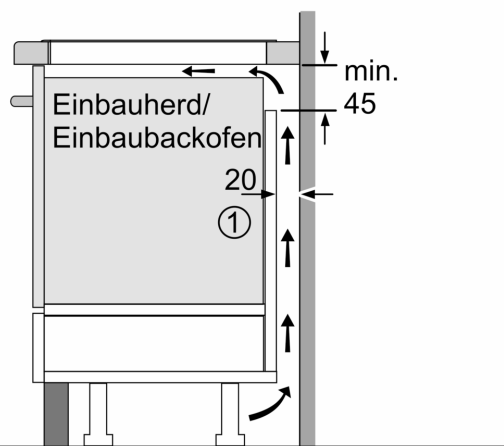

Ausstattung

Technische Daten

Geräteart:	Kochstelle
Glaskeramik	
Bauform:	Einbau
Energiequelle:	Elektro
Anzahl der Kochzonen:	4
Min. Nischenmaße für Installation (H x B x T):	51 x 750-780 x 490-500 mm
Gerätebreite:	812 mm
Abmessungen des Gerätes:	51 x 812 x 520 mm
Abmessungen des verpackten Gerätes:	126 x 953 x 603 mm
Nettogewicht:	16.1 kg
Bruttogewicht:	19.8 kg
Restwärmeanzeige:	Getrennt
Lage der Steuerung:	Vorne
Hauptoberflächenmaterial:	Glaskeramik
Oberflächenfarbe:	Schwarz, Alu, gebürstet
Länge Anschlusskabel:	110.0 cm
Abgedichtete Herdplatte:	Nein
Heizungen mit Booster:	Alle
Leistung der 2.Kochzone (kW):	3.3 kW
.....	[3.7] kW
.....	3.7 kW
Anschlusswert:	7400 W
Spannung:	220-240 V
Frequenz:	50; 60 Hz
Energiequelle:	Elektro
Steckerart:	Ohne Stecker (Anschluss durch Elektrofachkraft)
Abmessungen des Gerätes (in):	x x
Abmessungen des verpackten Gerätes:	4.96 x 23.74 x 37.51
Nettogewicht:	35.000 lbs
Bruttogewicht:	44.000 lbs
Anzahl der Kochzonen:	4
Länge Anschlusskabel:	110.0 cm
Min. Nischenmaße für Installation (H x B x T):	51 x 750-780 x 490-500 mm
Abmessungen des Gerätes:	51 x 812 x 520 mm
Abmessungen des verpackten Gerätes:	126 x 953 x 603 mm
Nettogewicht:	16.1 kg
Bruttogewicht:	19.8 kg

iQ700, Induktionskochfeld, 80 cm,
Schwarz, Mit Rahmen aufliegend
EX875LYC1E

Maßzeichnungen

① Lüftungsspalt muß vorgesehen werden.

Maße in mm

① Lüftungsspalt muß vorgesehen werden.

Maße in mm

① Lüftungsspalt muß vorgesehen werden.

Maße in mm