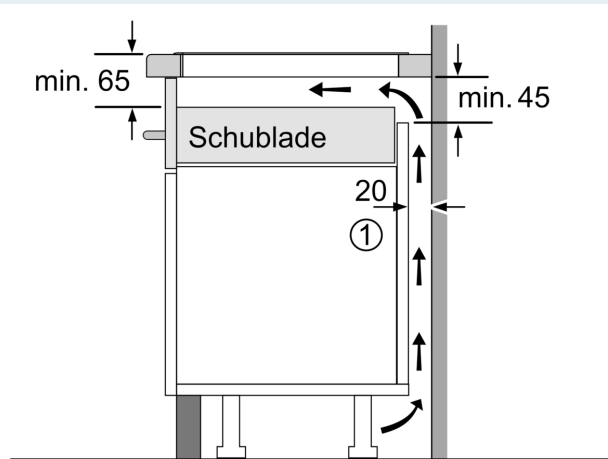

Ausstattung

Technische Daten

Geräteart:	Kochstelle
Glaskeramik	
Bauform:	Einbau
Energiequelle:	Elektro
Anzahl der Kochzonen:	4
Min. Nischenmaße für Installation (H x B x T):	51 x 750-780 x 490-500 mm
Gerätebreite:	812 mm
Abmessungen des Gerätes:	51 x 812 x 520 mm
Abmessungen des verpackten Gerätes:	126 x 953 x 603 mm
Nettogewicht:	16.1 kg
Bruttogewicht:	19.8 kg
Restwärmeanzeige:	Getrennt
Lage der Steuerung:	Vorne
Hauptoberflächenmaterial:	Glaskeramik
Oberflächenfarbe:	Schwarz, Alu, gebürstet
Länge Anschlusskabel:	110.0 cm
Abgedichtete Herdplatte:	Nein
Heizungen mit Booster:	Alle
Leistung der 2.Kochzone (kW):	3.3 kW
.....	[3.7] kW
.....	3.7 kW
Anschlusswert:	7400 W
Spannung:	220-240 V
Frequenz:	50; 60 Hz
Energiequelle:	Elektro
Steckerart:	Ohne Stecker (Anschluss durch Elektrofachkraft)
Abmessungen des Gerätes (in):	x x
Abmessungen des verpackten Gerätes:	4.96 x 23.74 x 37.51
Nettogewicht:	35.000 lbs
Bruttogewicht:	44.000 lbs
Anzahl der Kochzonen:	4
Länge Anschlusskabel:	110.0 cm
Min. Nischenmaße für Installation (H x B x T):	51 x 750-780 x 490-500 mm
Abmessungen des Gerätes:	51 x 812 x 520 mm
Abmessungen des verpackten Gerätes:	126 x 953 x 603 mm
Nettogewicht:	16.1 kg
Bruttogewicht:	19.8 kg

iQ700, Induktionskochfeld, 80 cm,
Schwarz, Mit Rahmen aufliegend
EX875LYC1E

Maßzeichnungen

① Lüftungsspalt muß vorgesehen werden.

Maße in mm

① Lüftungsspalt muß vorgesehen werden.

Maße in mm

① Lüftungsspalt muß vorgesehen werden.

Maße in mm