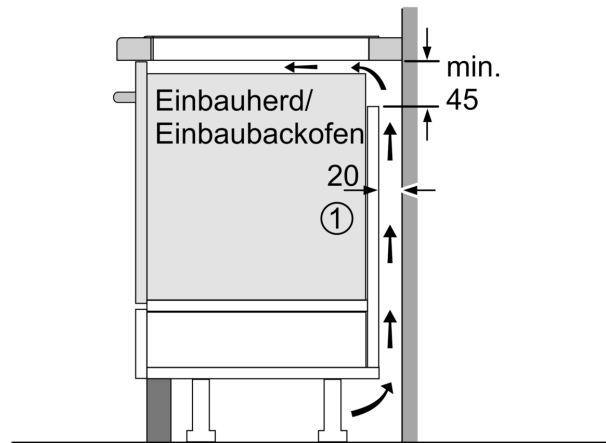

Ausstattung

Technische Daten

Produktbezeichnung / -familie: Kochstelle
 Glaskeramik
 Bauform: Einbau
 Energiequelle: Elektro
 Anzahl der Kochzonen: 4
 Min. Nischenmaße für Installation (H x B x T): 51 x 750-780 x 490-500 mm
 Breite: 812 mm
 Abmessungen des Gerätes: 51 x 812 x 520 mm
 Abmessungen des verpackten Gerätes: 126 x 953 x 603 mm
 Nettogewicht: 13.9 kg
 Bruttogewicht: 17.6 kg
 Restwärmanzeige: Getrennt
 Lage der Steuerung: Vorne
 Hauptoberflächenmaterial: Glaskeramik
 Oberflächenfarbe: Schwarz, Alu, gebürstet
 Länge Netzkabel: 110.0 cm
 Abgedichtete Herdplatte: Nein
 Heizungen mit Booster: Alle
 Leistung der 2.Kochzone (kW): 3.3 kW
 Leistung der 5.Kochzone (kW): 2.6 kW
 [3.7] kW
 [3.7] kW
 Anschlusswert: 7400 W
 Spannung: 220-240 V
 Frequenz: 60; 50 Hz
 Energiequelle: Elektro
 Steckerart: Ohne Stecker
 (Anschluss durch Elektrofachkraft)
 Abmessungen des Gerätes (in): x x
 Abmessungen des verpackten Gerätes: 4.96 x 23.74 x 37.51
 Nettogewicht: 31.000 lbs
 Bruttogewicht: 39.000 lbs
 Anzahl der Kochzonen: 4
 Länge Netzkabel: 110.0 cm
 Min. Nischenmaße für Installation (H x B x T): 51 x 750-780 x 490-500 mm
 Abmessungen des Gerätes: 51 x 812 x 520 mm
 Abmessungen des verpackten Gerätes: 126 x 953 x 603 mm
 Nettogewicht: 13.9 kg
 Bruttogewicht: 17.6 kg

**iQ700, Induktionskochfeld, 80 cm,
Schwarz, Mit Rahmen aufliegend
EX875LEC1E**

Ausstattung

iQ700, Induktionskochfeld, 80 cm,
Schwarz, Mit Rahmen aufliegend
EX875LEC1E

Maßzeichnungen

① Lüftungsspalt muß vorgesehen werden.