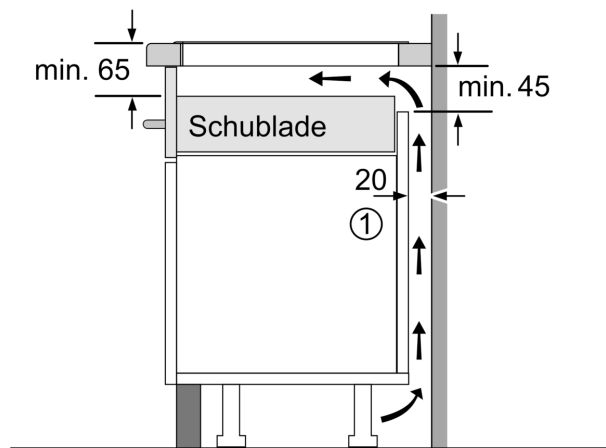

Ausstattung

Technische Daten

Produktbezeichnung / -familie: Kochstelle
 Glaskeramik
 Bauform: Einbau
 Energiequelle: Elektro
 Anzahl der Kochzonen: 4
 Min. Nischenmaße für Installation (H x B x T): 51 x 750-780 x 490-500 mm
 Breite: 812 mm
 Abmessungen des Gerätes: 51 x 812 x 520 mm
 Abmessungen des verpackten Gerätes: 126 x 953 x 603 mm
 Nettogewicht: 13.9 kg
 Bruttogewicht: 17.6 kg
 Restwärmanzeige: Getrennt
 Lage der Steuerung: Vorne
 Hauptoberflächenmaterial: Glaskeramik
 Oberflächenfarbe: Schwarz, Alu, gebürstet
 Länge Netzkabel: 110.0 cm
 Abgedichtete Herdplatte: Nein
 Heizungen mit Booster: Alle
 Leistung der 2.Kochzone (kW): 3.3 kW
 Leistung der 5.Kochzone (kW): 2.6 kW
 [3.7] kW
 [3.7] kW
 Anschlusswert: 7400 W
 Spannung: 220-240 V
 Frequenz: 60; 50 Hz
 Energiequelle: Elektro
 Steckerart: Ohne Stecker
 (Anschluss durch Elektrofachkraft)
 Abmessungen des Gerätes (in): x x
 Abmessungen des verpackten Gerätes: 4.96 x 23.74 x 37.51
 Nettogewicht: 31.000 lbs
 Bruttogewicht: 39.000 lbs
 Anzahl der Kochzonen: 4
 Länge Netzkabel: 110.0 cm
 Min. Nischenmaße für Installation (H x B x T): 51 x 750-780 x 490-500 mm
 Abmessungen des Gerätes: 51 x 812 x 520 mm
 Abmessungen des verpackten Gerätes: 126 x 953 x 603 mm
 Nettogewicht: 13.9 kg
 Bruttogewicht: 17.6 kg

**iQ700, Induktionskochfeld, 80 cm,
Schwarz, Mit Rahmen aufliegend
EX875LEC1E**

Ausstattung

iQ700, Induktionskochfeld, 80 cm,
Schwarz, Mit Rahmen aufliegend
EX875LEC1E

Maßzeichnungen

① Lüftungsspalt muß vorgesehen werden.

Maße in mm

① Lüftungsspalt muß vorgesehen werden.

Maße in mm

Maßzeichnungen

① Lüftungsspalt muß vorgesehen werden.

Maße in mm