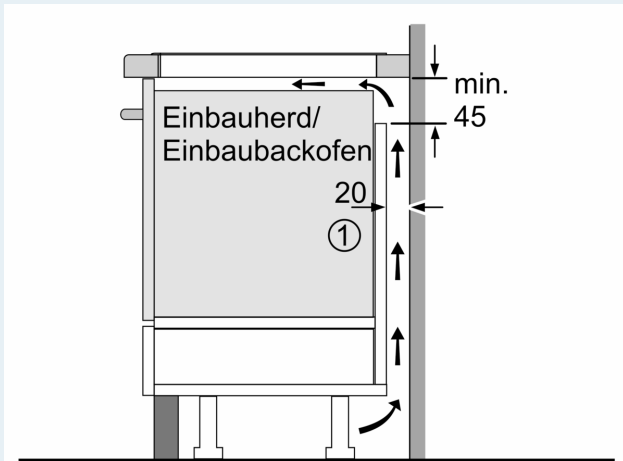

Ausstattung

Technische Daten

Produktbezeichnung / -familie: Kochstelle
 Glaskeramik
 Bauform: Einbau
 Energiequelle: Elektro
 Anzahl der Kochzonen: 4
 Min. Nischenmaße für Installation (H x B x T): 51 x 750-780 x 490-500 mm
 Breite: 812 mm
 Abmessungen des Gerätes: 51 x 812 x 520 mm
 Abmessungen des verpackten Gerätes: 126 x 953 x 603 mm
 Nettogewicht: 13.9 kg
 Bruttogewicht: 17.6 kg
 Restwärmanzeige: Getrennt
 Lage der Steuerung: Vorne
 Hauptoberflächenmaterial: Glaskeramik
 Oberflächenfarbe: Schwarz, Alu, gebürstet
 Länge Netzkabel: 110.0 cm
 Abgedichtete Herdplatte: Nein
 Heizungen mit Booster: Alle
 Leistung der 2.Kochzone (kW): 3.3 kW
 Leistung der 5.Kochzone (kW): 2.6 kW
 [3.7] kW
 [3.7] kW
 Anschlusswert: 7400 W
 Spannung: 220-240 V
 Frequenz: 60; 50 Hz
 Energiequelle: Elektro
 Steckerart: Ohne Stecker
 (Anschluss durch Elektrofachkraft)
 Abmessungen des Gerätes (in): x x
 Abmessungen des verpackten Gerätes: 4.96 x 23.74 x 37.51
 Nettogewicht: 31.000 lbs
 Bruttogewicht: 39.000 lbs
 Anzahl der Kochzonen: 4
 Länge Netzkabel: 110.0 cm
 Min. Nischenmaße für Installation (H x B x T): 51 x 750-780 x 490-500 mm
 Abmessungen des Gerätes: 51 x 812 x 520 mm
 Abmessungen des verpackten Gerätes: 126 x 953 x 603 mm
 Nettogewicht: 13.9 kg
 Bruttogewicht: 17.6 kg

**iQ700, Induktionskochfeld, 80 cm,
Schwarz, Mit Rahmen aufliegend
EX875LEC1E**

Ausstattung

iQ700, Induktionskochfeld, 80 cm,
Schwarz, Mit Rahmen aufliegend
EX875LEC1E

Maßzeichnungen

① Lüftungsspalt muß vorgesehen werden.

Maße in mm

① Lüftungsspalt muß vorgesehen werden.

Maße in mm

Maßzeichnungen

① Lüftungsspalt muß vorgesehen werden.

Maße in mm