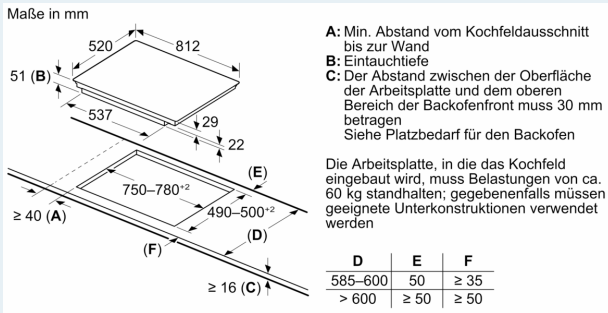

Ausstattung

Technische Daten

Produktbezeichnung / -familie: Kochstelle
 Glaskeramik
 Bauform: Einbau
 Energiequelle: Elektro
 Anzahl der Kochzonen: 4
 Min. Nischenmaße für Installation (H x B x T): 51 x 750-780 x 490-500 mm
 Breite: 812 mm
 Abmessungen des Gerätes: 51 x 812 x 520 mm
 Abmessungen des verpackten Gerätes: 126 x 953 x 603 mm
 Nettogewicht: 13.9 kg
 Bruttogewicht: 17.6 kg
 Restwärmanzeige: Getrennt
 Lage der Steuerung: Vorne
 Hauptoberflächenmaterial: Glaskeramik
 Oberflächenfarbe: Schwarz, Alu, gebürstet
 Länge Netzkabel: 110.0 cm
 Abgedichtete Herdplatte: Nein
 Heizungen mit Booster: Alle
 Leistung der 2.Kochzone (kW): 3.3 kW
 Leistung der 5.Kochzone (kW): 2.6 kW
 [3.7] kW
 [3.7] kW
 Anschlusswert: 7400 W
 Spannung: 220-240 V
 Frequenz: 60; 50 Hz
 Energiequelle: Elektro
 Steckerart: Ohne Stecker
 (Anschluss durch Elektrofachkraft)
 Abmessungen des Gerätes (in): x x
 Abmessungen des verpackten Gerätes: 4.96 x 23.74 x 37.51
 Nettogewicht: 31.000 lbs
 Bruttogewicht: 39.000 lbs
 Anzahl der Kochzonen: 4
 Länge Netzkabel: 110.0 cm
 Min. Nischenmaße für Installation (H x B x T): 51 x 750-780 x 490-500 mm
 Abmessungen des Gerätes: 51 x 812 x 520 mm
 Abmessungen des verpackten Gerätes: 126 x 953 x 603 mm
 Nettogewicht: 13.9 kg
 Bruttogewicht: 17.6 kg

**iQ700, Induktionskochfeld, 80 cm,
Schwarz, Mit Rahmen aufliegend
EX875LEC1E**

Ausstattung

iQ700, Induktionskochfeld, 80 cm,
Schwarz, Mit Rahmen aufliegend
EX875LEC1E

Maßzeichnungen

① Lüftungsspalt muß vorgesehen werden.