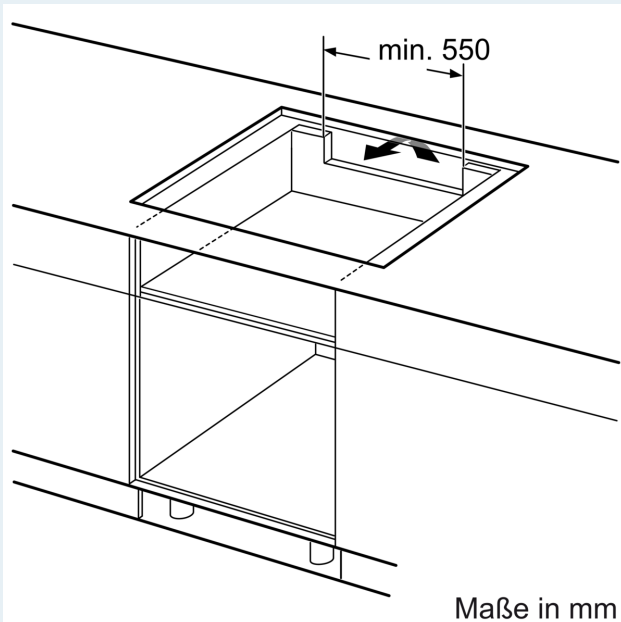

Ausstattung

Technische Daten

Produktbezeichnung / -familie: Kochstelle
 Glaskeramik
 Bauform: Einbau
 Energiequelle: Elektro
 Anzahl der Kochzonen: 4
 Min. Nischenmaße für Installation (H x B x T): 51 x 750-780 x 490-500 mm
 Breite: 812 mm
 Abmessungen des Gerätes: 51 x 812 x 520 mm
 Abmessungen des verpackten Gerätes: 126 x 953 x 603 mm
 Nettogewicht: 13.9 kg
 Bruttogewicht: 17.6 kg
 Restwärmanzeige: Getrennt
 Lage der Steuerung: Vorne
 Hauptoberflächenmaterial: Glaskeramik
 Oberflächenfarbe: Schwarz, Alu, gebürstet
 Länge Netzkabel: 110.0 cm
 Abgedichtete Herdplatte: Nein
 Heizungen mit Booster: Alle
 Leistung der 2.Kochzone (kW): 3.3 kW
 Leistung der 5.Kochzone (kW): 2.6 kW
 [3.7] kW
 [3.7] kW
 Anschlusswert: 7400 W
 Spannung: 220-240 V
 Frequenz: 60; 50 Hz
 Energiequelle: Elektro
 Steckerart: Ohne Stecker
 (Anschluss durch Elektrofachkraft)
 Abmessungen des Gerätes (in): x x
 Abmessungen des verpackten Gerätes: 4.96 x 23.74 x 37.51
 Nettogewicht: 31.000 lbs
 Bruttogewicht: 39.000 lbs
 Anzahl der Kochzonen: 4
 Länge Netzkabel: 110.0 cm
 Min. Nischenmaße für Installation (H x B x T): 51 x 750-780 x 490-500 mm
 Abmessungen des Gerätes: 51 x 812 x 520 mm
 Abmessungen des verpackten Gerätes: 126 x 953 x 603 mm
 Nettogewicht: 13.9 kg
 Bruttogewicht: 17.6 kg

**iQ700, Induktionskochfeld, 80 cm,
Schwarz, Mit Rahmen aufliegend
EX875LEC1E**

Ausstattung

iQ700, Induktionskochfeld, 80 cm,
Schwarz, Mit Rahmen aufliegend
EX875LEC1E

Maßzeichnungen

① Lüftungsspalt muß vorgesehen werden.

Maße in mm

① Lüftungsspalt muß vorgesehen werden.

Maße in mm

Maßzeichnungen

① Lüftungsspalt muß vorgesehen werden.

Maße in mm