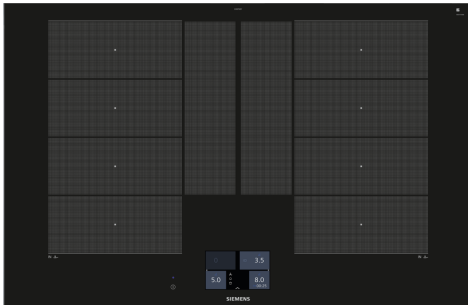

**iQ700, Induktionskochfeld, 80 cm,
Schwarz, Mit Rahmen aufliegend
EX875KYW1E**

Sonderzubehör

HZ32WA00 Kabelloser Speisethermometer, HZ390011 Bräter aus Edelstahl mit Glasdeckel, HZ390012 Dampfeinsatz für Edelstahlbräter, HZ390210 Systempfanne Ø 15cm, HZ390220 Systempfanne Ø 19cm, HZ390230 Systempfanne Ø 21cm, HZ390250 Systempfanne Ø 28 cm, HZ39050 Kabelloser Temperatursensor für Kochfeld, HZ390512 Teppan Yaki (groß), HZ390522 Grillplatte, HZ394301 Verbindungsleiste, HZ9E5100 Espresso-Kocher 4 Tassen, HZ9FE280 Eisenpfanne Ø 18 / 28 cm, HZ9FF010 Flex Pfanne, groß, HZ9FF030 Flex Pfannen-Set, 3-teilig, HZ9FF040 Flex Pfannen-Set, 4-teilig, HZ9SE030 3-er Set best aus 2 Töpfen + 1 Pfanne, HZ9SE040 4 teiliges Topfset, HZ9SE060 6 teiliges Topfset, HZ9TY010 Teppan Yaki

Ausstattung

Technische Daten

Geräteart:	Kochstelle
Glaskeramik	
Bauform:	Einbau
Energiequelle:	Elektro
Anzahl der Kochzonen:	4
Min. Nischenmaße für Installation (H x B x T):	51 x 750-780 x 490-500 mm
Gerätebreite:	812 mm
Abmessungen des Gerätes:	51 x 812 x 520 mm
Abmessungen des verpackten Gerätes:	126 x 953 x 608 mm
Nettogewicht:	15.8 kg
Bruttogewicht:	19.6 kg
Restwärmeanzeige:	Getrennt
Lage der Steuerung:	Vorne
Oberflächenfarbe:	Schwarz, Alu, gebürstet
Länge Anschlusskabel:	110.0 cm
Abgedichtete Herdplatte:	Nein
Heizungen mit Booster:	Alle
Leistung der 2. Kochzone (kW):	3.3 kW
.....	[3.7] kW
.....	3.7 kW
Anschlusswert:	7400 W
Spannung:	220-240 V
Frequenz:	50; 60 Hz
Energiequelle:	Elektro
Steckerart:	Ohne Stecker (Anschluss durch Elektrofachkraft)
Abmessungen des Gerätes (in):	x x
Abmessungen des verpackten Gerätes:	4.96 x 23.93 x 37.51
Nettogewicht:	35.000 lbs
Bruttogewicht:	43.000 lbs
Anzahl der Kochzonen:	4
Länge Anschlusskabel:	110.0 cm
Min. Nischenmaße für Installation (H x B x T):	51 x 750-780 x 490-500 mm
Abmessungen des Gerätes:	51 x 812 x 520 mm
Abmessungen des verpackten Gerätes:	126 x 953 x 608 mm
Nettogewicht:	15.8 kg
Bruttogewicht:	19.6 kg