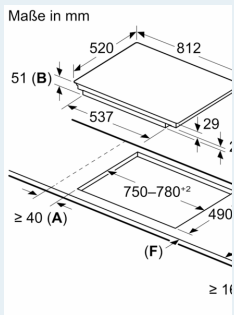

Ausstattung

Technische Daten

Geräteart:	Kochstelle
Glaskeramik	
Bauform:	Einbau
Energiequelle:	Elektro
Anzahl der Kochzonen:	4
Min. Nischenmaße für Installation (H x B x T):	51 x 750-780 x 490-500 mm
Gerätebreite:	812 mm
Abmessungen des Gerätes:	51 x 812 x 520 mm
Abmessungen des verpackten Gerätes:	126 x 953 x 608 mm
Nettogewicht:	15.8 kg
Bruttogewicht:	19.6 kg
Restwärmeanzeige:	Getrennt
Lage der Steuerung:	Vorne
Oberflächenfarbe:	Schwarz, Alu, gebürstet
Länge Anschlusskabel:	110.0 cm
Abgedichtete Herdplatte:	Nein
Heizungen mit Booster:	Alle
Leistung der 2. Kochzone (kW):	3.3 kW
.....	[3.7] kW
.....	3.7 kW
Anschlusswert:	7400 W
Spannung:	220-240 V
Frequenz:	50; 60 Hz
Energiequelle:	Elektro
Steckerart:	Ohne Stecker (Anschluss durch Elektrofachkraft)
Abmessungen des Gerätes (in):	x x
Abmessungen des verpackten Gerätes:	4.96 x 23.93 x 37.51
Nettogewicht:	35.000 lbs
Bruttogewicht:	43.000 lbs
Anzahl der Kochzonen:	4
Länge Anschlusskabel:	110.0 cm
Min. Nischenmaße für Installation (H x B x T):	51 x 750-780 x 490-500 mm
Abmessungen des Gerätes:	51 x 812 x 520 mm
Abmessungen des verpackten Gerätes:	126 x 953 x 608 mm
Nettogewicht:	15.8 kg
Bruttogewicht:	19.6 kg

**iQ700, Induktionskochfeld, 80 cm,
Schwarz, Mit Rahmen aufliegend
EX875KYW1E**

Maßzeichnungen

① Lüftungsspalt r
vorgesehen we

① Lüftungsspalt r
vorgesehen we