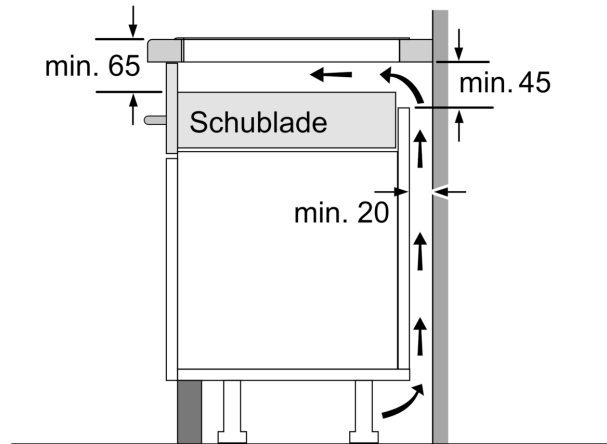

### Maßzeichnungen

Maße in mm

A: Eintauchtiefe

Maße in mm

A: Min. Abstand vom Kochfeldausschnitt bis zur Wand

B: Der Abstand zwischen der Oberfläche der Arbeitsplatte und dem oberen Bereich der Backofenfront muss 30 mm betragen

Siehe Platzbedarf für den Backofen

Die Arbeitsplatte, in die das Kochfeld eingebaut wird, muss Belastungen von ca. 60 kg standhalten; gegebenenfalls müssen geeignete Unterkonstruktionen verwendet werden

C	D	E
585-600	50	≥ 35
> 600	≥ 50	≥ 50

① Lüftungsspalt muß vorgesehen werden.

Maße in mm

Maße in mm

Maßzeichnungen