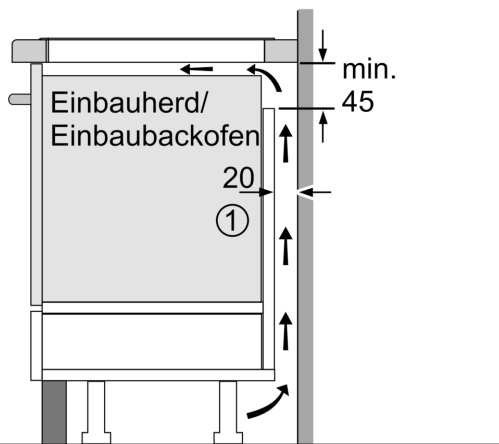

① Lüftungsspalt muß vorgesehen werden.

Maße in mm