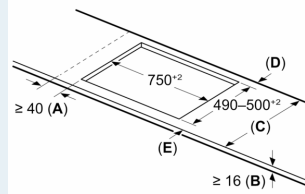

## iQ700, Induktionskochfeld, 80 cm, Schwarz, Rahmenlos aufliegend EX85KHYC1E

### Maßzeichnungen

Maße in mm

A: Eintauchtiefe

Maße in mm

A: Min. Abstand vom Kochfeldausschnitt bis zur Wand

B: Der Abstand zwischen der Oberfläche der Arbeitsplatte und dem oberen Bereich der Backofenfront muss 30 mm betragen