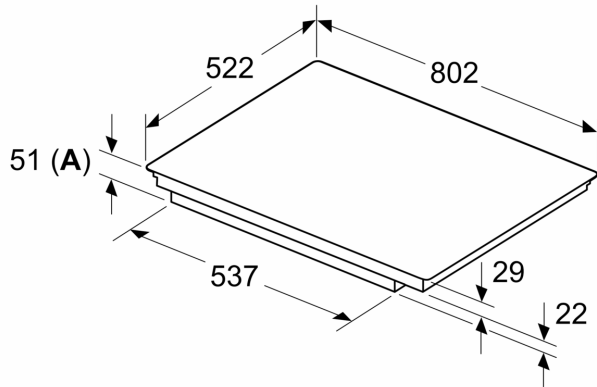

#### Technische Daten

Geräteart: .....	Kochstelle
Glaskeramik	
Bauform: .....	Einbau
Energiequelle: .....	Elektro
Anzahl der Kochzonen: .....	4
Min. Nischenmaße für Installation (H x B x T): .....	51 x 750-750 x 490-500 mm
Gerätebreite: .....	802 mm
Abmessungen des Gerätes: .....	51 x 802 x 522 mm
Abmessungen des verpackten Gerätes: .....	130 x 950 x 600 mm
Nettogewicht: .....	14.4 kg
Bruttogewicht: .....	18.1 kg
Restwärmeanzeige: .....	Getrennt
Lage der Steuerung: .....	Vorne
Hauptoberflächenmaterial: .....	Glaskeramik
Oberflächenfarbe: .....	Schwarz
Länge Anschlusskabel: .....	110.0 cm
Abgedichtete Herdplatte: .....	Nein
Heizungen mit Booster: .....	Alle
Leistung der 2. Kochzone (kW): .....	3.3 kW
.....	[3.7] kW
.....	3.7 kW
Anschlusswert: .....	7400 W
Spannung: .....	220-240 V
Frequenz: .....	50; 60 Hz
Energiequelle: .....	Elektro
Steckerart: .....	Ohne Stecker (Anschluss durch Elektrofachkraft)
Abmessungen des Gerätes (in): .....	x x
Abmessungen des verpackten Gerätes: .....	5.11 x 23.62 x 37.40
Nettogewicht: .....	32.000 lbs
Bruttogewicht: .....	40.000 lbs
Anzahl der Kochzonen: .....	4
Länge Anschlusskabel: .....	110.0 cm
Min. Nischenmaße für Installation (H x B x T): .....	51 x 750-750 x 490-500 mm
Abmessungen des Gerätes: .....	51 x 802 x 522 mm
Abmessungen des verpackten Gerätes: .....	130 x 950 x 600 mm
Nettogewicht: .....	14.4 kg
Bruttogewicht: .....	18.1 kg

### Maßzeichnungen

Maße in mm

A: Eintauchtiefe

Maße in mm

A: Min. Abstand vom Kochfeldausschnitt bis zur Wand

B: Der Abstand zwischen der Oberfläche der Arbeitsplatte und dem oberen Bereich der Backofenfront muss 30 mm betragen