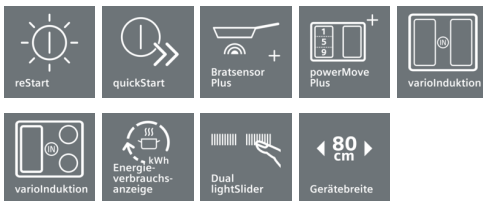

iQ700, Induktionskochfeld, 80 cm, autark EX807LVC1E

Induktionskochfeld mit innovativen Features für mehr Flexibilität beim Kochen.

- ✓ powerMove Plus: intuitive Kontrolle dank drei Wärmezonen mit verschiedenen Temperaturen – bei Kontakt aktiviert.
- ✓ bratSensor: hält die gewünschte Temperatur der Pfanne nach dem Erhitzen automatisch konstant, damit nichts anbrennt.
- ✓ Mit dem dual lightSlider lässt sich die Kochstelle einfach und intuitiv bedienen.

Ausstattung

Technische Daten

Gerätetyp : Kochstelle Glaskeramik
 Bauform : Eingebaut
 Energiequelle : Elektro
 Anzahl der Kochzonen, die gleichzeitig benutzt werden können : 5
 Nischenmaße (H x B x T) (mm) : 56 x 780-796 x 500-516
 Gerätebreite (mm) : 792
 Abmessungen des Gerätes (mm) : 56 x 792 x 512
 Abmessungen des verpackten Gerätes (mm) : 126 x 953 x 603
 Nettogewicht (kg) : 16,488
 Bruttogewicht (kg) : 18,1
 Restwärmeanzeige : Getrennt
 Lage der Steuerung : Vorne
 Hauptoberflächenmaterial : Glaskeramik
 Oberflächenfarbe : Schwarz
 Approbationszertifikate : AENOR, CE
 Länge Netzkabel (cm) : 110
 Abgedichtete Herdplatte : Nein
 Heizungen mit Booster : Alle
 Leistung der Kochzone (kW) : 1.8
 Leistung der 3.Kochzone (kW) : 1.4
 : [3.1]
 : [2.2]
 Elektroanschlusswert (W) : 7400
 Spannung (V) : 220-240
 Frequenz (Hz) : 50; 60
 Gerätefarbe : Schwarz
 Energiequelle : Elektro
 Approbationszertifikate : AENOR, CE
 Steckerart : ohne Stecker
 Abmessungen des Gerätes (in) : + x x
 Abmessungen des verpackten Gerätes (in) : 4.96 x 23.74 x 37.51
 Nettogewicht (lbs) : 36
 Bruttogewicht (lbs) : 40
 Anzahl der Kochzonen, die gleichzeitig benutzt werden können : 5
 Länge Netzkabel (cm) : 110
 Nischenmaße (H x B x T) (mm) : 56 x 780-796 x 500-516
 Abmessungen des Gerätes (mm) : 56 x 792 x 512
 Abmessungen des verpackten Gerätes (mm) : 126 x 953 x 603
 Nettogewicht (kg) : 16,488
 Bruttogewicht (kg) : 18,1