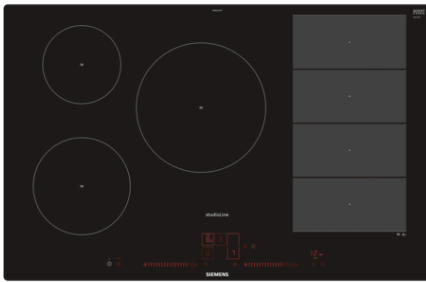

iQ700, Induktionskochfeld, 80 cm, autark EX807LVC1E

Induktionskochfeld mit innovativen Features für mehr Flexibilität beim Kochen.

- ✓ powerMove Plus: intuitive Kontrolle dank drei Wärmezonen mit verschiedenen Temperaturen – bei Kontakt aktiviert.
- ✓ bratSensor: hält die gewünschte Temperatur der Pfanne nach dem Erhitzen automatisch konstant, damit nichts anbrennt.
- ✓ Mit dem dual lightSlider lässt sich die Kochstelle einfach und intuitiv bedienen.

Ausstattung

Technische Daten

Gerätetyp : Kochstelle Glaskeramik
Bauform : Eingebaut
Energiequelle : Elektro
Anzahl der Kochzonen, die gleichzeitig benutzt werden können : 5
Nischenmaße (H x B x T) (mm) : 56 x 780-796 x 500-516
Gerätebreite (mm) : 792
Abmessungen des Gerätes (mm) : 56 x 792 x 512
Abmessungen des verpackten Gerätes (mm) : 126 x 953 x 603
Nettogewicht (kg) : 16,488
Bruttogewicht (kg) : 18,1
Restwärmeanzeige : Getrennt
Lage der Steuerung : Vorne
Hauptoberflächenmaterial : Glaskeramik
Oberflächenfarbe : Schwarz
Approbationszertifikate : AENOR, CE
Länge Netzkabel (cm) : 110
Abgedichtete Herdplatte : Nein
Heizungen mit Booster : Alle
Leistung der Kochzone (kW) : 1.8
Leistung der 3.Kochzone (kW) : 1.4
: [3.1]
: [2.2]
Elektroanschlusswert (W) : 7400
Spannung (V) : 220-240
Frequenz (Hz) : 50; 60
Gerätefarbe : Schwarz
Energiequelle : Elektro
Approbationszertifikate : AENOR, CE
Steckerart : ohne Stecker
Abmessungen des Gerätes (in) : + x x
Abmessungen des verpackten Gerätes (in) : 4.96 x 23.74 x 37.51
Nettogewicht (lbs) : 36
Bruttogewicht (lbs) : 40
Anzahl der Kochzonen, die gleichzeitig benutzt werden können : 5
Länge Netzkabel (cm) : 110
Nischenmaße (H x B x T) (mm) : 56 x 780-796 x 500-516
Abmessungen des Gerätes (mm) : 56 x 792 x 512
Abmessungen des verpackten Gerätes (mm) : 126 x 953 x 603
Nettogewicht (kg) : 16,488
Bruttogewicht (kg) : 18,1

Sonderzubehör

HZ390522	Grillplatte
HZ390512	Teppan Yaki (groß)
HZ390230	Systempfanne Ø 21cm
HZ390220	Systempfanne Ø 19cm
HZ390210	Systempfanne Ø 15cm
HZ390090	Wok-Set 3-teilig
HZ390042	4-er Set best aus 3 Töpfe + 1 Pfanne
HZ390011	Bräter aus Edelstahl mit Glasdeckel