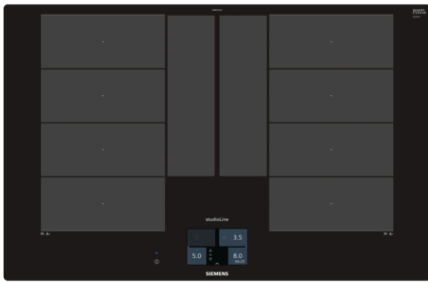

iQ700, Induktionskochfeld, 80 cm, autark EX807KYG1E

Das moderne varioInduktions-Kochfeld - für mehr Flexibilität beim Kochen.

- ✓ varioInduktion Plus passt die Kochzonen an Kochgeschirr bis zu 30 cm Durchmesser an – für mehr Flexibilität.
- ✓ powerMove Plus: intuitive Kontrolle dank drei Wärmezonen mit verschiedenen Temperaturen – bei Kontakt aktiviert.
- ✓ Das TFT-Touchdisplay macht das Bedienen aller Funktionen der Kochstelle so einfach wie nie zuvor.
- ✓ Home Connect: Informationen über Ihr Kochfeld, egal wo Sie gerade sind – mit der einfach zu bedienenden Home Connect App. (nur in Ländern, in denen Home Connect Service verfügbar ist)
- ✓ cookConnect System: Mit dem praktischen cookConnect System lassen sich diverse Funktionen der Dunstabzugshaube direkt von Ihrem Kochfeld aus steuern. (mit passender Haube)
- ✓ Der Bratsensor Plus steuert die Temperatur in der Pfanne so, dass nichts mehr anbrennen kann.
- ✓ cookingSensor Plus - fähig: der ergänzend erwerbbarer Sensor verhindert Überkochen dank präziser Temperaturkontrolle.

Ausstattung

Technische Daten

Gerätetyp : Kochstelle Glaskeramik

Bauform : Eingebaut

Energiequelle : Elektro

Anzahl der Kochzonen, die gleichzeitig benutzt werden können : 4

Nischenmaße (H x B x T) (mm) : 56 x 780-796 x 500-516