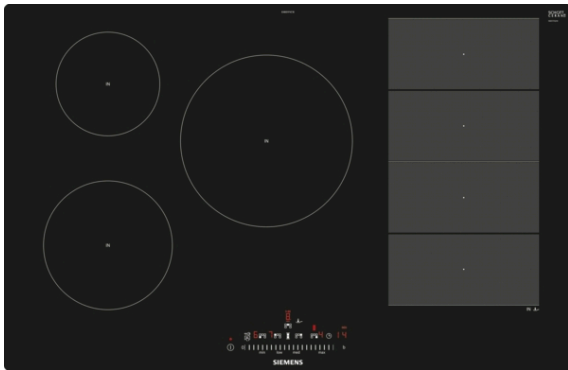

iQ700, Induktionskochfeld, 80 cm, Schwarz EX801FVC1E

Induktionskochfeld mit innovativen Features für mehr Flexibilität beim Kochen.

- ✓ Dank touchSlider-Bedienung wird die Temperatur durch direktes Antippen oder Entlangstreichen auf der Bedienskala mit nur einem Finger gesteuert.
- ✓ powerBoost – Erhöhen Sie die Power einzelner Induktionszonen um bis zu 50 %.
- ✓ Schaltet die Kochzone sicher ab - Timer mit Sicherheitsabschaltung.
- ✓ Noch energieeffizienter kochen - Energieverbrauchsanzeige.
- ✓ Schneller, sauberer und sicherer kochen - powerInduktion.

Ausstattung

Technische Daten

Gerätetyp : Kochstelle Glaskeramik
 Bauform : Eingebaut
 Energiequelle : Elektro
 Anzahl der Kochzonen, die gleichzeitig benutzt werden können : 5
 Gerätebreite : 792 mm
 Abmessungen des Gerätes : 56 x 792 x 512 mm
 Abmessungen des verpackten Gerätes : 126 x 953 x 603 mm
 Nettogewicht : 16,216 kg
 Bruttogewicht : 17,8 kg
 Restwärmeanzeige : Getrennt
 Lage der Steuerung : Vorne
 Hauptoberflächenmaterial : Glaskeramik
 Oberflächenfarbe : Schwarz
 Approbationszertifikate : AENOR, CE
 Länge Netzkabel : 110 cm
 Abgedichtete Herdplatte : Nein
 Heizungen mit Booster : Alle
 Leistung der Kochzone (kW) : 1.8 kW
 Leistung der 3.Kochzone (kW) : 1.4 kW
 : [3.1] kW
 : [2.2] kW
 Anschlusswert : 7400 W
 Spannung : 220-240 V
 Frequenz : 50; 60 Hz
 Gerätefarbe : Schwarz
 Energiequelle : Elektro
 Approbationszertifikate : AENOR, CE
 Steckerart : ohne Stecker
 Abmessungen des Gerätes (in) : + x x
 Abmessungen des verpackten Gerätes : 4.96 x 23.74 x 37.51
 Nettogewicht : 36,000 lbs
 Bruttogewicht : 39,000 lbs
 Anzahl der Kochzonen, die gleichzeitig benutzt werden können : 5
 Länge Netzkabel : 110 cm
 Abmessungen des Gerätes : 56 x 792 x 512 mm
 Abmessungen des verpackten Gerätes : 126 x 953 x 603 mm
 Nettogewicht : 16,216 kg
 Bruttogewicht : 17,8 kg