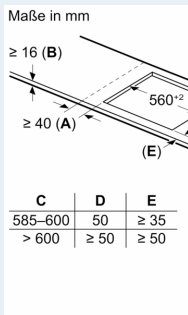

Ausstattung

Technische Daten

Geräteart: Kochstelle
 Glaskeramik
 Bauform: Einbau
 Energiequelle: Elektro
 Anzahl der Kochzonen: 4
 Min. Nischenmaße für Installation (H x B x T): 51 x 560-560 x 490-500 mm
 Gerätebreite: 602 mm
 Abmessungen des Gerätes: 51 x 602 x 520 mm
 Abmessungen des verpackten Gerätes: 130 x 750 x 608 mm
 Nettogewicht: 12.5 kg
 Bruttogewicht: 14.8 kg
 Restwärmanzeige: Getrennt
 Lage der Steuerung: Vorne
 Hauptoberflächenmaterial: Glaskeramik
 Oberflächenfarbe: Schwarz
 Länge Anschlusskabel: 110.0 cm
 Abgedichtete Herdplatte: Nein
 Heizungen mit Booster: Alle
 Leistung der 2.Kochzone (kW): 3.3 kW
 [3.7] kW
 3.7 kW
 Anschlusswert: 7400 W
 Spannung: 220-240 V
 Frequenz: 50; 60 Hz
 Energiequelle: Elektro
 Steckerart: Ohne Stecker
 (Anschluss durch Elektrofachkraft)
 Abmessungen des Gerätes (in): x x
 Abmessungen des verpackten Gerätes: 5.11 x 23.93 x 29.52
 Nettogewicht: 28.000 lbs
 Bruttogewicht: 33.000 lbs
 Anzahl der Kochzonen: 4
 Länge Anschlusskabel: 110.0 cm
 Min. Nischenmaße für Installation (H x B x T): 51 x 560-560 x 490-500 mm
 Abmessungen des Gerätes: 51 x 602 x 520 mm
 Abmessungen des verpackten Gerätes: 130 x 750 x 608 mm
 Nettogewicht: 12.5 kg
 Bruttogewicht: 14.8 kg

iQ700, Induktionskochfeld, 60 cm,
Schwarz
EX677HXC1E

Maßzeichnungen

Maße in mm

A: Eintauchtiefe