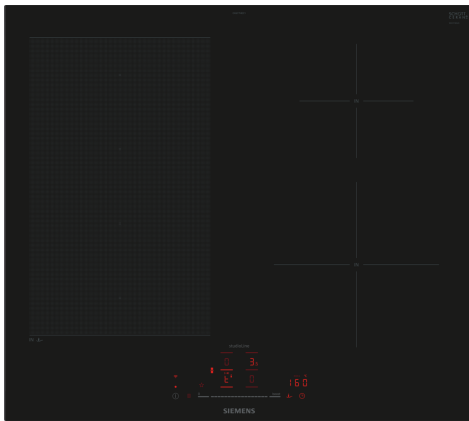

**iQ700, Induktionskochfeld, 60 cm,
Schwarz
EX677HEC1E**

- ✓ varioInduktion – das Kochfeld, das sich an Ihre Töpfe und Pfannen anpasst.
- ✓ Bratsensor Pro: Kochen ohne Anbrenngefahr.
- ✓ Speichert die Heizeinstellungen für einzelne Töpfe und Pfannen, während sie beliebig auf dem Kochfeld verschoben werden - varioMotion.
- ✓ powerBoost – Erhöhen Sie die Power einzelner Induktionszonen um bis zu 50 %.
- ✓ Schaltet die Kochzone sicher ab - Timer mit Sicherheitsabschaltung.

Ausstattung

Technische Daten

Geräteart:	Kochstelle
Glaskeramik	
Bauform:	Einbau
Energiequelle:	Elektro
Anzahl der Kochzonen:	4
Min. Nischenmaße für Installation (H x B x T):	51 x 560-560 x 490-500 mm
Gerätebreite:	602 mm
Abmessungen des Gerätes:	51 x 602 x 520 mm
Abmessungen des verpackten Gerätes:	130 x 750 x 600 mm
Nettogewicht:	11.8 kg
Bruttogewicht:	14.1 kg
Restwärmanzeige:	Getrennt
Lage der Steuerung:	Vorne
Hauptoberflächenmaterial:	Glaskeramik
Oberflächenfarbe:	Schwarz
Länge Anschlusskabel:	110.0 cm
Abgedichtete Herdplatte:	Nein
Heizungen mit Booster:	Alle
Leistung der 2.Kochzone (kW):	3.3 kW
Leistung der 5.Kochzone (kW):	1.6 kW
.....	[3.7] kW
.....	[2.2] kW
Anschlusswert:	7400 W
Spannung:	220-240 V
Frequenz:	50; 60 Hz
Energiequelle:	Elektro
Steckerart:	Ohne Stecker (Anschluss durch Elektrofachkraft)
Abmessungen des Gerätes (in):	x x
Abmessungen des verpackten Gerätes:	5.11 x 23.62 x 29.52
Nettogewicht:	26.000 lbs
Bruttogewicht:	31.000 lbs
Anzahl der Kochzonen:	4
Länge Anschlusskabel:	110.0 cm
Min. Nischenmaße für Installation (H x B x T):	51 x 560-560 x 490-500 mm
Abmessungen des Gerätes:	51 x 602 x 520 mm
Abmessungen des verpackten Gerätes:	130 x 750 x 600 mm
Nettogewicht:	11.8 kg
Bruttogewicht:	14.1 kg

**iQ700, Induktionskochfeld, 60 cm,
Schwarz
EX677HEC1E**

Ausstattung

- Die Kochzonen werden automatisch zusammengeschaltet oder getrennt auf Basis der Größe und Form des platzierten Kochgeschirrs.

**iQ700, Induktionskochfeld, 60 cm,
Schwarz
EX677HEC1E**