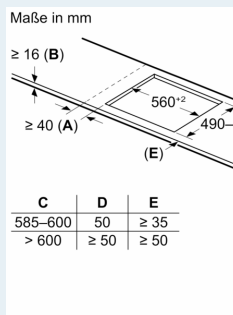

Ausstattung

Technische Daten

Geräteart:	Kochstelle
Glaskeramik	
Bauform:	Einbau
Energiequelle:	Elektro
Anzahl der Kochzonen:	4
Min. Nischenmaße für Installation (H x B x T):	51 x 560-560 x 490-500 mm
Gerätebreite:	602 mm
Abmessungen des Gerätes:	51 x 602 x 520 mm
Abmessungen des verpackten Gerätes:	130 x 750 x 600 mm
Nettogewicht:	11.8 kg
Bruttogewicht:	14.1 kg
Restwärmanzeige:	Getrennt
Lage der Steuerung:	Vorne
Hauptoberflächenmaterial:	Glaskeramik
Oberflächenfarbe:	Schwarz
Länge Anschlusskabel:	110.0 cm
Abgedichtete Herdplatte:	Nein
Heizungen mit Booster:	Alle
Leistung der 2.Kochzone (kW):	3.3 kW
Leistung der 5.Kochzone (kW):	1.6 kW
.....	[3.7] kW
.....	[2.2] kW
Anschlusswert:	7400 W
Spannung:	220-240 V
Frequenz:	50; 60 Hz
Energiequelle:	Elektro
Steckerart:	Ohne Stecker (Anschluss durch Elektrofachkraft)
Abmessungen des Gerätes (in):	x x
Abmessungen des verpackten Gerätes:	5.11 x 23.62 x 29.52
Nettogewicht:	26.000 lbs
Bruttogewicht:	31.000 lbs
Anzahl der Kochzonen:	4
Länge Anschlusskabel:	110.0 cm
Min. Nischenmaße für Installation (H x B x T):	51 x 560-560 x 490-500 mm
Abmessungen des Gerätes:	51 x 602 x 520 mm
Abmessungen des verpackten Gerätes:	130 x 750 x 600 mm
Nettogewicht:	11.8 kg
Bruttogewicht:	14.1 kg

**iQ700, Induktionskochfeld, 60 cm,
Schwarz
EX677HEC1E**

Ausstattung

- Die Kochzonen werden automatisch zusammengeschaltet oder getrennt auf Basis der Größe und Form des platzierten Kochgeschirrs.

**iQ700, Induktionskochfeld, 60 cm,
Schwarz
EX677HEC1E**

Maßzeichnungen

Maße in mm

51 (A)

A: Eintauchtiefe