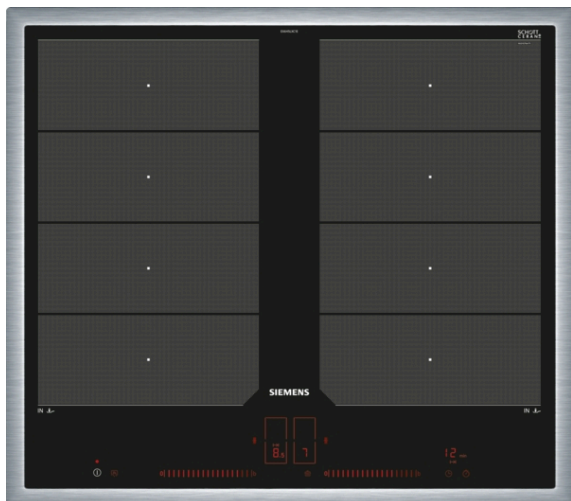

## iQ700, Induktionskochfeld, 60 cm, Schwarz EX645LXC1E

Das moderne varioInduktions-Kochfeld - für mehr Flexibilität beim Kochen.

- ✓ Dual lightSlider – einfache und intuitive Bedienung dank einer übersichtlichen Bedienoberfläche.
- ✓ Bratsensor Plus – nie mehr angebrannte Gerichte.
- ✓ Ändern Sie die Leistungsstufe beim Kochen ganz einfach durch Bewegen Ihres Kochgeschirrs - powerMove Plus.
- ✓ powerBoost – Erhöhen Sie die Power einzelner Induktionszonen um bis zu 50 %.
- ✓ Schaltet die Kochzone sicher ab - Timer mit Sicherheitsabschaltung.

**iQ700, Induktionskochfeld, 60 cm,  
Schwarz  
EX645LXC1E**

Ausstattung

--	--