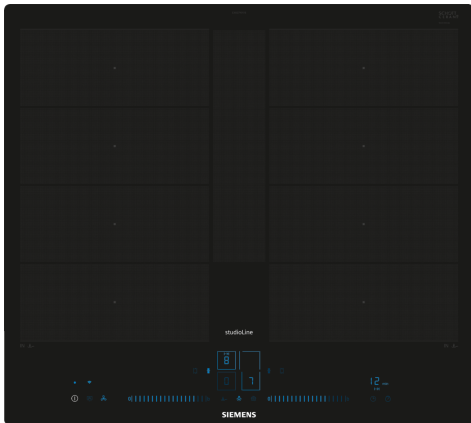

iQ700, Induktionskochfeld, 60 cm, Schwarz, flächenbündig (integriert) EX607NYV6E

Sonderzubehör

HZ9FF010 Flex Pfanne, groß, HZ9FF030 Flex Pfannen-Set, 3-teilig, HZ9FF040 Flex Pfannen-Set, 4-teilig, HZ9SE030 3-er Set best aus 2 Töpfen + 1 Pfanne, HZ9SE040 4 teiliges Topfset, HZ9SE060 6 teiliges Topfset, HZ9TY010 Teppan Yaki, HZ32WA00 Kabelloser Speisethermometer, HZ390011 Bräter aus Edelstahl mit Glasdeckel, HZ390012 Dampfeinsatz für Edelstahlbräter, HZ390210 Systempfanne Ø 15cm, HZ390220 Systempfanne Ø 19cm, HZ390230 Systempfanne Ø 21 cm, HZ390250 Systempfanne Ø 28 cm, HZ390512 Teppan Yaki (groß), HZ390522 Grillplatte, HZ9ES100 Espressokocher 4 Tassen, HZ9FE280 Eisenpfanne Ø 18 / 28 cm

Das moderne varioInduktions-Kochfeld - für mehr Flexibilität beim Kochen.

- ✓ Bedienen Sie Ihr Kochfeld ganz einfach mit der Home Connect App.
- ✓ Bratsensor Plus – nie mehr angebrannte Gerichte.
- ✓ Ändern Sie die Leistungsstufe beim Kochen ganz einfach durch Bewegen Ihres Kochgeschirrs - powerMove Plus.
- ✓ powerBoost – Erhöhen Sie die Power einzelner Induktionszonen um bis zu 50 %.
- ✓ Schaltet die Kochzone sicher ab - Timer mit Sicherheitsabschaltung.

**iQ700, Induktionskochfeld, 60 cm,
Schwarz, flächenbündig
(integriert)
EX607NYV6E**

Ausstattung

- Die Kochzonen werden automatisch zusammengeschaltet oder getrennt auf Basis der Größe und Form des platzierten Kochgeschirrs.
- Erforderlicher Ausschnitt für die Installation (HxBxT mm): 56 x 576 x 516

iQ700, Induktionskochfeld, 60 cm,
Schwarz, flächenbündig
(integriert)
EX607NYV6E

Maßzeichnungen