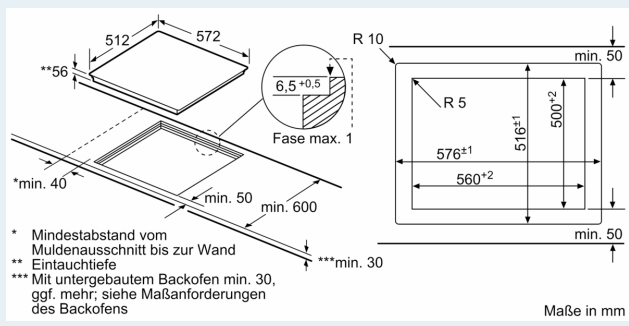

Ausstattung

Technische Daten

Geräteart:	Kochstelle
Glaskeramik	
Bauform:	Einbau
Energiequelle:	Elektro
Anzahl der Kochzonen:	4
Gerätebreite:	572 mm
Abmessungen des Gerätes:	56 x 572 x 512 mm
Abmessungen des verpackten Gerätes:	126 x 753 x 603 mm
Nettogewicht:	13.2 kg
Bruttogewicht:	15.5 kg
Restwärmanzeige:	Getrennt
Lage der Steuerung:	Vorne
Hauptoberflächenmaterial:	Glaskeramik
Oberflächenfarbe:	Schwarz
Länge Anschlusskabel:	110.0 cm
Abgedichtete Herdplatte:	Nein
Heizungen mit Booster:	Alle
Leistung der 2.Kochzone (kW):	3.3 kW
.....	[3.7] kW
.....	3.7 kW
Anschlusswert:	7400 W
Spannung:	220-240 V
Frequenz:	60; 50 Hz
Energiequelle:	Elektro
Steckerart:	Ohne Stecker (Anschluss durch Elektrofachkraft)
Abmessungen des Gerätes (in):	x x
Abmessungen des verpackten Gerätes:	4.96 x 23.74 x 29.64
Nettogewicht:	29.000 lbs
Bruttogewicht:	34.000 lbs
Anzahl der Kochzonen:	4
Länge Anschlusskabel:	110.0 cm
Abmessungen des Gerätes:	56 x 572 x 512 mm
Abmessungen des verpackten Gerätes:	126 x 753 x 603 mm
Nettogewicht:	13.2 kg
Bruttogewicht:	15.5 kg

iQ700, Induktionskochfeld, 60 cm,
Schwarz, flächenbündig
(integriert)
EX601LXC1E

Maßzeichnungen

Maßzeichnungen