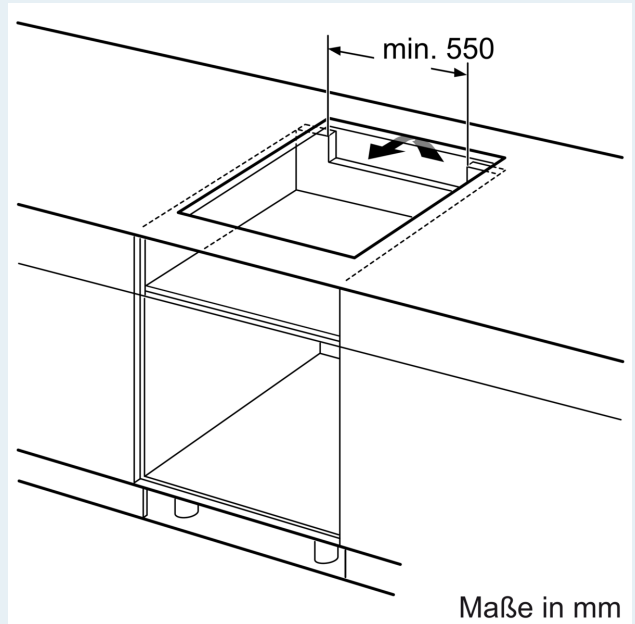

Ausstattung

Technische Daten

Geräteart:	Kochstelle
Glaskeramik	
Bauform:	Einbau
Energiequelle:	Elektro
Anzahl der Kochzonen:	4
Gerätebreite:	572 mm
Abmessungen des Gerätes:	56 x 572 x 512 mm
Abmessungen des verpackten Gerätes:	126 x 753 x 603 mm
Nettogewicht:	13.2 kg
Bruttogewicht:	15.5 kg
Restwärmanzeige:	Getrennt
Lage der Steuerung:	Vorne
Hauptoberflächenmaterial:	Glaskeramik
Oberflächenfarbe:	Schwarz
Länge Anschlusskabel:	110.0 cm
Abgedichtete Herdplatte:	Nein
Heizungen mit Booster:	Alle
Leistung der 2.Kochzone (kW):	3.3 kW
.....	[3.7] kW
.....	3.7 kW
Anschlusswert:	7400 W
Spannung:	220-240 V
Frequenz:	60; 50 Hz
Energiequelle:	Elektro
Steckerart:	Ohne Stecker (Anschluss durch Elektrofachkraft)
Abmessungen des Gerätes (in):	x x
Abmessungen des verpackten Gerätes:	4.96 x 23.74 x 29.64
Nettogewicht:	29.000 lbs
Bruttogewicht:	34.000 lbs
Anzahl der Kochzonen:	4
Länge Anschlusskabel:	110.0 cm
Abmessungen des Gerätes:	56 x 572 x 512 mm
Abmessungen des verpackten Gerätes:	126 x 753 x 603 mm
Nettogewicht:	13.2 kg
Bruttogewicht:	15.5 kg

iQ700, Induktionskochfeld, 60 cm,
Schwarz, flächenbündig
(integriert)
EX601LXC1E

Maßzeichnungen

Maßzeichnungen