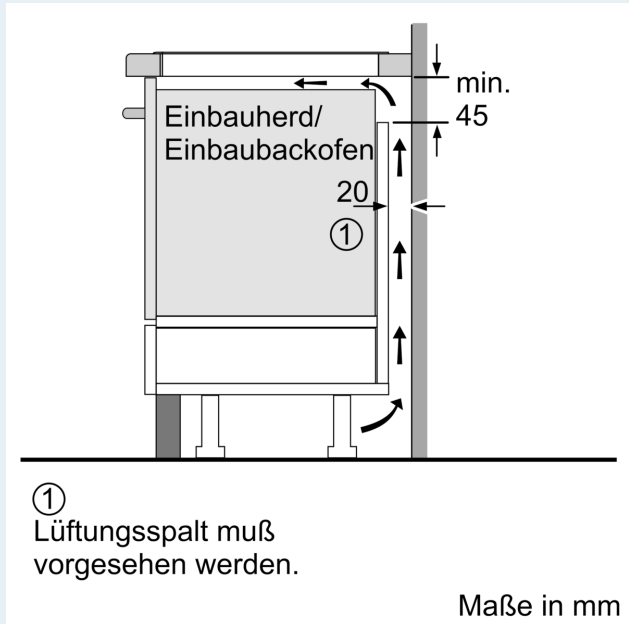

Ausstattung

Technische Daten

Geräteart:	Kochstelle
Glaskeramik	
Bauform:	Einbau
Energiequelle:	Elektro
Anzahl der Kochzonen:	4
Gerätebreite:	572 mm
Abmessungen des Gerätes:	56 x 572 x 512 mm
Abmessungen des verpackten Gerätes:	126 x 753 x 603 mm
Nettogewicht:	13.2 kg
Bruttogewicht:	15.5 kg
Restwärmanzeige:	Getrennt
Lage der Steuerung:	Vorne
Hauptoberflächenmaterial:	Glaskeramik
Oberflächenfarbe:	Schwarz
Länge Anschlusskabel:	110.0 cm
Abgedichtete Herdplatte:	Nein
Heizungen mit Booster:	Alle
Leistung der 2.Kochzone (kW):	3.3 kW
.....	[3.7] kW
.....	3.7 kW
Anschlusswert:	7400 W
Spannung:	220-240 V
Frequenz:	60; 50 Hz
Energiequelle:	Elektro
Steckerart:	Ohne Stecker (Anschluss durch Elektrofachkraft)
Abmessungen des Gerätes (in):	x x
Abmessungen des verpackten Gerätes:	4.96 x 23.74 x 29.64
Nettogewicht:	29.000 lbs
Bruttogewicht:	34.000 lbs
Anzahl der Kochzonen:	4
Länge Anschlusskabel:	110.0 cm
Abmessungen des Gerätes:	56 x 572 x 512 mm
Abmessungen des verpackten Gerätes:	126 x 753 x 603 mm
Nettogewicht:	13.2 kg
Bruttogewicht:	15.5 kg

iQ700, Induktionskochfeld, 60 cm,
Schwarz, flächenbündig
(integriert)
EX601LXC1E

Maßzeichnungen

Maßzeichnungen