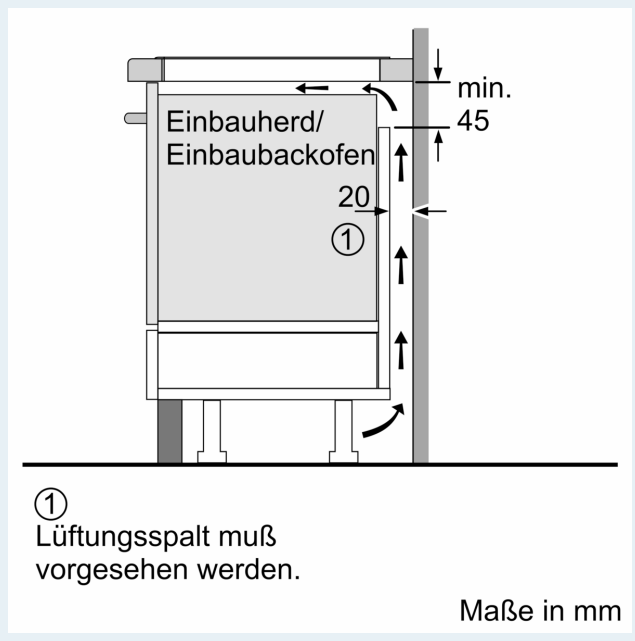

Ausstattung

Technische Daten

Geräteart:	Kochstelle
Glaskeramik	
Bauform:	Einbau
Energiequelle:	Elektro
Anzahl der Kochzonen:	4
Gerätebreite:	572 mm
Abmessungen des Gerätes:	56 x 572 x 512 mm
Abmessungen des verpackten Gerätes:	126 x 753 x 603 mm
Nettogewicht:	13.2 kg
Bruttogewicht:	15.5 kg
Restwärmanzeige:	Getrennt
Lage der Steuerung:	Vorne
Hauptoberflächenmaterial:	Glaskeramik
Oberflächenfarbe:	Schwarz
Länge Anschlusskabel:	110.0 cm
Abgedichtete Herdplatte:	Nein
Heizungen mit Booster:	Alle
Leistung der 2.Kochzone (kW):	3.3 kW
.....	[3.7] kW
.....	3.7 kW
Anschlusswert:	7400 W
Spannung:	220-240 V
Frequenz:	60; 50 Hz
Energiequelle:	Elektro
Steckerart:	Ohne Stecker (Anschluss durch Elektrofachkraft)
Abmessungen des Gerätes (in):	x x
Abmessungen des verpackten Gerätes:	4.96 x 23.74 x 29.64
Nettogewicht:	29.000 lbs
Bruttogewicht:	34.000 lbs
Anzahl der Kochzonen:	4
Länge Anschlusskabel:	110.0 cm
Abmessungen des Gerätes:	56 x 572 x 512 mm
Abmessungen des verpackten Gerätes:	126 x 753 x 603 mm
Nettogewicht:	13.2 kg
Bruttogewicht:	15.5 kg

iQ700, Induktionskochfeld, 60 cm,
Schwarz, flächenbündig
(integriert)
EX601LXC1E

Maßzeichnungen

Maßzeichnungen