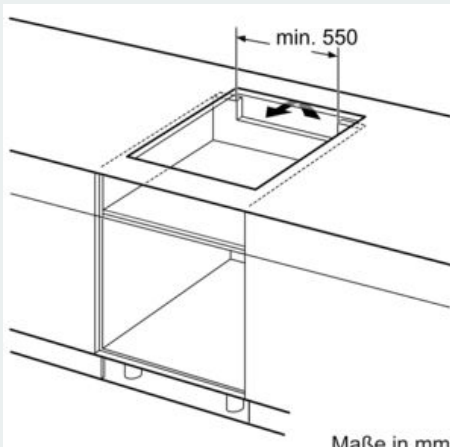

Abmessungen des verpackten Gerätes : 126 x 753 x 603 mm

Nettogewicht : 13,8 kg

Bruttogewicht : 16,0 kg

Restwärmeanzeige : Getrennt

Lage der Steuerung : Vorne

Oberflächenfarbe : Schwarz

Länge Netzkabel : 110 cm

Nettogewicht : 30,000 lbs

Bruttogewicht : 35,000 lbs

Anzahl der Kochzonen, die gleichzeitig benutzt werden können : 4

Länge Netzkabel : 110 cm

Abmessungen des Gerätes : 56 x 572 x 512 mm

Abmessungen des verpackten Gerätes : 126 x 753 x 603 mm

4 242003 765241

**iQ700, Induktionskochfeld, 60 cm,
Schwarz, flächenbündig (integriert)
EX601JYW1E**

Maßzeichnungen

① Lüftungsspalt muß vorgesehen werden.

Maße in mm

Maße in mm

Maße in mm

Maße in mm

① Lüftungsspalt muß vorgesehen werden.

Maße in mm