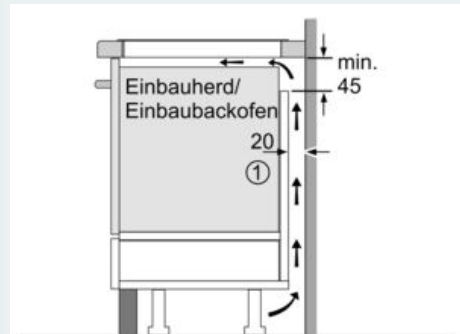

Abmessungen des verpackten Gerätes : 126 x 753 x 603 mm

Nettogewicht : 13,8 kg

Bruttogewicht : 16,0 kg

Restwärmeanzeige : Getrennt

Lage der Steuerung : Vorne

Oberflächenfarbe : Schwarz

Länge Netzkabel : 110 cm

4 242003 765241

**iQ700, Induktionskochfeld, 60 cm,
Schwarz, flächenbündig (integriert)
EX601JYW1E**

Maßzeichnungen

① Lüftungsspalt muß vorgesehen werden.

Maße in mm

Maße in mm

Maße in mm

Maße in mm

① Lüftungsspalt muß vorgesehen werden.

Maße in mm