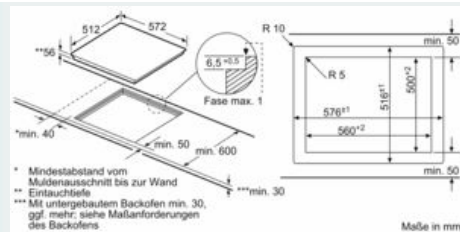

Abmessungen des verpackten Gerätes : 126 x 753 x 603 mm

Nettogewicht : 13,8 kg

Bruttogewicht : 16,0 kg

Restwärmeanzeige : Getrennt

Lage der Steuerung : Vorne

Oberflächenfarbe : Schwarz

Länge Netzkabel : 110 cm

Nettogewicht : 30,000 lbs

Bruttogewicht : 35,000 lbs

Anzahl der Kochzonen, die gleichzeitig benutzt werden können : 4

Länge Netzkabel : 110 cm

Abmessungen des Gerätes : 56 x 572 x 512 mm

Abmessungen des verpackten Gerätes : 126 x 753 x 603 mm

4 242003 765241

**iQ700, Induktionskochfeld, 60 cm,
Schwarz, flächenbündig (integriert)
EX601JYW1E**

Maßzeichnungen

① Lüftungsspalt muß vorgesehen werden.

Maße in mm

Maße in mm

Maße in mm

Maße in mm