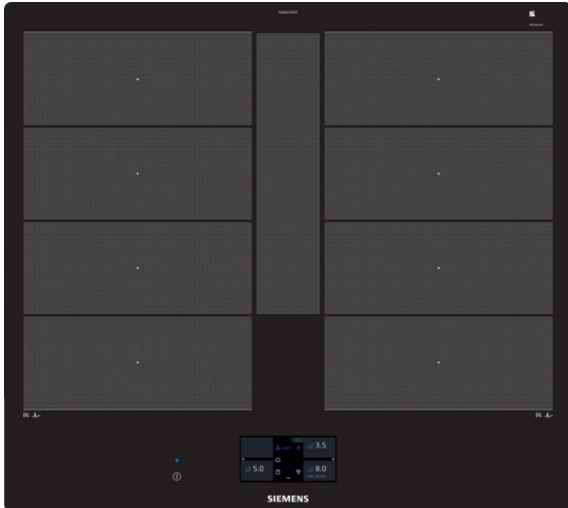

iQ700, Induktionskochfeld, 60 cm, Schwarz, flächenbündig (integriert) EX601JYW1E

Das moderne varioInduktions-Kochfeld - für mehr Flexibilität beim Kochen.

- ✓ Bedienen Sie Ihr Kochfeld ganz einfach mit der Home Connect App.
- ✓ Ändern Sie die Leistungsstufe beim Kochen ganz einfach durch Bewegen Ihres Kochgeschirrs - powerMove Plus.
- ✓ Speichert die Heizeinstellungen für einzelne Töpfe und Pfannen, während sie beliebig auf dem Kochfeld verschoben werden - varioMotion.
- ✓ powerBoost – Erhöhen Sie die Power einzelner Induktionszonen um bis zu 50 %.
- ✓ Schaltet die Kochzone sicher ab - Timer mit Sicherheitsabschaltung.

Ausstattung

Technische Daten

Gerätetyp : Kochstelle Glaskeramik

Bauform : Eingebaut

Energiequelle : Elektro

Anzahl der Kochzonen, die gleichzeitig benutzt werden können : 4

Gerätebreite : 572 mm

Abmessungen des Gerätes : 56 x 572 x 512 mm

Abmessungen des verpackten Gerätes : 126 x 753 x 603 mm

Nettogewicht : 13,8 kg

Bruttogewicht : 16,0 kg

Restwärmeanzeige : Getrennt

Lage der Steuerung : Vorne

Oberflächenfarbe : Schwarz

Länge Netzkabel : 110 cm