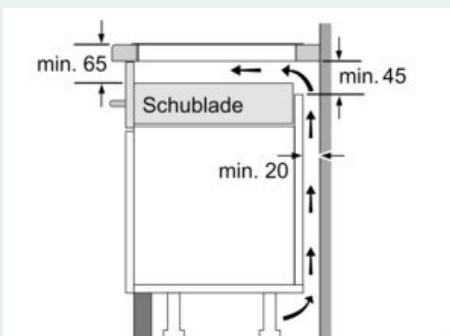

Abmessungen des verpackten Gerätes : 126 x 753 x 603 mm

Nettogewicht : 13,8 kg

Bruttogewicht : 16,0 kg

Restwärmeanzeige : Getrennt

Lage der Steuerung : Vorne

Oberflächenfarbe : Schwarz

Länge Netzkabel : 110 cm

4 242003 765241

**iQ700, Induktionskochfeld, 60 cm,
Schwarz, flächenbündig (integriert)
EX601JYW1E**

Maßzeichnungen

① Lüftungsspalt muß vorgesehen werden.

Maße in mm

Maße in mm

Maße in mm

Maße in mm

① Lüftungsspalt muß vorgesehen werden.

Maße in mm