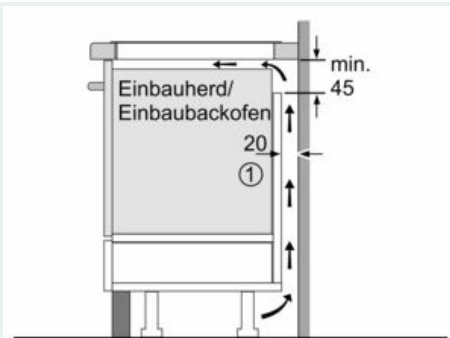

Abmessungen des verpackten Gerätes : 126 x 753 x 603 mm

Nettogewicht : 13,8 kg

Bruttogewicht : 16,0 kg

Restwärmeanzeige : Getrennt

Lage der Steuerung : Vorne

Oberflächenfarbe : Schwarz

Länge Netzkabel : 110 cm

Nettogewicht : 30,000 lbs

Bruttogewicht : 35,000 lbs

Anzahl der Kochzonen, die gleichzeitig benutzt werden können : 4

Länge Netzkabel : 110 cm

Abmessungen des Gerätes : 56 x 572 x 512 mm

Abmessungen des verpackten Gerätes : 126 x 753 x 603 mm

Nettogewicht : 13,8 kg

Bruttogewicht : 16,0 kg

Zusätzlich erhältliches Zubehör

HZ9SE060 : 6 teiliges Topfset , HZ9SE040 : 4 teiliges Topfset ,
HZ9SE030 : 3-er Set best aus 2 Töpfen + 1 Pfanne , HZ9FE280 :
Eisenpfanne Ø 18 / 28 cm , HZ9ES100 : Espressokocher 4 Tassen ,
HZ390522 : Grillplatte , HZ390512 : Teppan Yaki (groß) , HZ39050 :
Kabelloser Temperatursensor für Kochfeld , HZ390250 : Systempfanne
Ø 28 cm , HZ390230 : Systempfanne Ø 21cm , HZ390220 :
Systempfanne Ø 19cm , HZ390210 : Systempfanne Ø 15cm ,
HZ390011 : Bräter aus Edelstahl mit Glasdeckel

4 242003 765241

**iQ700, Induktionskochfeld, 60 cm,
Schwarz, flächenbündig (integriert)
EX601JYW1E**

Maßzeichnungen

① Lüftungsspalt muß vorgesehen werden.

Maße in mm

Maße in mm

Maße in mm

Maße in mm