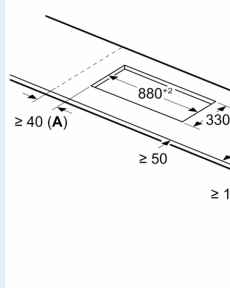

Ausstattung

Technische Daten

Geräteart:	Kochstelle
Glaskeramik	
Bauform:	Einbau
Energiequelle:	Elektro
Anzahl der Kochzonen:	4
Min. Nischenmaße für Installation (H x B x T):	51 x 880-880 x 330-330 mm
Gerätebreite:	912 mm
Abmessungen des Gerätes:	51 x 912 x 350 mm
Abmessungen des verpackten Gerätes:	130 x 1040 x 480 mm
Nettogewicht:	12.7 kg
Bruttogewicht:	15.4 kg
Restwärmeanzeige:	Getrennt
Lage der Steuerung:	Vorne
Hauptoberflächenmaterial:	Glaskeramik
Oberflächenfarbe:	Schwarz, Alu, gebürstet
Länge Anschlusskabel:	110.0 cm
Abgedichtete Herdplatte:	Nein
Heizungen mit Booster:	Alle
Leistung der 2.Kochzone (kW):	3.3 kW
.....	[3.7] kW
.....	3.7 kW
Anschlusswert:	7400 W
Spannung:	220-240 V
Frequenz:	50; 60 Hz
Energiequelle:	Elektro
Steckerart:	Ohne Stecker (Anschluss durch Elektrofachkraft)
Abmessungen des Gerätes (in):	x x
Abmessungen des verpackten Gerätes:	5.11 x 18.89 x 40.94
Nettogewicht:	28.000 lbs
Bruttogewicht:	34.000 lbs
Anzahl der Kochzonen:	4
Länge Anschlusskabel:	110.0 cm
Min. Nischenmaße für Installation (H x B x T):	51 x 880-880 x 330-330 mm
Abmessungen des Gerätes:	51 x 912 x 350 mm
Abmessungen des verpackten Gerätes:	130 x 1040 x 480 mm
Nettogewicht:	12.7 kg
Bruttogewicht:	15.4 kg

iQ700, Induktionskochfeld, 90 cm,
Schwarz, Mit Rahmen aufliegend
EX275HXC1E

Maßzeichnungen

Maße in mm

A: Eintauchtiefe

Maße in mm

① Lüftungsspalt m
vorgesehen we

① Lüftungsspalt m
vorgesehen wer