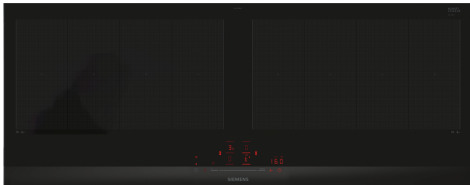

**iQ700, Induktionskochfeld, 90 cm,
Schwarz, Mit Rahmen aufliegend
EX275HXC1E**

- ✓ variInduktion – das Kochfeld, das sich an Ihre Töpfe und Pfannen anpasst.
- ✓ touchSlider: ermöglicht die Einstellung der Leistungsstufe mit nur einem Finger.
- ✓ Bedienen Sie Ihr Kochfeld ganz einfach mit der Home Connect App.
- ✓ Bratsensor Pro: Kochen ohne Anbrennengefahr.
- ✓ Intelligente Dunstabzugsautomatik: das perfekte Zusammenspiel von Kochfeld und Dunstabzugshaube für mehr Kochkomfort.

**iQ700, Induktionskochfeld, 90 cm,
Schwarz, Mit Rahmen aufliegend
EX275HXC1E**

Ausstattung

- Die Kochzonen werden automatisch zusammenschaltet oder getrennt auf Basis der Größe und Form des platzierten Kochgeschirrs.