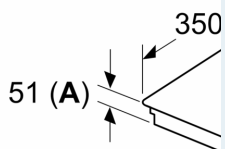

Ausstattung

Technische Daten

Geräteart:	Kochstelle
Glaskeramik	
Bauform:	Einbau
Energiequelle:	Elektro
Anzahl der Kochzonen:	4
Min. Nischenmaße für Installation (H x B x T):	51 x 880-880 x 330-330 mm
Gerätebreite:	912 mm
Abmessungen des Gerätes:	51 x 912 x 350 mm
Abmessungen des verpackten Gerätes:	130 x 1040 x 480 mm
Nettogewicht:	12.7 kg
Bruttogewicht:	15.4 kg
Restwärmeanzeige:	Getrennt
Lage der Steuerung:	Vorne
Hauptoberflächenmaterial:	Glaskeramik
Oberflächenfarbe:	Schwarz, Alu, gebürstet
Länge Anschlusskabel:	110.0 cm
Abgedichtete Herdplatte:	Nein
Heizungen mit Booster:	Alle
Leistung der 2.Kochzone (kW):	3.3 kW
.....	[3.7] kW
.....	3.7 kW
Anschlusswert:	7400 W
Spannung:	220-240 V
Frequenz:	50; 60 Hz
Energiequelle:	Elektro
Steckerart:	Ohne Stecker (Anschluss durch Elektrofachkraft)
Abmessungen des Gerätes (in):	x x
Abmessungen des verpackten Gerätes:	5.11 x 18.89 x 40.94
Nettogewicht:	28.000 lbs
Bruttogewicht:	34.000 lbs
Anzahl der Kochzonen:	4
Länge Anschlusskabel:	110.0 cm
Min. Nischenmaße für Installation (H x B x T):	51 x 880-880 x 330-330 mm
Abmessungen des Gerätes:	51 x 912 x 350 mm
Abmessungen des verpackten Gerätes:	130 x 1040 x 480 mm
Nettogewicht:	12.7 kg
Bruttogewicht:	15.4 kg

**iQ700, Induktionskochfeld, 90 cm,
Schwarz, Mit Rahmen aufliegend
EX275HXC1E**

Ausstattung

- Die Kochzonen werden automatisch zusammenschaltet oder getrennt auf Basis der Größe und Form des platzierten Kochgeschirrs.

iQ700, Induktionskochfeld, 90 cm,
Schwarz, Mit Rahmen aufliegend
EX275HXC1E

Maßzeichnungen

Maße in mm

A: Eintauchtiefe

Maße in mm

① Lüftungsspalt m
vorgesehen we

① Lüftungsspalt m
vorgesehen wer