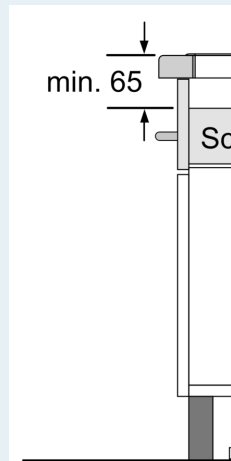

Ausstattung

Technische Daten

Geräteart:	Kochstelle
Glaskeramik	
Bauform:	Einbau
Energiequelle:	Elektro
Anzahl der Kochzonen:	4
Min. Nischenmaße für Installation (H x B x T):	51 x 880-880 x 330-330 mm
Gerätebreite:	912 mm
Abmessungen des Gerätes:	51 x 912 x 350 mm
Abmessungen des verpackten Gerätes:	130 x 1040 x 480 mm
Nettogewicht:	12.7 kg
Bruttogewicht:	15.4 kg
Restwärmeanzeige:	Getrennt
Lage der Steuerung:	Vorne
Hauptoberflächenmaterial:	Glaskeramik
Oberflächenfarbe:	Schwarz, Alu, gebürstet
Länge Anschlusskabel:	110.0 cm
Abgedichtete Herdplatte:	Nein
Heizungen mit Booster:	Alle
Leistung der 2.Kochzone (kW):	3.3 kW
.....	[3.7] kW
.....	3.7 kW
Anschlusswert:	7400 W
Spannung:	220-240 V
Frequenz:	50; 60 Hz
Energiequelle:	Elektro
Steckerart:	Ohne Stecker (Anschluss durch Elektrofachkraft)
Abmessungen des Gerätes (in):	x x
Abmessungen des verpackten Gerätes:	5.11 x 18.89 x 40.94
Nettogewicht:	28.000 lbs
Bruttogewicht:	34.000 lbs
Anzahl der Kochzonen:	4
Länge Anschlusskabel:	110.0 cm
Min. Nischenmaße für Installation (H x B x T):	51 x 880-880 x 330-330 mm
Abmessungen des Gerätes:	51 x 912 x 350 mm
Abmessungen des verpackten Gerätes:	130 x 1040 x 480 mm
Nettogewicht:	12.7 kg
Bruttogewicht:	15.4 kg

iQ700, Induktionskochfeld, 90 cm,
Schwarz, Mit Rahmen aufliegend
EX275HXC1E

Maßzeichnungen

Maße in mm

A: Eintauchtiefe

Maße in mm

① Lüftungsspalt m
vorgesehen we

① Lüftungsspalt m
vorgesehen wer