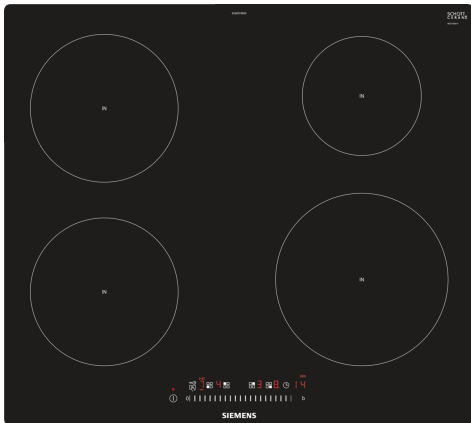

iQ100, Induktionskochfeld, 60 cm, Schwarz, flächenbündig (integriert) EU601FEB2E

Sonderzubehör

HZ390090	Wok-Set 3-teilig
HZ9ES100	Espressokocher 4 Tassen
HZ9FE280	Eisenpfanne Ø 18 / 28 cm
HZ9SE030	3-er Set best aus 2 Töpfen + 1 Pfanne
HZ9SE040	4 teiliges Topfset
HZ9SE060	6 teiliges Topfset

- ✓ Dank touchSlider-Bedienung wird die Temperatur durch direktes Antippen oder Entlangstreichen auf der Bedienskala mit nur einem Finger gesteuert.
- ✓ powerBoost – Erhöhen Sie die Power einzelner Induktionszonen um bis zu 50 %.
- ✓ Schaltet die Kochzone sicher ab - Timer mit Sicherheitsabschaltung.
- ✓ Noch energieeffizienter kochen - Energieverbrauchsanzeige.
- ✓ Schneller, sauberer und sicherer kochen - powerInduktion.

Ausstattung

Technische Daten

Geräteart:	Kochstelle
Glaskeramik	
Bauform:	Einbau
Energiequelle:	Elektro
Anzahl der Kochzonen:	4
Gerätebreite:	572 mm
Abmessungen des Gerätes:	56 x 572 x 512 mm
Abmessungen des verpackten Gerätes:	126 x 753 x 603 mm
Nettogewicht:	10.2 kg
Bruttogewicht:	12.5 kg
Restwärmanzeige:	Getrennt
Lage der Steuerung:	Vorne
Hauptoberflächenmaterial:	Glaskeramik
Oberflächenfarbe:	Schwarz
Länge Anschlusskabel:	110.0 cm
Abgedichtete Herdplatte:	Nein
Heizungen mit Booster:	Alle
Leistung der Kochzone (kW):	1.8 kW
Leistung der 3.Kochzone (kW):	1.8 kW
Leistung der 5.Kochzone (kW):	1.4 kW
.....	[3.1] kW
.....	[3.1] kW
.....	[2.2] kW
Anschlusswert:	4600 W
Spannung:	380-415 V
Frequenz:	50; 60 Hz
Energiequelle:	Elektro
Steckerart:	Ohne Stecker (Anschluss durch Elektrofachkraft)
Abmessungen des Gerätes (in):	x x
Abmessungen des verpackten Gerätes:	4.96 x 23.74 x 29.64
Nettogewicht:	23.000 lbs
Bruttogewicht:	28.000 lbs
Anzahl der Kochzonen:	4
Länge Anschlusskabel:	110.0 cm
Abmessungen des Gerätes:	56 x 572 x 512 mm
Abmessungen des verpackten Gerätes:	126 x 753 x 603 mm
Nettogewicht:	10.2 kg
Bruttogewicht:	12.5 kg

**iQ100, Induktionskochfeld, 60 cm,
Schwarz, flächenbündig
(integriert)
EU601FEB2E**

Maßzeichnungen

Maßzeichnungen