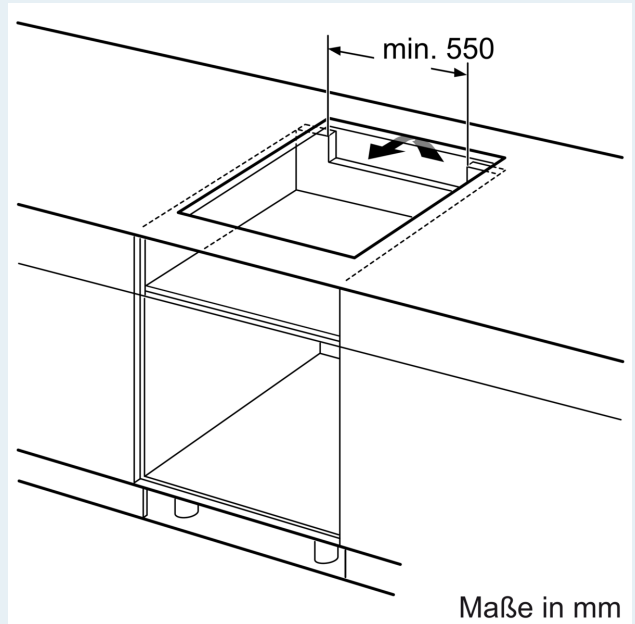

Ausstattung

Technische Daten

Geräteart:	Kochstelle
Glaskeramik	
Bauform:	Einbau
Energiequelle:	Elektro
Anzahl der Kochzonen:	4
Gerätebreite:	572 mm
Abmessungen des Gerätes:	56 x 572 x 512 mm
Abmessungen des verpackten Gerätes:	126 x 753 x 603 mm
Nettogewicht:	10.2 kg
Bruttogewicht:	12.5 kg
Restwärmanzeige:	Getrennt
Lage der Steuerung:	Vorne
Hauptoberflächenmaterial:	Glaskeramik
Oberflächenfarbe:	Schwarz
Länge Anschlusskabel:	110.0 cm
Abgedichtete Herdplatte:	Nein
Heizungen mit Booster:	Alle
Leistung der Kochzone (kW):	1.8 kW
Leistung der 3.Kochzone (kW):	1.8 kW
Leistung der 5.Kochzone (kW):	1.4 kW
.....	[3.1] kW
.....	[3.1] kW
.....	[2.2] kW
Anschlusswert:	4600 W
Spannung:	380-415 V
Frequenz:	50; 60 Hz
Energiequelle:	Elektro
Steckerart:	Ohne Stecker (Anschluss durch Elektrofachkraft)
Abmessungen des Gerätes (in):	x x
Abmessungen des verpackten Gerätes:	4.96 x 23.74 x 29.64
Nettogewicht:	23.000 lbs
Bruttogewicht:	28.000 lbs
Anzahl der Kochzonen:	4
Länge Anschlusskabel:	110.0 cm
Abmessungen des Gerätes:	56 x 572 x 512 mm
Abmessungen des verpackten Gerätes:	126 x 753 x 603 mm
Nettogewicht:	10.2 kg
Bruttogewicht:	12.5 kg

**iQ100, Induktionskochfeld, 60 cm,
Schwarz, flächenbündig
(integriert)
EU601FEB2E**

Maßzeichnungen

Maßzeichnungen