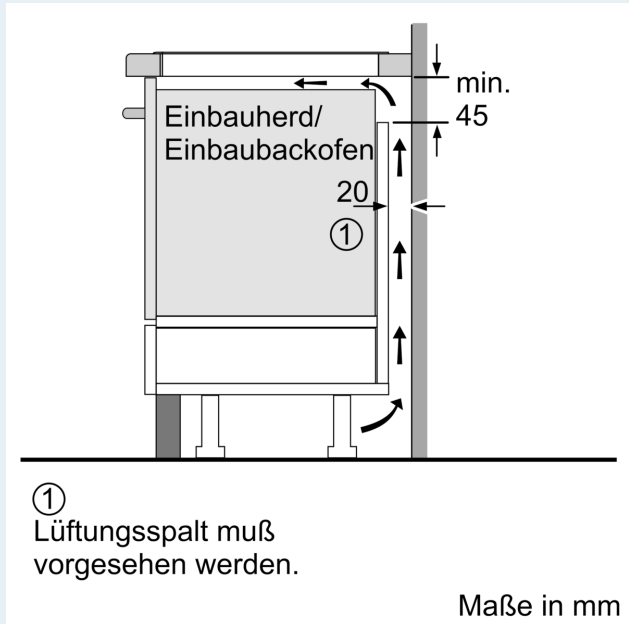

Ausstattung

Technische Daten

Geräteart:	Kochstelle
Glaskeramik	
Bauform:	Einbau
Energiequelle:	Elektro
Anzahl der Kochzonen:	4
Gerätebreite:	572 mm
Abmessungen des Gerätes:	56 x 572 x 512 mm
Abmessungen des verpackten Gerätes:	126 x 753 x 603 mm
Nettogewicht:	10.2 kg
Bruttogewicht:	12.5 kg
Restwärmanzeige:	Getrennt
Lage der Steuerung:	Vorne
Hauptoberflächenmaterial:	Glaskeramik
Oberflächenfarbe:	Schwarz
Länge Anschlusskabel:	110.0 cm
Abgedichtete Herdplatte:	Nein
Heizungen mit Booster:	Alle
Leistung der Kochzone (kW):	1.8 kW
Leistung der 3.Kochzone (kW):	1.8 kW
Leistung der 5.Kochzone (kW):	1.4 kW
.....	[3.1] kW
.....	[3.1] kW
.....	[2.2] kW
Anschlusswert:	4600 W
Spannung:	380-415 V
Frequenz:	50; 60 Hz
Energiequelle:	Elektro
Steckerart:	Ohne Stecker (Anschluss durch Elektrofachkraft)
Abmessungen des Gerätes (in):	x x
Abmessungen des verpackten Gerätes:	4.96 x 23.74 x 29.64
Nettogewicht:	23.000 lbs
Bruttogewicht:	28.000 lbs
Anzahl der Kochzonen:	4
Länge Anschlusskabel:	110.0 cm
Abmessungen des Gerätes:	56 x 572 x 512 mm
Abmessungen des verpackten Gerätes:	126 x 753 x 603 mm
Nettogewicht:	10.2 kg
Bruttogewicht:	12.5 kg

**iQ100, Induktionskochfeld, 60 cm,
Schwarz, flächenbündig
(integriert)
EU601FEB2E**

Maßzeichnungen

Maßzeichnungen