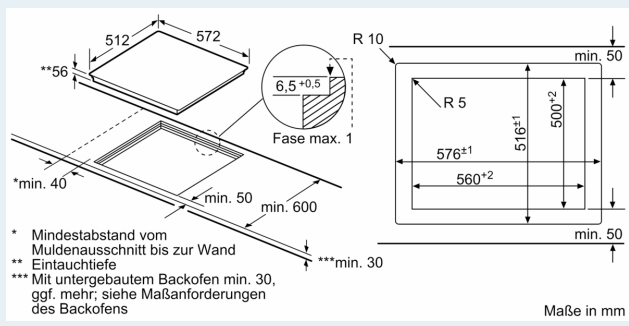

Ausstattung

Technische Daten

Geräteart:	Kochstelle
Glaskeramik	
Bauform:	Einbau
Energiequelle:	Elektro
Anzahl der Kochzonen:	4
Gerätebreite:	572 mm
Abmessungen des Gerätes:	56 x 572 x 512 mm
Abmessungen des verpackten Gerätes:	126 x 753 x 603 mm
Nettogewicht:	10.2 kg
Bruttogewicht:	12.5 kg
Restwärmanzeige:	Getrennt
Lage der Steuerung:	Vorne
Hauptoberflächenmaterial:	Glaskeramik
Oberflächenfarbe:	Schwarz
Länge Anschlusskabel:	110.0 cm
Abgedichtete Herdplatte:	Nein
Heizungen mit Booster:	Alle
Leistung der Kochzone (kW):	1.8 kW
Leistung der 3.Kochzone (kW):	1.8 kW
Leistung der 5.Kochzone (kW):	1.4 kW
.....	[3.1] kW
.....	[3.1] kW
.....	[2.2] kW
Anschlusswert:	4600 W
Spannung:	380-415 V
Frequenz:	50; 60 Hz
Energiequelle:	Elektro
Steckerart:	Ohne Stecker (Anschluss durch Elektrofachkraft)
Abmessungen des Gerätes (in):	x x
Abmessungen des verpackten Gerätes:	4.96 x 23.74 x 29.64
Nettogewicht:	23.000 lbs
Bruttogewicht:	28.000 lbs
Anzahl der Kochzonen:	4
Länge Anschlusskabel:	110.0 cm
Abmessungen des Gerätes:	56 x 572 x 512 mm
Abmessungen des verpackten Gerätes:	126 x 753 x 603 mm
Nettogewicht:	10.2 kg
Bruttogewicht:	12.5 kg

**iQ100, Induktionskochfeld, 60 cm,
Schwarz, flächenbündig
(integriert)
EU601FEB2E**

Maßzeichnungen

Maßzeichnungen