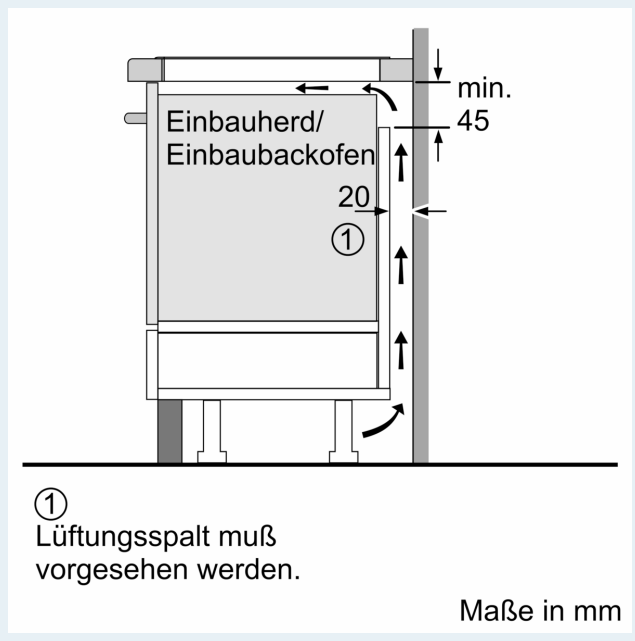

Ausstattung

Technische Daten

Geräteart:	Kochstelle
Glaskeramik	
Bauform:	Einbau
Energiequelle:	Elektro
Anzahl der Kochzonen:	4
Gerätebreite:	572 mm
Abmessungen des Gerätes:	56 x 572 x 512 mm
Abmessungen des verpackten Gerätes:	126 x 753 x 603 mm
Nettogewicht:	10.2 kg
Bruttogewicht:	12.5 kg
Restwärmanzeige:	Getrennt
Lage der Steuerung:	Vorne
Hauptoberflächenmaterial:	Glaskeramik
Oberflächenfarbe:	Schwarz
Länge Anschlusskabel:	110.0 cm
Abgedichtete Herdplatte:	Nein
Heizungen mit Booster:	Alle
Leistung der Kochzone (kW):	1.8 kW
Leistung der 3.Kochzone (kW):	1.8 kW
Leistung der 5.Kochzone (kW):	1.4 kW
.....	[3.1] kW
.....	[3.1] kW
.....	[2.2] kW
Anschlusswert:	4600 W
Spannung:	380-415 V
Frequenz:	50; 60 Hz
Energiequelle:	Elektro
Steckerart:	Ohne Stecker (Anschluss durch Elektrofachkraft)
Abmessungen des Gerätes (in):	x x
Abmessungen des verpackten Gerätes:	4.96 x 23.74 x 29.64
Nettogewicht:	23.000 lbs
Bruttogewicht:	28.000 lbs
Anzahl der Kochzonen:	4
Länge Anschlusskabel:	110.0 cm
Abmessungen des Gerätes:	56 x 572 x 512 mm
Abmessungen des verpackten Gerätes:	126 x 753 x 603 mm
Nettogewicht:	10.2 kg
Bruttogewicht:	12.5 kg

**iQ100, Induktionskochfeld, 60 cm,
Schwarz, flächenbündig
(integriert)
EU601FEB2E**

Maßzeichnungen

Maßzeichnungen