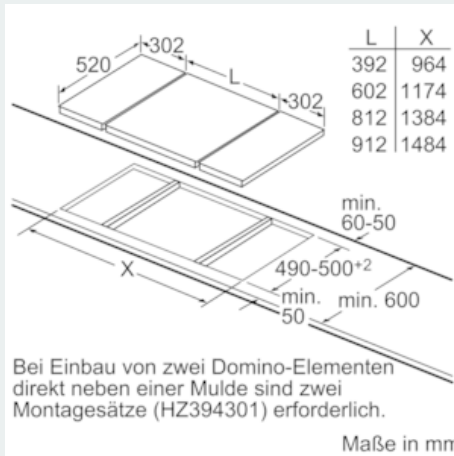

#### Maße:

- min. Arbeitsplattenstärke: 30 mm

**iQ500, Domino Grill, 40 cm  
ET475FUB1E**

Maßzeichnungen

Maße in mm  
Domino-Kombinationsmöglichkeiten mit entsprechenden Geräte- und Ausschnittmaßen

| Breitentyp:       | 30 40 60 70 80 90 |  |  |  |  | L   | X   |     |     |      |      |
|-------------------|-------------------|--|--|--|--|-----|-----|-----|-----|------|------|
|                   | Gerätebreite:     |  |  |  |  |     |     | 302 | 392 | 602  | 710  |
| 2x30              |                   |  |  |  |  | 302 | 302 | -   | -   | 604  | 672  |
| 1x30, 1x40        |                   |  |  |  |  | 302 | 392 | -   | -   | 694  | 662  |
| 1x30, 1x60        |                   |  |  |  |  | 302 | 602 | -   | -   | 904  | 872  |
| 1x30, 1x70*       |                   |  |  |  |  | 302 | 710 | -   | -   | 1012 | 980  |
| 1x30, 1x80        |                   |  |  |  |  | 302 | 812 | -   | -   | 1114 | 1082 |
| 1x30, 1x90        |                   |  |  |  |  | 302 | 912 | -   | -   | 1214 | 1182 |
| 2x40              |                   |  |  |  |  | 392 | 392 | -   | -   | 784  | 752  |
| 1x40, 1x60        |                   |  |  |  |  | 392 | 602 | -   | -   | 994  | 962  |
| 1x40, 1x70*       |                   |  |  |  |  | 392 | 710 | -   | -   | 1102 | 1070 |
| 1x40, 1x80        |                   |  |  |  |  | 392 | 812 | -   | -   | 1204 | 1172 |
| 1x40, 1x90        |                   |  |  |  |  | 392 | 912 | -   | -   | 1304 | 1272 |
| 3x30              |                   |  |  |  |  | 302 | 302 | 302 | -   | 906  | 874  |
| 2x30, 1x40        |                   |  |  |  |  | 302 | 302 | 392 | -   | 996  | 964  |
| 2x30, 1x60        |                   |  |  |  |  | 302 | 302 | 602 | -   | 1206 | 1174 |
| 2x30, 1x70*       |                   |  |  |  |  | 302 | 302 | 710 | -   | 1314 | 1282 |
| 2x30, 1x80        |                   |  |  |  |  | 302 | 302 | 812 | -   | 1416 | 1384 |
| 2x30, 1x90        |                   |  |  |  |  | 302 | 302 | 912 | -   | 1516 | 1484 |
| 1x30, 2x40        |                   |  |  |  |  | 302 | 392 | 392 | -   | 1086 | 1054 |
| 1x30, 1x40, 1x60  |                   |  |  |  |  | 302 | 392 | 602 | -   | 1286 | 1264 |
| 1x30, 1x40, 1x70* |                   |  |  |  |  | 302 | 392 | 710 | -   | 1404 | 1372 |
| 1x30, 1x40, 1x80  |                   |  |  |  |  | 302 | 392 | 812 | -   | 1506 | 1474 |
| 1x30, 1x40, 1x90  |                   |  |  |  |  | 302 | 392 | 912 | -   | 1606 | 1574 |
| 3x40              |                   |  |  |  |  | 392 | 392 | 392 | -   | 1176 | 1144 |
| 2x40, 1x60        |                   |  |  |  |  | 392 | 392 | 602 | -   | 1386 | 1354 |
| 4x30              |                   |  |  |  |  | 302 | 302 | 302 | 302 | 1208 | 1176 |
| 3x30, 1x40        |                   |  |  |  |  | 302 | 302 | 302 | 392 | 1298 | 1266 |
| 2x30, 2x40        |                   |  |  |  |  | 302 | 302 | 392 | 392 | 1388 | 1356 |
| 1x30, 3x40        |                   |  |  |  |  | 302 | 392 | 392 | 392 | 1478 | 1446 |
| 1x30, 1x75        |                   |  |  |  |  | 302 | 750 | -   | -   | 1052 | 1016 |
| 1x40, 1x75        |                   |  |  |  |  | 392 | 750 | -   | -   | 1142 | 1106 |
| 2x30, 1x75        |                   |  |  |  |  | 302 | 302 | 750 | -   | 1354 | 1318 |
| 1x30, 1x40, 1x75  |                   |  |  |  |  | 302 | 392 | 750 | -   | 1444 | 1408 |