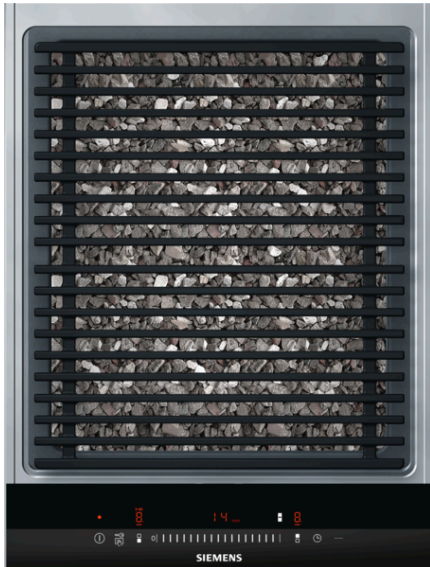

## iQ500, Domino Grill, 40 cm ET475FUB1E

- ✓ Der 40 cm breite Lava-Grill zur perfekten Kombination mit weiteren Domino- oder Facetten-Design Kochstellen.
- ✓ Dank touchSlider-Bedienung wird die Temperatur durch direktes Antippen oder Entlangstreichen auf der Bedienskala mit nur einem Finger gesteuert.
- ✓ Bei Nichtgebrauch optisch schön in die Domino-Zeile integriert dank wertiger Glaskeramik-Abdeckung.
- ✓ Zwei Grillvarianten – das Grillen über Lavasteinen oder Wasserbad.

#### Technische Daten

Gerätetyp : Vario/Domino Lava-Grill  
 Bauform : Eingebaut  
 Energiequelle : Elektro  
 Steuerung : elektronisch  
 Material Grillfläche : Guss  
 Nischenmaße (H x B x T) (mm) : 236 x x  
 Gerätebreite (mm) : 392  
 Abmessungen des Gerätes (mm) : 236 x 392 x 520  
 Abmessungen des verpackten Gerätes (mm) : 275 x 470 x 610  
 Nettogewicht (kg) : 16,002  
 Bruttogewicht (kg) : 18,4  
 Restwärmanzeige : Getrennt  
 Hauptoberflächenmaterial : Guss  
 Oberflächenfarbe : Alu, gebürstet, Schwarz  
 Rahmenfarbe : Alu, gebürstet  
 Approbationszertifikate : CE, VDE  
 Länge Netzkabel (cm) : 100  
 Elektroanschlusswert (W) : 3400  
 Absicherung (A) : 13  
 Spannung (V) : 220-240  
 Frequenz (Hz) : 50; 60