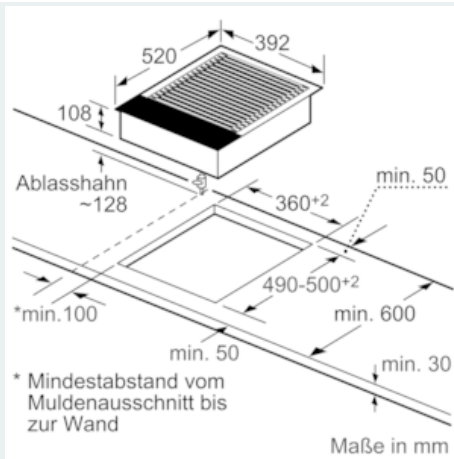

**iQ500, Domino Grill, 40 cm
ET475FUB1E**

Maßzeichnungen