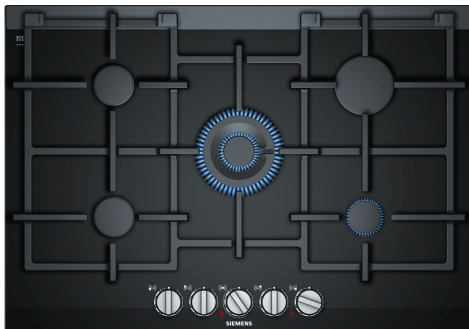

iQ700, Gaskochfeld, 75 cm, Glaskeramik, Schwarz ER7A6RD70D

Gas-Kochstelle mit stepFlame Technologie zur präzisen Steuerung der Flamme in neun Stufen.

- ✓ stepFlame-Technologie – präzise Flammenkontrolle mit neun verschiedenen Einstellungen.
- ✓ Der Dual-Wokbrenner mit Zweiflammen-System und 4.2 kW ist ideal für unterschiedlichste Speisen selbst in großen Mengen.
- ✓ Spülmaschinenfeste Topfträger – sparen Sie Zeit beim Reinigen.
- ✓ Biomethan-ready – befeuern Sie Ihr Gas-Kochfeld mit umweltfreundlichem Biomethangas.

Ausstattung

Technische Daten

Produktbezeichnung / -familie: Gas-Schaltermulde
 Bauform: Einbau
 Energiequelle: Gas
 Anzahl der Kochzonen: 5
 Bedienelemente: Schwertknebel
 Min. Nischenmaße für Installation (H x B x T):45 x 560-562 x 490-502 mm
 Breite:750 mm
 Abmessungen des Gerätes: 47 x 750 x 520 mm
 Abmessungen des verpackten Gerätes:165 x 841 x 656 mm
 Nettogewicht: 15.5 kg
 Bruttogewicht: 17.5 kg
 Restwärmeanzeige: Getrennt
 Lage der Steuerung: Vorne
 Hauptoberflächenmaterial: Glaskeramik
 Oberflächenfarbe: Schwarz, Alu, gebürstet
 Rahmenfarbe: Schwarz
 Länge Netzkabel:150.0 cm
 Material Bedienelemente: Kunststoff
 Abgedichtete Herdplatte: Nein
 Art des Topfträgers: Gußtopfträger
 Leistung der Kochzone (kW): 1.9 kW
 Leistung der 3.Kochzone (kW): 1.9 kW
 Leistung der 5.Kochzone (kW): 2.8 kW
 Anschlusswert: 2 W
 Gasanschlusswert: 11900 W
 Absicherung: 3 A
 Spannung:220-240 V
 Frequenz:60; 50 Hz
 Energiequelle: Gas
 Gasart: Erdgas H/E/(L) 20 (25) mbar
 Alternative Gasart: Flüssiggas 50 mbar (DE,AT,CH)
 Steckerart: Schuko-/Gardy mit Erdung
 Abmessungen des Gerätes (in): x x
 Abmessungen des verpackten Gerätes: 6.49 x 25.82 x 33.11
 Nettogewicht: 34.000 lbs
 Bruttogewicht: 39.000 lbs
 Anzahl der Kochzonen: 5
 Länge Netzkabel:150.0 cm
 Min. Nischenmaße für Installation (H x B x T):45 x 560-562 x 490-502 mm
 Abmessungen des Gerätes: 47 x 750 x 520 mm
 Abmessungen des verpackten Gerätes:165 x 841 x 656 mm
 Nettogewicht: 15.5 kg
 Bruttogewicht: 17.5 kg